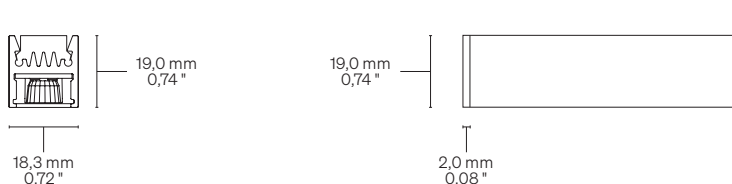

Listings and marks

Certificazioni e marchi

LED

LED

Light Luce

Pitch Passo	↓ P5 55,5 mm • 16,9 "	↓ P7 71,4 mm • 21,8 "
Light source Sorgente luminosa	18 LED/m • 5 LED/ft	14 LED/m • 4 LED/ft
Power consumption Consumo energia	19,8 W/m • 6,0 W/ft	15,4 W/m • 4,7 W/ft
CCT K Mixing on demand Miscelazione su richiesta	● 2700 K ● 3000 K ● 3500 K ● 4000 K ● 5000 K	● 2700 K ● 3000 K ● 3500 K ● 4000 K ● 5000 K
CRI R9 Rf @ 3000 K Rg @ 3000 K MacAdam ellipse	Min 90 Min 80 95 102 2	Min 90 Min 80 95 102 2
Luminous flux Flusso luminoso ● 3000 K	92 lm/W 1818 lm/m • 554 lm/ft	92 lm/W 1414 lm/m • 431 lm/ft
Input voltage Tensione di ingresso	24 V DC	24 V DC

Dimensions Dimensioni

Scale/Scala 1:2

TA Caps + Steel clips Tappi + Clip in acciaio

TAM Caps + Magnets Tappi + Magneti

TE Heads with screws Testatine con viti

Fastening options Opzioni di fissaggio

TA Caps + Metal clips Tappi + Clip in metallo

TAM Caps + Magnets Tappi + Magneti

TE Heads with screws Testatine con viti

Order code Codice ordine

Basic code Codice base	133L5	133 Lens Optics P5 18 LED/m • 5 LED/ft 19,8 W/m • 6,0 W/ft
	133L7	133 Lens Optics P7 14 LED/m • 4 LED/ft 15,4 W/m • 4,70 W/ft
CCT K CCT K	WW27	● 2700 K
	WW30	● 3000 K
	NW35	● 3500 K
	NW	● 4000 K
	CW	● 5000 K
Fastening options Opzioni di fissaggio	TA	Caps + Steel clips Tappi + Clip in acciaio
	TAM	Caps + Magnets Tappi + Magneti
	TE	Heads with screws Testatine con viti
Optics Optica	20	20°
	25	25°
	38	38°
	44	44°
	62	62°
	OVAL 70	Oval (45°+25°) Reflector/Riflettore 70°
Custom size Lunghezza ordinabile	--	Specify the size Specificare la misura