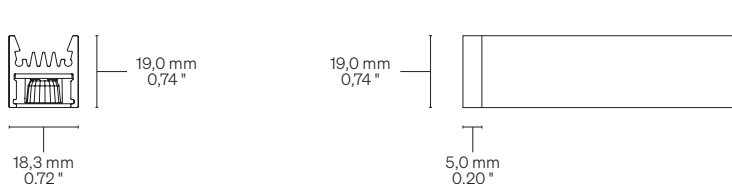

Listings and marks

Certificazioni e marchi

LED

LED

Light Luce

Pitch Passo	↓ P5 55,5 mm • 16,9 "	↓ P7 71,4 mm • 21,8 "
Light source Sorgente luminosa	18 LED/m • 5 LED/ft	14 LED/m • 4 LED/ft
Power consumption Consumo energia	19,8 W/m • 6,0 W/ft	15,4 W/m • 4,7 W/ft
CCT K Mixing on demand Miscelazione su richiesta	● 2700 K ● 3000 K ● 3500 K ● 4000 K ● 5000 K	● 2700 K ● 3000 K ● 3500 K ● 4000 K ● 5000 K
CRI R9 Rf @ 3000 K Rg @ 3000 K MacAdam ellipse	Min 90 Min 80 95 102 2	Min 90 Min 80 95 102 2
Luminous flux Flusso luminoso ● 3000 K	92 lm/W 1818 lm/m • 554 lm/ft	92 lm/W 1414 lm/m • 431 lm/ft
Input voltage Tensione di ingresso	24 V DC	24 V DC

Dimensions Dimensioni

Scale/Scala 1:2

TA Caps + Steel clips Tappi + Clip in acciaio

TAM Caps + Magnets Tappi + Magneti

TE Heads with screws Testatine con viti

Fastening options Opzioni di fissaggio

TA Caps + Metal clips Tappi + Clip in metallo

TAM Caps + Magnets Tappi + Magneti

TE Heads with screws Testatine con viti

Order code Codice ordine

Basic code Codice base	133L5	133 Lens Optics P5 18 LED/m • 5 LED/ft 19,8 W/m • 6,0 W/ft
	133L7	133 Lens Optics P7 14 LED/m • 4 LED/ft 15,4 W/m • 4,70 W/ft
CCT K CCT K	WW27	● 2700 K
	WW30	● 3000 K
	NW35	● 3500 K
	NW	● 4000 K
	CW	● 5000 K
Fastening options Opzioni di fissaggio	TA	Caps + Steel clips Tappi + Clip in acciaio
	TAM	Caps + Magnets Tappi + Magneti
	TE	Heads with screws Testatine con viti
Optics Optica	20	20°
	25	25°
	38	38°
	44	44°
	62	62°
	OVAL 70	Oval (45°+25°) Reflector/Riflettore 70°
Custom size Lunghezza ordinabile	--	Specify the size Specificare la misura

Order example Esempio ordine	133L5 WW27 TA 20 • 0,32	133 Lens Optics P5, 18 LED/m • 5 LED/ft 19,8 W/m • 6,0 W/ft, Warm White 2700, Caps + Steel clips, 20° Optic • 0,32 m
		133 Lens Optics P5, 18 LED/m, 19,8 W/m, Warm White 2700, Tappi + Clip in acciaio, Optica 20° • 0,32 m