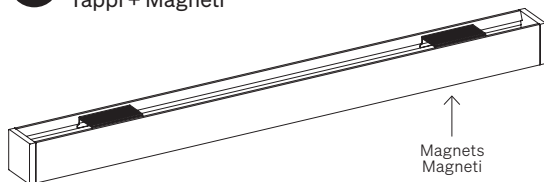

Listings and marks

Certificazioni e marchi

LED

LED

Light Luce

Pitch Passo	↓ P5 55,5 mm • 16,9 "	↓ P7 71,4 mm • 21,8 "
Light source Sorgente luminosa	18 LED/m • 5 LED/ft	14 LED/m • 4 LED/ft
Power consumption Consumo energia	19,8 W/m • 6,0 W/ft	15,4 W/m • 4,7 W/ft
CCT K Mixing on demand Miscelazione su richiesta	● 2700 K ● 3000 K ● 3500 K ● 4000 K ● 5000 K	● 2700 K ● 3000 K ● 3500 K ● 4000 K ● 5000 K
CRI R9 Rf @ 3000 K Rg @ 3000 K MacAdam ellipse	Min 90 Min 80 95 102 2	Min 90 Min 80 95 102 2
Luminous flux Flusso luminoso ● 3000 K	92 lm/W 1818 lm/m • 554 lm/ft	92 lm/W 1414 lm/m • 431 lm/ft
Input voltage Tensione di ingresso	24 V DC	24 V DC

Dimensions Dimensioni

Scale/Scala 1:2

TA Caps + Steel clips Tappi + Clip in acciaio

TAM Caps + Magnets Tappi + Magneti

TE Heads with screws Testatine con viti

Fastening options Opzioni di fissaggio

TA Caps + Metal clips Tappi + Clip in metallo

TAM Caps + Magnets Tappi + Magneti

TE Heads with screws Testatine con viti

Order code Codice ordine

Basic code Codice base	133L5	133 Lens Optics P5 18 LED/m • 5 LED/ft 19,8 W/m • 6,0 W/ft
	133L7	133 Lens Optics P7 14 LED/m • 4 LED/ft 15,4 W/m • 4,70 W/ft
CCT K CCT K	WW27	● 2700 K
	WW30	● 3000 K
	NW35	● 3500 K
	NW	● 4000 K
	CW	● 5000 K
Fastening options Opzioni di fissaggio	TA	Caps + Steel clips Tappi + Clip in acciaio
	TAM	Caps + Magnets Tappi + Magneti
	TE	Heads with screws Testatine con viti
Optics Optica	20	20°
	25	25°
	38	38°
	44	44°
	62	62°
	OVAL 70	Oval (45°+25°) Reflector/Riflettore 70°
Custom size Lunghezza ordinabile	--	Specify the size Specificare la misura