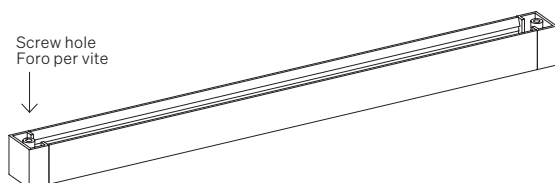

Dimensions Dimensioni

Scale/Scala 1:2

TA Caps + Steel clips Tappi + Clip in acciaio

TAM Caps + Magnets Tappi + Magneti

TE Heads with screws Testatine con viti

Fastening options Opzioni di fissaggio

TA Caps + Metal clips Tappi + Clip in metallo

TAM Caps + Magnets Tappi + Magneti

TE Heads with screws Testatine con viti

Order code Codice ordine

Basic code Codice base	133L5	133 Lens Optics P5 18 LED/m • 5 LED/ft 19,8 W/m • 6,0 W/ft
	133L7	133 Lens Optics P7 14 LED/m • 4 LED/ft 15,4 W/m • 4,70 W/ft
CCT K CCT K	WW27	● 2700 K
	WW30	● 3000 K
	NW35	● 3500 K
	NW	● 4000 K
	CW	● 5000 K
Fastening options Opzioni di fissaggio	TA	Caps + Steel clips Tappi + Clip in acciaio
	TAM	Caps + Magnets Tappi + Magneti
	TE	Heads with screws Testatine con viti
Optics Optica	20	20°
	25	25°
	38	38°
	44	44°
	62	62°
	OVAL 70	Oval (45°+25°) Reflector/Riflettore 70°
Custom size Lunghezza ordinabile	--	Specify the size Specificare la misura