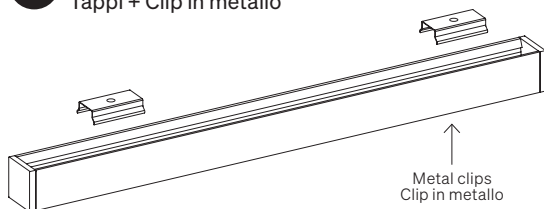

Listings and marks

Certificazioni e marchi

LED

LED

Light Luce

Pitch Passo	↓ P5 55,5 mm • 16,9 "	↓ P7 71,4 mm • 21,8 "
Light source Sorgente luminosa	18 LED/m • 5 LED/ft	14 LED/m • 4 LED/ft
Power consumption Consumo energia	19,8 W/m • 6,0 W/ft	15,4 W/m • 4,7 W/ft
CCT K Mixing on demand Miscelazione su richiesta	● 2700 K ● 3000 K ● 3500 K ● 4000 K ● 5000 K	● 2700 K ● 3000 K ● 3500 K ● 4000 K ● 5000 K
CRI R9 Rf @ 3000 K Rg @ 3000 K MacAdam ellipse	Min 90 Min 80 95 102 2	Min 90 Min 80 95 102 2
Luminous flux Flusso luminoso ● 3000 K	92 lm/W 1818 lm/m • 554 lm/ft	92 lm/W 1414 lm/m • 431 lm/ft
Input voltage Tensione di ingresso	24 V DC	24 V DC

Dimensions Dimensioni

Scale/Scala 1:2

TA Caps + Steel clips Tappi + Clip in acciaio

TAM Caps + Magnets Tappi + Magneti

TE Heads with screws Testatine con viti

Fastening options Opzioni di fissaggio

TA Caps + Metal clips Tappi + Clip in metallo

TAM Caps + Magnets Tappi + Magneti

TE Heads with screws Testatine con viti

Order code Codice ordine

Basic code Codice base	133L5	133 Lens Optics P5 18 LED/m • 5 LED/ft 19,8 W/m • 6,0 W/ft
	133L7	133 Lens Optics P7 14 LED/m • 4 LED/ft 15,4 W/m • 4,70 W/ft
CCT K CCT K	WW27	● 2700 K
	WW30	● 3000 K
	NW35	● 3500 K
	NW	● 4000 K
	CW	● 5000 K
Fastening options Opzioni di fissaggio	TA	Caps + Steel clips Tappi + Clip in acciaio
	TAM	Caps + Magnets Tappi + Magneti
	TE	Heads with screws Testatine con viti
Optics Optica	20	20°
	25	25°
	38	38°
	44	44°
	62	62°
	OVAL 70	Oval (45°+25°) Reflector/Riflettore 70°
Custom size Lunghezza ordinabile	--	Specify the size Specificare la misura