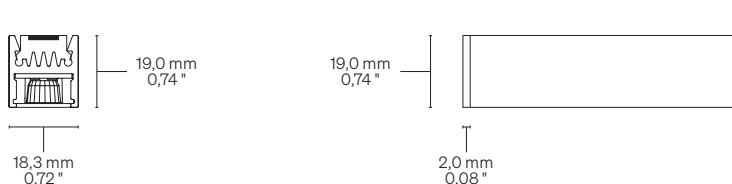

Listings and marks

Certificazioni e marchi

LED

LED

Light Luce

Pitch Passo	↓ P5 55,5 mm • 16,9 "	↓ P7 71,4 mm • 21,8 "
Light source Sorgente luminosa	18 LED/m • 5 LED/ft	14 LED/m • 4 LED/ft
Power consumption Consumo energia	19,8 W/m • 6,0 W/ft	15,4 W/m • 4,7 W/ft
CCT K Mixing on demand Miscelazione su richiesta	● 2700 K ● 3000 K ● 3500 K ● 4000 K ● 5000 K	● 2700 K ● 3000 K ● 3500 K ● 4000 K ● 5000 K
CRI R9 Rf @ 3000 K Rg @ 3000 K MacAdam ellipse	Min 90 Min 80 95 102 2	Min 90 Min 80 95 102 2
Luminous flux Flusso luminoso ● 3000 K	92 lm/W 1818 lm/m • 554 lm/ft	92 lm/W 1414 lm/m • 431 lm/ft
Input voltage Tensione di ingresso	24 V DC	24 V DC

Dimensions Dimensioni

Scale/Scala 1:2

TA Caps + Steel clips Tappi + Clip in acciaio

TAM Caps + Magnets Tappi + Magneti

TE Heads with screws Testatine con viti

Fastening options Opzioni di fissaggio

TA Caps + Metal clips Tappi + Clip in metallo

TAM Caps + Magnets Tappi + Magneti

TE Heads with screws Testatine con viti

Order code Codice ordine

Basic code Codice base	133L5	133 Lens Optics P5 18 LED/m • 5 LED/ft 19,8 W/m • 6,0 W/ft
	133L7	133 Lens Optics P7 14 LED/m • 4 LED/ft 15,4 W/m • 4,70 W/ft
CCT K CCT K	WW27	● 2700 K
	WW30	● 3000 K
	NW35	● 3500 K
	NW	● 4000 K
	CW	● 5000 K
Fastening options Opzioni di fissaggio	TA	Caps + Steel clips Tappi + Clip in acciaio
	TAM	Caps + Magnets Tappi + Magneti
	TE	Heads with screws Testatine con viti
Optics Optica	20	20°
	25	25°
	38	38°
	44	44°
	62	62°
	OVAL 70	Oval (45°+25°) Reflector/Riflettore 70°
Custom size Lunghezza ordinabile	--	Specify the size Specificare la misura