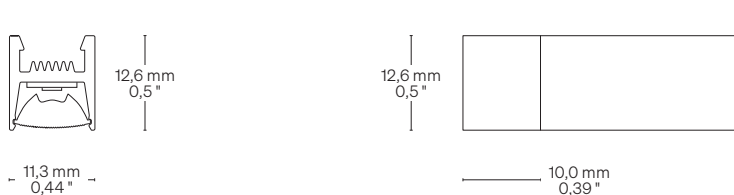

Linear optics Optica lineare	L30 - 30° L70 - 70°	L30 - 30° L70 - 70°
--	------------------------	------------------------

Wiring set Cavo alimentazione	2000 mm • 78,74 "	2000 mm
---	-------------------	---------

Custom size Lunghezza ordinabile	Up to 3000 mm • 118,10 "	Fino a 3000 mm
--	--------------------------	----------------

Finishing Finitura	● Grey anodized	● Anodica grigia
------------------------------	-----------------	------------------

Dimensions Dimensioni

Scale/Scala 1:1

TA Caps + Plastic clips Tappi + Clip in plastica

TAM Caps + Magnets Tappi + Magneti

TE Heads with screws Testatine con viti

Fastening options Opzioni di fissaggio

TA Caps + Plastic clips Tappi + Clip in plastica

Linear optics
Optica lineare

- **L30** 30°
- **L70** 70°

Custom size
Lunghezza ordinabile

- -- Specify the size
Specificare la misura

Order example
Esempio ordine

- **133SF144 WW27 TA L30 • 0,32**
133 Mini, 144 LED/m • 44 LED/ft
10,0 W/m • 3,0 W/ft,
Warm White 2700, Caps + Plastic clips,
Linear optic 30° • 0,32 m
- 133 Mini, 144 LED/m, 10,0 W/m,
Warm White 2700, Tappi + Clip in plastica,
Optica lineare 30° • 0,32 m