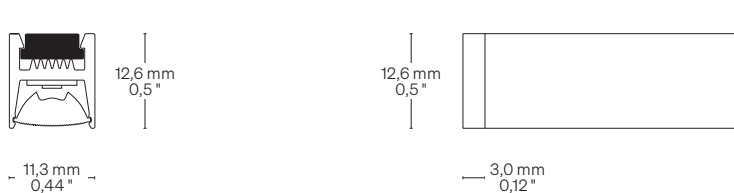

Luminous flux (Strip LED) Flusso luminoso (Strip LED) ● 3000 K	1300 lm/m • 396 lm/ft	2115 lm/m • 645 lm/ft
---	-----------------------	-----------------------

Input voltage Tensione di ingresso	24 V DC	24 V DC
--	---------	---------

Dimensions Dimensioni

Scale/Scala 1:1

TA Caps + Plastic clips Tappi + Clip in plastica

TAM Caps + Magnets Tappi + Magneti

TE Heads with screws Testatine con viti

Fastening options Opzioni di fissaggio

TA Caps + Plastic clips Tappi + Clip in plastica

Linear optics
Optica lineare

- **L30** 30°
- **L70** 70°

Custom size
Lunghezza ordinabile

- -- Specify the size
Specificare la misura

Order example
Esempio ordine

- **133SF144 WW27 TA L30 • 0,32**
133 Mini, 144 LED/m • 44 LED/ft
10,0 W/m • 3,0 W/ft,
Warm White 2700, Caps + Plastic clips,
Linear optic 30° • 0,32 m
- 133 Mini, 144 LED/m, 10,0 W/m,
Warm White 2700, Tappi + Clip in plastica,
Optica lineare 30° • 0,32 m