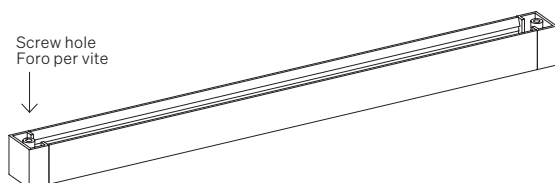

133 P5/P7

Sharp

Body Corpo

Symmetrical linear profile

Profilo lineare simmetrico

Fastening Fissaggio	Caps + Steel clips Caps + Magnets Heads with screws	Tappi + Clip in acciaio Tappi + Magneti Testatine con viti
Screen Schermo	Transparent TR5 (Screening 5%) Opal OP20 (Screening 20%) Opal OP50 (Screening 50%)	Trasparente TR5 (Schermatura 5%) Opale OP20 (Scherm. 20%) Opale OP50 (Scherm. 50%)
Wiring set Cavo alimentazione	2000 mm • 78,74 "	2000 mm
Custom size Lunghezza ordinabile	Up to 3000 mm • 118,10 "	Fino a 3000 mm
Finishing Finitura	● Grey anodized	● Anodica grigia

Dimensions Dimensioni

Scale/Scala 1:2

TA Caps + Steel clips Tappi + Clip in acciaio

TAM Caps + Magnets Tappi + Magneti

TE Heads with screws Testatine con viti

Fastening options Opzioni di fissaggio

TA Caps + Steel clips Tappi + Clip in acciaio

TAM Caps + Magnets Tappi + Magneti

TE Heads with screws Testatine con viti

Order code Codice ordine

Basic code Codice base	1335	133 P5 18 LED/m • 5 LED/ft 19,8 W/m • 6,0 W/ft
	1337	133 P7 14 LED/m • 4 LED/ft 15,4 W/m • 4,70 W/ft
CCT K CCT K	WW27	● 2700 K
	WW30	● 3000 K
	NW35	● 3500 K
	NW	● 4000 K
	CW	● 5000 K
Fastening options Opzioni di fissaggio	TA	Caps + Steel clips Tappi + Clip in acciaio
	TAM	Caps + Magnets Tappi + Magneti
	TE	Heads with screws Testatine con viti
Screen Schermo	TR5	Transparent/Trasparente 5
	OP20	Opal/Opale 20
	OP50	Opal/Opale 50
Custom size Lunghezza ordinabile	--	Specify the size Specificare la misura