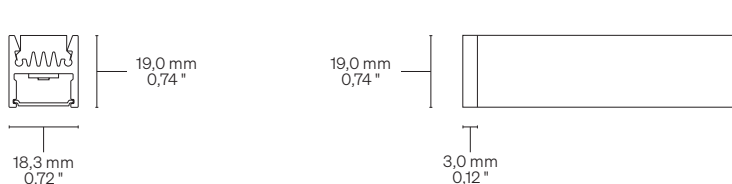

133 P5/P7

Sharp

Body Corpo

Symmetrical linear profile

Profilo lineare simmetrico

Fastening Fissaggio	Caps + Steel clips Caps + Magnets Heads with screws	Tappi + Clip in acciaio Tappi + Magneti Testatine con viti
Screen Schermo	Transparent TR5 (Screening 5%) Opal OP20 (Screening 20%) Opal OP50 (Screening 50%)	Trasparente TR5 (Schermatura 5%) Opale OP20 (Scherm. 20%) Opale OP50 (Scherm. 50%)
Wiring set Cavo alimentazione	2000 mm • 78,74 "	2000 mm
Custom size Lunghezza ordinabile	Up to 3000 mm • 118,10 "	Fino a 3000 mm
Finishing Finitura	● Grey anodized	● Anodica grigia

Listings and marks

Certificazioni e marchi

UL Mark → Only for P5 (55,5 mm • 16,9 ")
UL Mark → Solo per P5 (55,5 mm)

LED

LED

Light Luce

Pitch Passo	↓ P5 55,5 mm • 16,9 "	↓ P7 71,4 mm • 21,8 "
Light source Sorgente luminosa	18 LED/m • 5 LED/ft	14 LED/m • 4 LED/ft
Power consumption Consumo energia	19,8 W/m • 6,0 W/ft	15,4 W/m • 4,7 W/ft
CCT K	● 2700 ● 3000 ● 3500 ● 4000 ● 5000	● 2700 ● 3000 ● 3500 ● 4000 ● 5000
Mixing on demand Miscelazione su richiesta		
CRI R9 Rf Rg MacAdam ellipse	Min 90 Min 80 95 102 2	Min 90 Min 80 95 102 2
Luminous flux Flusso luminoso ● 3000	↓ OP20 – 70 lm/W 1393 lm/m • 425 lm/ft	↓ OP20 – 70 lm/W 1071 lm/m • 327 lm/ft
Input voltage Tensione di ingresso	24 V DC	24 V DC

Dimensions Dimensioni

Scale/Scala 1:2

TA Caps + Steel clips Tappi + Clip in acciaio

TAM Caps + Magnets Tappi + Magneti

TE Heads with screws Testatine con viti

Fastening options Opzioni di fissaggio

TA Caps + Steel clips Tappi + Clip in acciaio