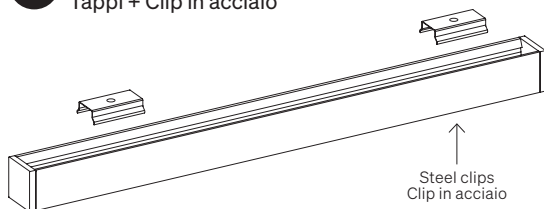

Listings and marks

Certificazioni e marchi

UL Mark → Only for P5 (55,5 mm • 16,9 ")
UL Mark → Solo per P5 (55,5 mm)

LED

LED

Light Luce

Pitch Passo	↓ P5 55,5 mm • 16,9 "	↓ P7 71,4 mm • 21,8 "
Light source Sorgente luminosa	18 LED/m • 5 LED/ft	14 LED/m • 4 LED/ft
Power consumption Consumo energia	19,8 W/m • 6,0 W/ft	15,4 W/m • 4,7 W/ft
CCT K	● 2700 ● 3000 ● 3500 ● 4000 ● 5000	● 2700 ● 3000 ● 3500 ● 4000 ● 5000
Mixing on demand Miscelazione su richiesta		
CRI R9 Rf Rg MacAdam ellipse	Min 90 Min 80 95 102 2	Min 90 Min 80 95 102 2
Luminous flux Flusso luminoso ● 3000	↓ OP20 – 70 lm/W 1393 lm/m • 425 lm/ft	↓ OP20 – 70 lm/W 1071 lm/m • 327 lm/ft
Input voltage Tensione di ingresso	24 V DC	24 V DC

Dimensions Dimensioni

Scale/Scala 1:2

TA Caps + Steel clips Tappi + Clip in acciaio

TAM Caps + Magnets Tappi + Magneti

TE Heads with screws Testatine con viti

Fastening options Opzioni di fissaggio

TA Caps + Steel clips Tappi + Clip in acciaio

TAM Caps + Magnets Tappi + Magneti

TE Heads with screws Testatine con viti

Order code Codice ordine

Basic code Codice base	1335	133 P5 18 LED/m • 5 LED/ft 19,8 W/m • 6,0 W/ft
	1337	133 P7 14 LED/m • 4 LED/ft 15,4 W/m • 4,70 W/ft
CCT K CCT K	WW27	● 2700 K
	WW30	● 3000 K
	NW35	● 3500 K
	NW	● 4000 K
	CW	● 5000 K
Fastening options Opzioni di fissaggio	TA	Caps + Steel clips Tappi + Clip in acciaio
	TAM	Caps + Magnets Tappi + Magneti
	TE	Heads with screws Testatine con viti
Screen Schermo	TR5	Transparent/Trasparente 5
	OP20	Opal/Opale 20
	OP50	Opal/Opale 50
Custom size Lunghezza ordinabile	--	Specify the size Specificare la misura