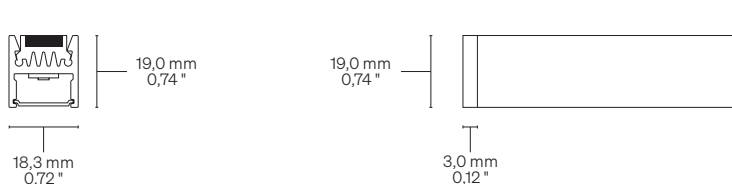

133 P5/P7

Sharp

Body Corpo

Symmetrical linear profile

Profilo lineare simmetrico

Fastening Fissaggio	Caps + Steel clips Caps + Magnets Heads with screws	Tappi + Clip in acciaio Tappi + Magneti Testatine con viti
Screen Schermo	Transparent TR5 (Screening 5%) Opal OP20 (Screening 20%) Opal OP50 (Screening 50%)	Trasparente TR5 (Schermatura 5%) Opale OP20 (Scherm. 20%) Opale OP50 (Scherm. 50%)
Wiring set Cavo alimentazione	2000 mm • 78,74 "	2000 mm
Custom size Lunghezza ordinabile	Up to 3000 mm • 118,10 "	Fino a 3000 mm
Finishing Finitura	● Grey anodized	● Anodica grigia

Listings and marks

Certificazioni e marchi

UL Mark → Only for P5 (55,5 mm • 16,9 ")
UL Mark → Solo per P5 (55,5 mm)

LED

LED

Light Luce

Pitch Passo	↓ P5 55,5 mm • 16,9 "	↓ P7 71,4 mm • 21,8 "
Light source Sorgente luminosa	18 LED/m • 5 LED/ft	14 LED/m • 4 LED/ft
Power consumption Consumo energia	19,8 W/m • 6,0 W/ft	15,4 W/m • 4,7 W/ft
CCT K	● 2700 ● 3000 ● 3500 ● 4000 ● 5000	● 2700 ● 3000 ● 3500 ● 4000 ● 5000
Mixing on demand Miscelazione su richiesta		
CRI R9 Rf Rg MacAdam ellipse	Min 90 Min 80 95 102 2	Min 90 Min 80 95 102 2
Luminous flux Flusso luminoso ● 3000	↓ OP20 – 70 lm/W 1393 lm/m • 425 lm/ft	↓ OP20 – 70 lm/W 1071 lm/m • 327 lm/ft
Input voltage Tensione di ingresso	24 V DC	24 V DC

Dimensions Dimensioni

Scale/Scala 1:2

TA Caps + Steel clips Tappi + Clip in acciaio

TAM Caps + Magnets Tappi + Magneti

TE Heads with screws Testatine con viti

Fastening options Opzioni di fissaggio

TA Caps + Steel clips Tappi + Clip in acciaio

Order example Esempio ordine	1335 WW27 TA TR5 • 0,32	133 P5, 18 LED/m • 5 LED/ft 19,8 W/m • 6,0 W/ft, Warm White 2700, Caps + Steel clips, Transparent 5 • 0,32 m
		133 P5, 18 LED/m, 19,8 W/m, Warm White 2700, Tappi + Clip in acciaio, Trasparente 5 • 0,32 m