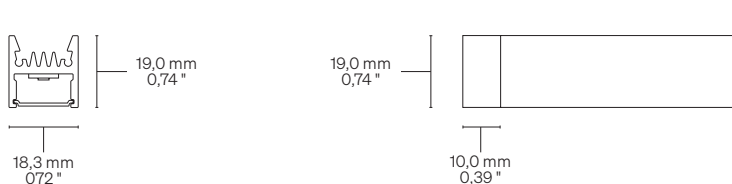

Listings and marks

Certificazioni e marchi

UL Mark → Only for P5 (55,5 mm • 16,9 ")
UL Mark → Solo per P5 (55,5 mm)

LED

LED

Light Luce

Pitch Passo	↓ P5 55,5 mm • 16,9 "	↓ P7 71,4 mm • 21,8 "
Light source Sorgente luminosa	18 LED/m • 5 LED/ft	14 LED/m • 4 LED/ft
Power consumption Consumo energia	19,8 W/m • 6,0 W/ft	15,4 W/m • 4,7 W/ft
CCT K	● 2700 ● 3000 ● 3500 ● 4000 ● 5000	● 2700 ● 3000 ● 3500 ● 4000 ● 5000
Mixing on demand Miscelazione su richiesta		
CRI R9 Rf Rg MacAdam ellipse	Min 90 Min 80 95 102 2	Min 90 Min 80 95 102 2
Luminous flux Flusso luminoso ● 3000	↓ OP20 – 70 lm/W 1393 lm/m • 425 lm/ft	↓ OP20 – 70 lm/W 1071 lm/m • 327 lm/ft
Input voltage Tensione di ingresso	24 V DC	24 V DC

Dimensions Dimensioni

Scale/Scala 1:2

TA Caps + Steel clips Tappi + Clip in acciaio

TAM Caps + Magnets Tappi + Magneti

TE Heads with screws Testatine con viti

Fastening options Opzioni di fissaggio

TA Caps + Steel clips Tappi + Clip in acciaio

TAM Caps + Magnets Tappi + Magneti

TE Heads with screws Testatine con viti

Order code Codice ordine

Basic code Codice base	1335	133 P5 18 LED/m • 5 LED/ft 19,8 W/m • 6,0 W/ft
	1337	133 P7 14 LED/m • 4 LED/ft 15,4 W/m • 4,70 W/ft
CCT K CCT K	WW27	● 2700 K
	WW30	● 3000 K
	NW35	● 3500 K
	NW	● 4000 K
	CW	● 5000 K
Fastening options Opzioni di fissaggio	TA	Caps + Steel clips Tappi + Clip in acciaio
	TAM	Caps + Magnets Tappi + Magneti
	TE	Heads with screws Testatine con viti
Screen Schermo	TR5	Transparent/Trasparente 5
	OP20	Opal/Opale 20
	OP50	Opal/Opale 50
Custom size Lunghezza ordinabile	--	Specify the size Specificare la misura