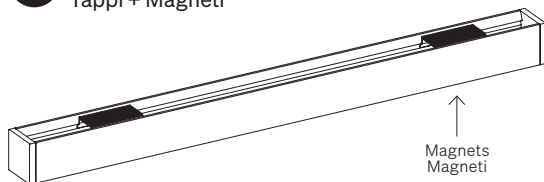

Listings and marks

Certificazioni e marchi

UL Mark → Only for P5 (55,5 mm • 16,9 ")
UL Mark → Solo per P5 (55,5 mm)

LED

LED

Light Luce

Pitch Passo	↓ P5 55,5 mm • 16,9 "	↓ P7 71,4 mm • 21,8 "
Light source Sorgente luminosa	18 LED/m • 5 LED/ft	14 LED/m • 4 LED/ft
Power consumption Consumo energia	19,8 W/m • 6,0 W/ft	15,4 W/m • 4,7 W/ft
CCT K	● 2700 ● 3000 ● 3500 ● 4000 ● 5000	● 2700 ● 3000 ● 3500 ● 4000 ● 5000
Mixing on demand Miscelazione su richiesta		
CRI R9 Rf Rg MacAdam ellipse	Min 90 Min 80 95 102 2	Min 90 Min 80 95 102 2
Luminous flux Flusso luminoso ● 3000	↓ OP20 – 70 lm/W 1393 lm/m • 425 lm/ft	↓ OP20 – 70 lm/W 1071 lm/m • 327 lm/ft
Input voltage Tensione di ingresso	24 V DC	24 V DC

Dimensions Dimensioni

Scale/Scala 1:2

TA Caps + Steel clips Tappi + Clip in acciaio

TAM Caps + Magnets Tappi + Magneti

TE Heads with screws Testatine con viti

Fastening options Opzioni di fissaggio

TA Caps + Steel clips Tappi + Clip in acciaio

TAM Caps + Magnets Tappi + Magneti

TE Heads with screws Testatine con viti

Order code Codice ordine

Basic code Codice base	1335	133 P5 18 LED/m • 5 LED/ft 19,8 W/m • 6,0 W/ft
	1337	133 P7 14 LED/m • 4 LED/ft 15,4 W/m • 4,70 W/ft
CCT K CCT K	WW27	● 2700 K
	WW30	● 3000 K
	NW35	● 3500 K
	NW	● 4000 K
	CW	● 5000 K
Fastening options Opzioni di fissaggio	TA	Caps + Steel clips Tappi + Clip in acciaio
	TAM	Caps + Magnets Tappi + Magneti
	TE	Heads with screws Testatine con viti
Screen Schermo	TR5	Transparent/Trasparente 5
	OP20	Opal/Opale 20
	OP50	Opal/Opale 50
Custom size Lunghezza ordinabile	--	Specify the size Specificare la misura