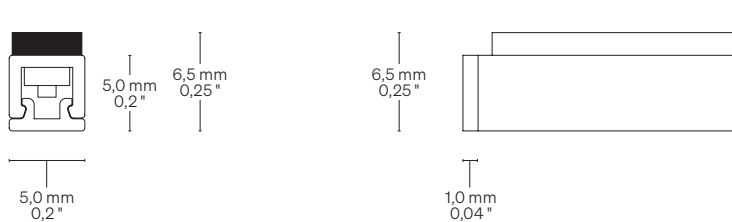

Dimensions Dimensioni

Scale/Scala 2:1

TAN Caps + Magnetic tape (Thickness: 1,5 mm • 0,06 ")
Tappi + Nastro magnetico (Spessore: 1,5 mm)