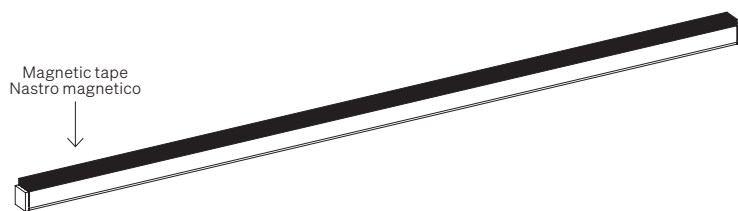

### Symmetrical linear profile

Profilo lineare simmetrico

<b>Fastening</b> Fissaggio	Caps + Magnetic tape	Tappi + Nastro magnetico
<b>Screen</b> Schermo	Opal OP20 (Screening 20%)	Opale OP20 (Scherm. 20%)
<b>Wiring set</b> Cavo alimentazione	2000 mm • 78,74 "	2000 mm
<b>Custom size</b> Lunghezza ordinabile	Up to 1000 mm • 39,40 "	Fino a 1000 mm
<b>Finishing</b> Finitura	● Black anodized	● Anodica nera

## Light Luce

<b>Light source</b> Sorgente luminosa	192 LED/m • 58 LED/ft	192 LED/m • 58 LED/ft
<b>Power consumption</b> Consumo energia	9,0 W/m • 2,7 W/ft	15,0 W/m • 4,6 W/ft
<b>CCT K</b>	<ul style="list-style-type: none"> <li>● 2700 K</li> <li>● 3000 K</li> <li>● 3500 K</li> <li>● 4000 K</li> <li>● 5000 K</li> </ul>	<ul style="list-style-type: none"> <li>● 2700 K</li> <li>● 3000 K</li> <li>● 3500 K</li> <li>● 4000 K</li> <li>● 5000 K</li> </ul>
Mixing on demand Miscelazione su richiesta		
<b>CRI</b> <b>R9</b> <b>Rf @ 3000 K</b> <b>Rg @ 3000 K</b> <b>MacAdam ellipse</b>	Min 90 Min 50 92 100 3	Min 90 Min 50 92 100 3
<b>Luminous flux</b> Flusso luminoso ● 3000 K	↓ <b>OP20</b> – 54 lm/W 485 lm/m • 148 lm/ft	↓ <b>OP20</b> – 53 lm/W 800 lm/m • 244 lm/ft
<b>Input voltage</b> Tensione di ingresso	24 V DC	24 V DC

## Dimensions Dimensioni

Scale/Scala 2:1

**TAN** Caps + Magnetic tape (Thickness: 1,5 mm • 0,06 ")  
Tappi + Nastro magnetico (Spessore: 1,5 mm)

## Fastening options Opzioni di fissaggio

**TAN** Caps + Magnetic tape (Thickness: 1,5 mm • 0,06 ")  
Tappi + Nastro magnetico (Spessore: 1,5 mm)