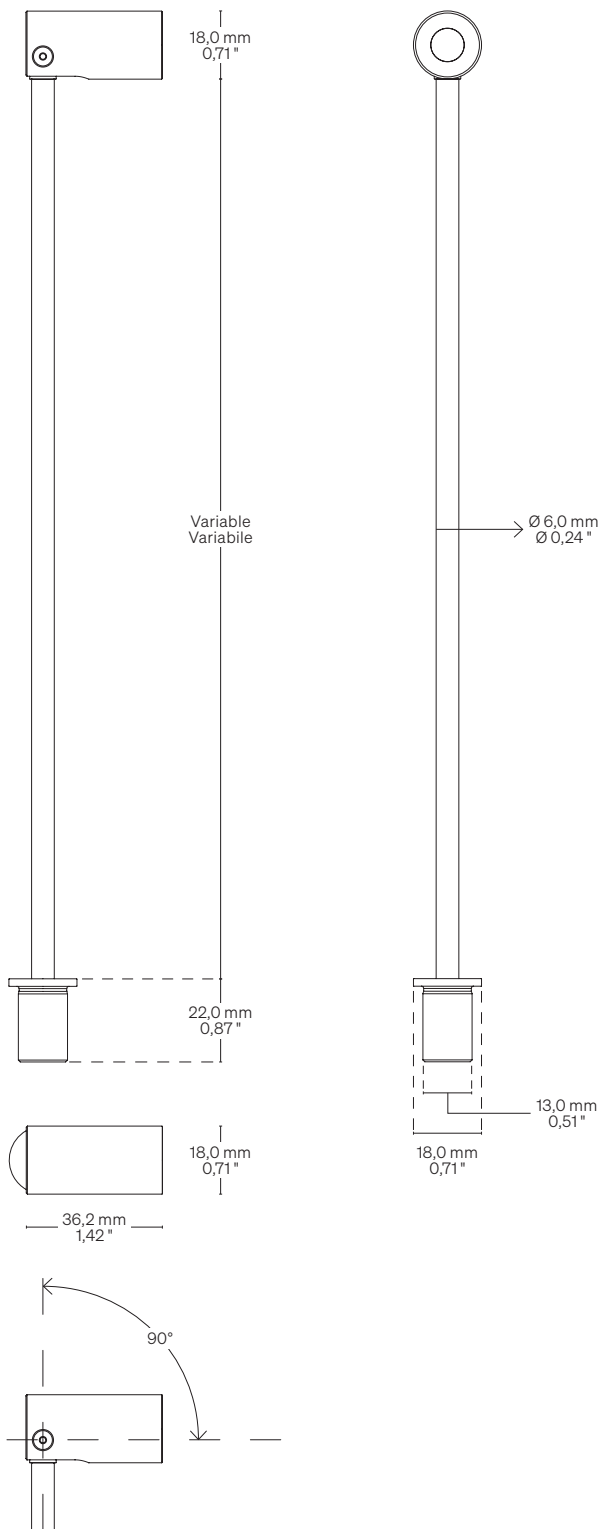

Arena

Body Corpo

Adjustable aluminum spot

Spot in alluminio orientabile

Fastening Fissaggio	With ferrule	Con ghiera
Optics Ottica	20° • 25° • 38° • 45° • 62°	20° • 25° • 38° • 45° • 62°
Wiring set Cavo alimentazione	2000 mm • 78,74 "	2000 mm
Finishing Finitura	● Black anodized	● Anodica nera

Listings and marks

Certificazioni e marchi

LED

LED

Light Luce

Light source Sorgente luminosa	↓ Series/In serie 1,0 W @ 350mA 1,5 W @ 500mA	↓ Parallel/In parallelo 1,1 W @ 24 V DC 1,6 W @ 24 V DC
CCT K	● 2700 K ● 3000 K ● 3500 K ● 4000 K ● 5000 K	● 2700 K ● 3000 K ● 3500 K ● 4000 K ● 5000 K
CRI R9 Rf @ 3000 K Rg @ 3000 K MacAdam ellipse	Min 90 Min 80 96 103 2	Min 90 Min 80 96 103 2
Luminous flux Flusso luminoso ● 3000 K	101 lm @ 350mA 139 lm @ 500mA	101 lm 139 lm
Input voltage/current Tensione/Corrente di ingresso	3 V @ 350mA / @ 500mA	24 V DC
Only external driver Driver solo esterno	-	DC/CC

Dimensions Dimensioni

Scale/Scala 1:2

Fastening options Opzioni di fissaggio

 Hole size: $\varnothing 13,5 \text{ mm} \bullet \varnothing 0,53 \text{ ''}$
Dimensione foro: $\varnothing 13,5 \text{ mm}$

Maximum thickness: $15,0 \text{ mm} \bullet 0,59 \text{ ''}$
Spessore massimo: $15,0 \text{ mm}$

Order code Codice ordine

Basic code Codice base	• AR	Arena
CCT K CCT K	• WW27 WW30 NW35 NW CW	• 2700 K • 3000 K • 3500 K • 4000 K • 5000 K
Optics Ottica	• 20 25 38 45 62	• 20° • 25° • 38° • 45° • 62°
Accessories Accessori	• DRPWM DRDC	• Converter 24 V DC/ Convertitore 24 V DC • Converter 24 V DC Potential different dimmer/ Convertitore 24 V DC Dimmerabile in tensione