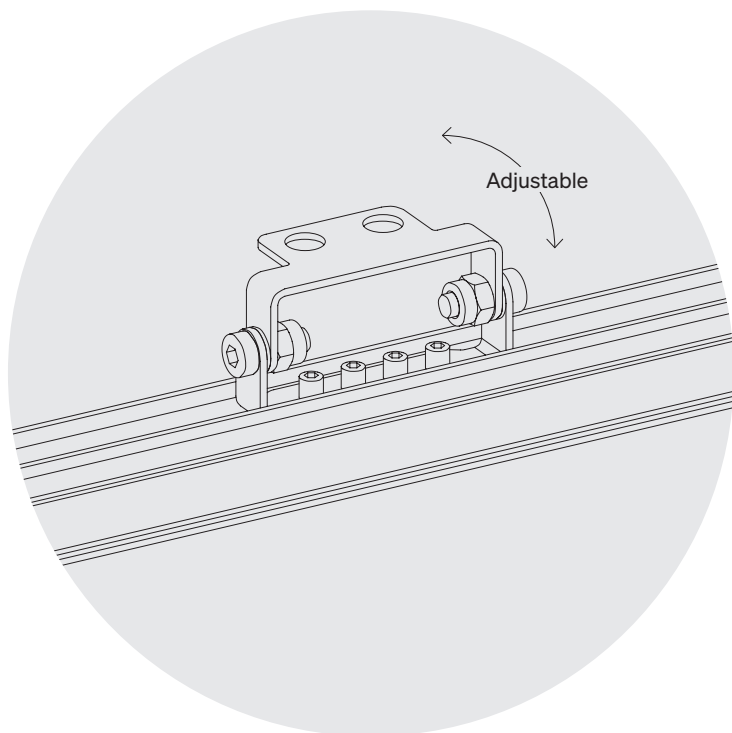

133 Mini

Accessories Accessori

TCA Caps + Adjustable system
Tappi + Sistema orientabile

Write to us for details: info@formulaluci.com
Scrivici per i dettagli: info@formulaluci.com