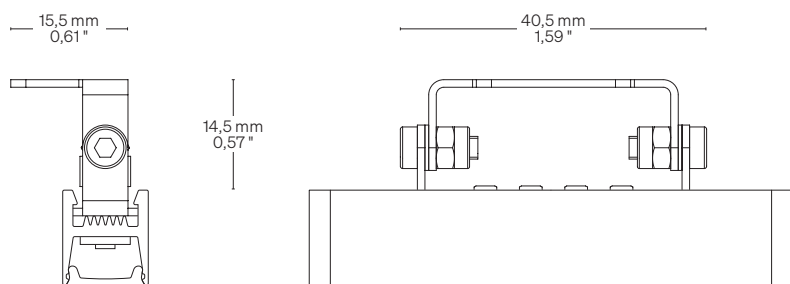

133 Mini

Accessories Accessori

TCA Caps + Adjustable system
Tappi + Sistema orientabile

Write to us for details: info@formulaluci.com
Scrivici per i dettagli: info@formulaluci.com