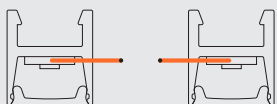

## Accessories Accessori

**TCA** Caps + Adjustable system  
Tappi + Sistema orientabile

Write to us for details: [info@formulaluci.com](mailto:info@formulaluci.com)  
Scrivici per i dettagli: [info@formulaluci.com](mailto:info@formulaluci.com)

# Cable outlet Uscita cavi

Right side same to left side Lato destro e sinistro uguali