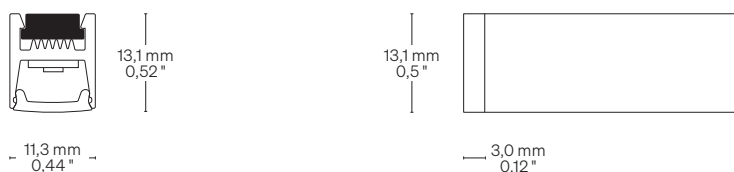

TAM Caps + Magnets Tappi + Magneti