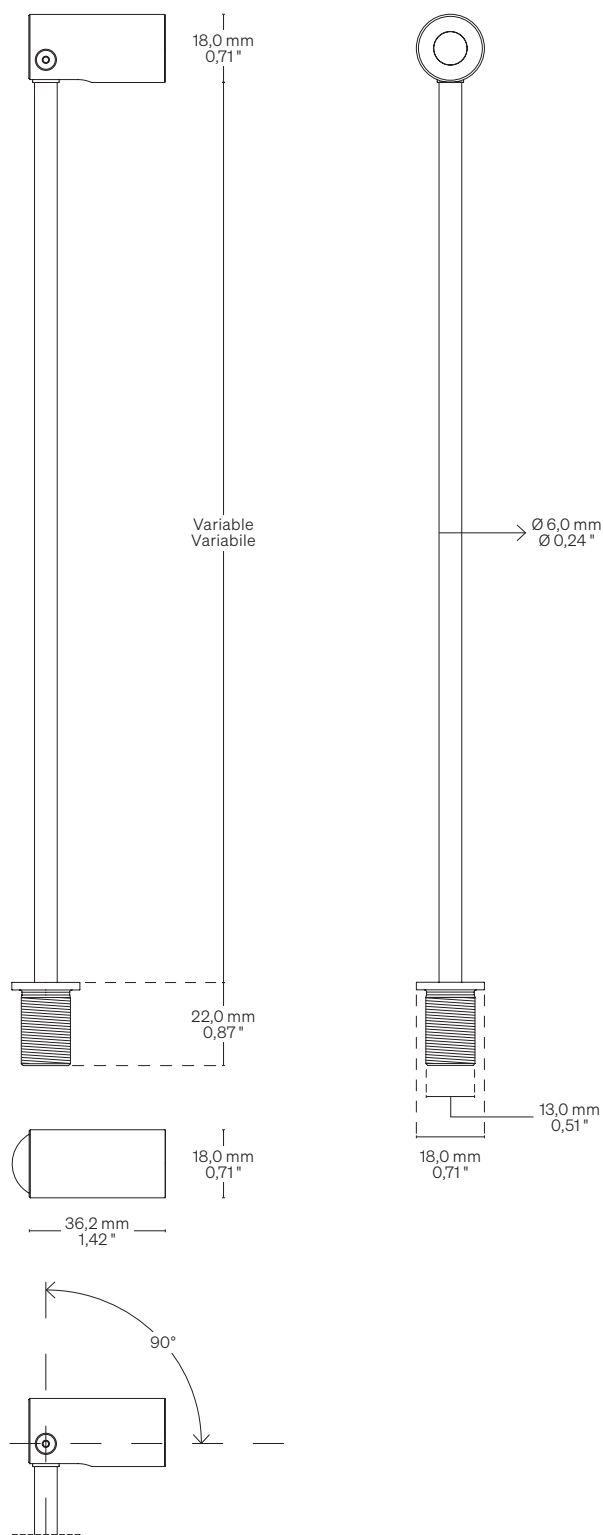

Arena

Arena

Body Corpo

Adjustable aluminum spot

Spot in alluminio orientabile

| | | |
|---|--------------------------------|--------------------------------|
| Fastening Fissaggio | With ferrule | Con ghiera |
| Optics Ottica | 20° • 25° • 38° • 45° • 62° | 20° • 25° • 38° • 45° • 62° |
| Wiring set Cavo alimentazione | 2000 mm • 78,74 " | 2000 mm |
| Finishing Finitura | ● Black anodized | ● Anodica nera |

Listings and marks

Certificazioni e marchi

LED

LED

Light Luce

| | | |
|---|--|--|
| Light source Sorgente luminosa | ↓ Series/In serie 1,0 W @ 350mA 1,5 W @ 500mA | ↓ Parallel/In parallelo 1,1 W @ 24 V DC 1,6 W @ 24 V DC |
| CCT K | ● 2700 K ● 3000 K ● 3500 K ● 4000 K ● 5000 K | ● 2700 K ● 3000 K ● 3500 K ● 4000 K ● 5000 K |
| CRI R9 Rf @ 3000 K Rg @ 3000 K MacAdam ellipse | Min 90 Min 80 96 103 2 | Min 90 Min 80 96 103 2 |
| Luminous flux Flusso luminoso ● 3000 K | 101 lm @ 350mA 139 lm @ 500mA | 350 lm |
| Input voltage/current Tensione/Corrente di ingresso | 3 V @ 350mA / @ 500mA | 24 V DC |
| Only external driver Driver solo esterno | - | DC/CC |

Arena

Dimensions Dimensioni

Scale/Scala 1:2

Fastening options Opzioni di fissaggio

Hole size: $\varnothing 13,5 \text{ mm} \cdot \varnothing 0,53 \text{ ''}$
Dimensione foro: $\varnothing 13,5 \text{ mm}$

Maximum thickness: $15,0 \text{ mm} \cdot 0,59 \text{ ''}$
Spessore massimo: $15,0 \text{ mm}$

Order code Codice ordine

| | | |
|----------------------------------|---|---|
| Basic code Codice base | AR | Arena |
| CCT K CCT K | WW27 WW30 NW35 NW CW | <ul style="list-style-type: none"> ● 2700 K ● 3000 K ● 3500 K ● 4000 K ● 5000 K |
| Optics Ottica | 20 25 38 45 62 | <ul style="list-style-type: none"> 20° 25° 38° 45° 62° |
| Accessories Accessori | DRPWM DRDC | <ul style="list-style-type: none"> Converter 24 V DC/ Convertitore 24 V DC Converter 24 V DC Potential different dimmer/ Convertitore 24 V DC Dimmerabile in tensione |