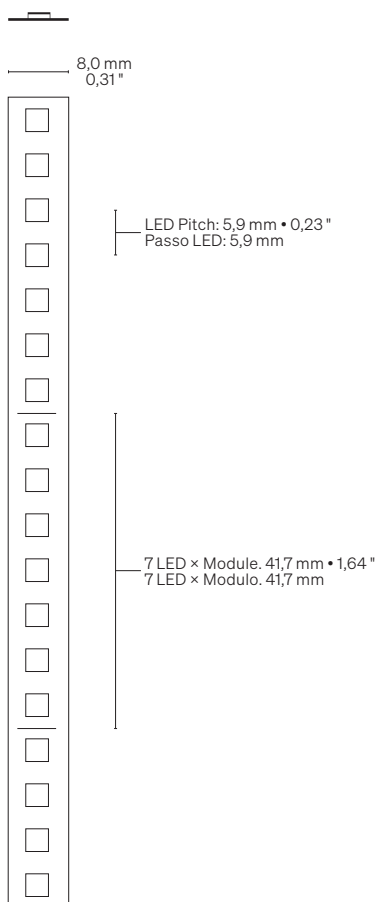

### Maximum length with single power supply: 3000 mm • 118,11"

Lunghezza massima con unica alimentazione elettrica: 3000 mm

#### Custom size

Lunghezza ordinabile

Delivered in 10 m reels  
(32,81 ft). Customized  
lengths available on request.  
Max run: 3 m • 9,84 ft

Fornita in bobine da 10 m.  
Lunghezze su misura  
disponibili su richiesta.  
Max run: 3 m

## Dimensions Dimensioni

Scale/Scala 1:1

Strip LED thickness: 0,35 mm • 0,01"  
Spessore strip LED: 0,35 mm

#### Light source

Sorgente luminosa

168 LED/m • 52 LED/ft