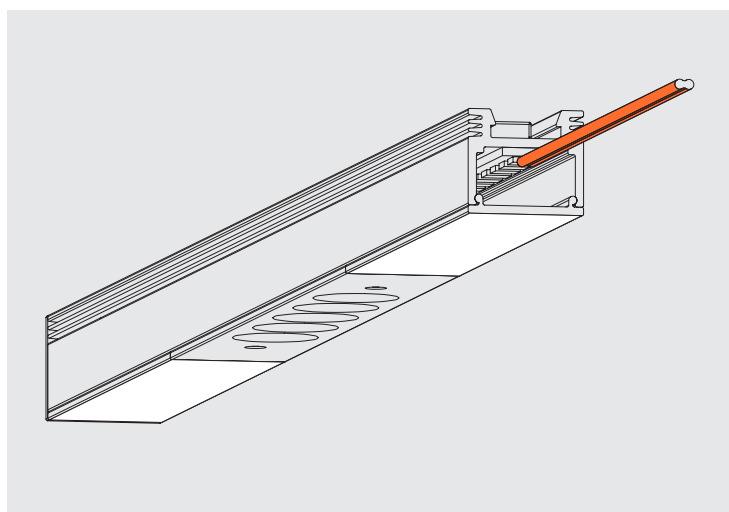

# Plank Plus

Cable outlet Uscita cavi

Scale/Scala 1:1