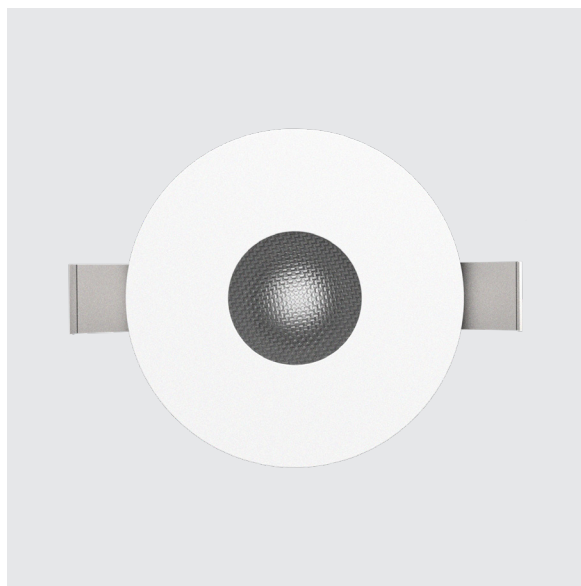

Rino Round

Rino Round

Body Corpo

Aluminium spotlight recessed for plasterboard

Faretto in alluminio da incasso per cartongesso

Fastening Fissaggio	Pressure	A pressione
Optics Optica	16° • 18° • 30° • 47°	16° • 18° • 30° • 47°
Wiring set Cavo alimentazione	140 mm • 5,51 "	140 mm
Finishing Finitura	<ul style="list-style-type: none"> ● Chrome galvanized ● Argent varnish ○ White varnish 	<ul style="list-style-type: none"> ● Galvanica cromo ● Vernice argento ○ Vernice bianca

Listings and marks

Certificazioni e marchi

LED

LED

Light Luce

Light source Sorgente luminosa	LED ↓ Series/In serie V CC: 1,0 W @ 350mA V CC: 1,5 W @ 500mA	LED ↓ Parallel/In parallelo V DC: 1,2 W V DC: 1,7 W
CCT K	<ul style="list-style-type: none"> ● 2700 K ● 3000 K ● 3500 K ● 4000 K ● 5000 K 	<ul style="list-style-type: none"> ● 2700 K ● 3000 K ● 3500 K ● 4000 K ● 5000 K
CRI R9 Rf @ 3000 K Rg @ 3000 K MacAdam ellipse	Min 90 Min 80 96 103 2	Min 90 Min 80 96 103 2
Luminous flux Flusso luminoso ● 3000 K	101 lm @ 350mA 139 lm @ 500mA	101 lm @ 12 V DC 139 lm @ 12 V DC
Input voltage/current Tensione/Corrente di ingresso	3 V CC @ 350mA	12 V DC

Rino Round

Dimensions Dimensioni

Scale/Scala 1:1

P Pressure
A pressione

Fastening options Opzioni di fissaggio

P Pressure
A pressione

 Hole size: \varnothing 32,0 mm • \varnothing 1,26 "
Dimensione foro: \varnothing 32,0 mm