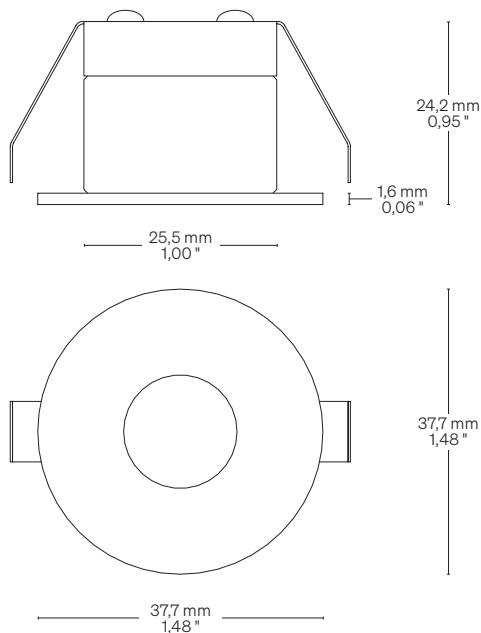

Rino Round

Rino Round

Body Corpo

Aluminium spotlight recessed for plasterboard

Faretto in alluminio da incasso per cartongesso

Fastening Fissaggio	Pressure	A pressione
Optics Optica	16° • 18° • 30° • 47°	16° • 18° • 30° • 47°
Wiring set Cavo alimentazione	140 mm • 5,51 "	140 mm
Finishing Finitura	<ul style="list-style-type: none"> ● Chrome galvanized ● Argent varnish ○ White varnish 	<ul style="list-style-type: none"> ● Galvanica cromo ● Vernice argento ○ Vernice bianca

Listings and marks

Certificazioni e marchi

LED

LED

Light Luce

Light source Sorgente luminosa	LED ↓ Series/In serie V CC: 1,0 W @ 350mA V CC: 1,5 W @ 500mA	LED ↓ Parallel/In parallelo V DC: 1,2 W V DC: 1,7 W
CCT K	<ul style="list-style-type: none"> ● 2700 K ● 3000 K ● 3500 K ● 4000 K ● 5000 K 	<ul style="list-style-type: none"> ● 2700 K ● 3000 K ● 3500 K ● 4000 K ● 5000 K
CRI R9 Rf @ 3000 K Rg @ 3000 K MacAdam ellipse	Min 90 Min 80 96 103 2	Min 90 Min 80 96 103 2
Luminous flux Flusso luminoso ● 3000 K	101 lm @ 350mA 139 lm @ 500mA	101 lm @ 12 V DC 139 lm @ 12 V DC
Input voltage/current Tensione/Corrente di ingresso	3 V CC @ 350mA	12 V DC

Rino Round

Dimensions Dimensioni

Scale/Scala 1:1

P Pressure
A pressione

Fastening options Opzioni di fissaggio

P Pressure
A pressione

 Hole size: \varnothing 32,0 mm • \varnothing 1,26 "
Dimensione foro: \varnothing 32,0 mm