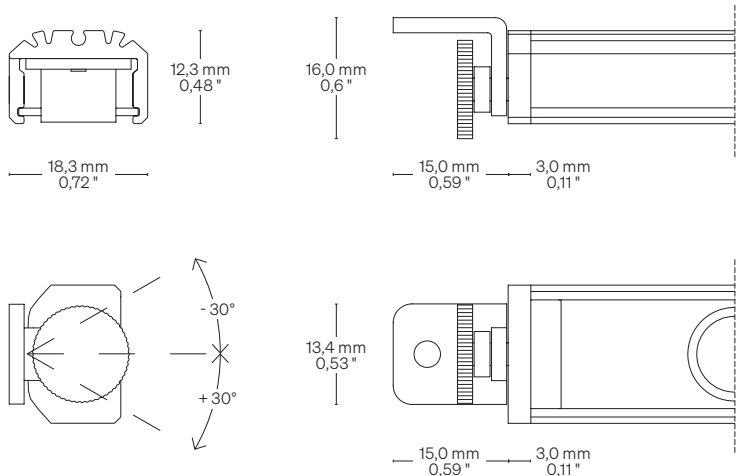

### Spot fixed on adjustable symmetrical linear profile

Spot fissi su profilo lineare simmetrico orientabile

<b>Fastening</b> Fissaggio	Adjustable heads with screws	Testatine orientabili con viti
<b>Optics</b> Ottica	20° • 25° • 38° • 44° • 62° • Oval (45°+25°)	20° • 25° • 38° • 44° • 62° • Oval (45°+25°)
<b>Wiring set</b> Cavo alimentazione	2000 mm • 78,74 "	2000 mm
<b>Custom size</b> Lunghezza ordinabile	Up to 1500 mm • 59,06 "	Fino a 1500 mm
<b>Finishing</b> Finitura	● Grey anodized	● Anodica grigia

## Light Luce

<b>Pitch</b> Passo	↓ <b>P5</b> 55,5 mm • 16,9 "	↓ <b>P7</b> 71,4 mm • 21,8 "
<b>Light source</b> Sorgente luminosa	18 LED/m • 5 LED/ft	14 LED/m • 4 LED/ft
<b>Power consumption</b> Consumo energia	19,8 W/m • 6,0 W/ft	15,4 W/m • 4,7 W/ft
<b>CCT K</b>  Mixing on demand Miscelazione su richiesta	● 2700 K ● 3000 K ● 3500 K ● 4000 K ● 5000 K	● 2700 K ● 3000 K ● 3500 K ● 4000 K ● 5000 K
<b>CRI</b> <b>R9</b> <b>Rf @ 3000 K</b> <b>Rg @ 3000 K</b> <b>MacAdam ellipse</b>	Min 90 Min 80 95 102 2	Min 90 Min 80 95 102 2
<b>Luminous flux</b> Flusso luminoso ● 3000 K	92 lm/W 1818 lm/m • 554 lm/ft	92 lm/W 1414 lm/m • 431 lm/ft
<b>Input voltage</b> Tensione di ingresso	24 V DC	24 V DC

## Dimensions Dimensioni

Scale/Scala 1:1

**TO** Adjustable heads with screws  
Testatine orientabili con viti

<b>Order example</b> Esempio ordine	<ul style="list-style-type: none"> <li><b>HI5 WW27 TO 20 • 0,32</b> Hida P5, 18 LED/m • 5 LED/ft 19,8 W/m • 6,0 W/ft, Warm White 2700, Adjustable heads with screws, 20° Optic • 0,32 m</li> <li>Hida P5, 18 LED/m, 19,8 W/m, Warm White 2700, Testatine orientabili con viti, Ottica 20° • 0,32 m</li> </ul>
--	---