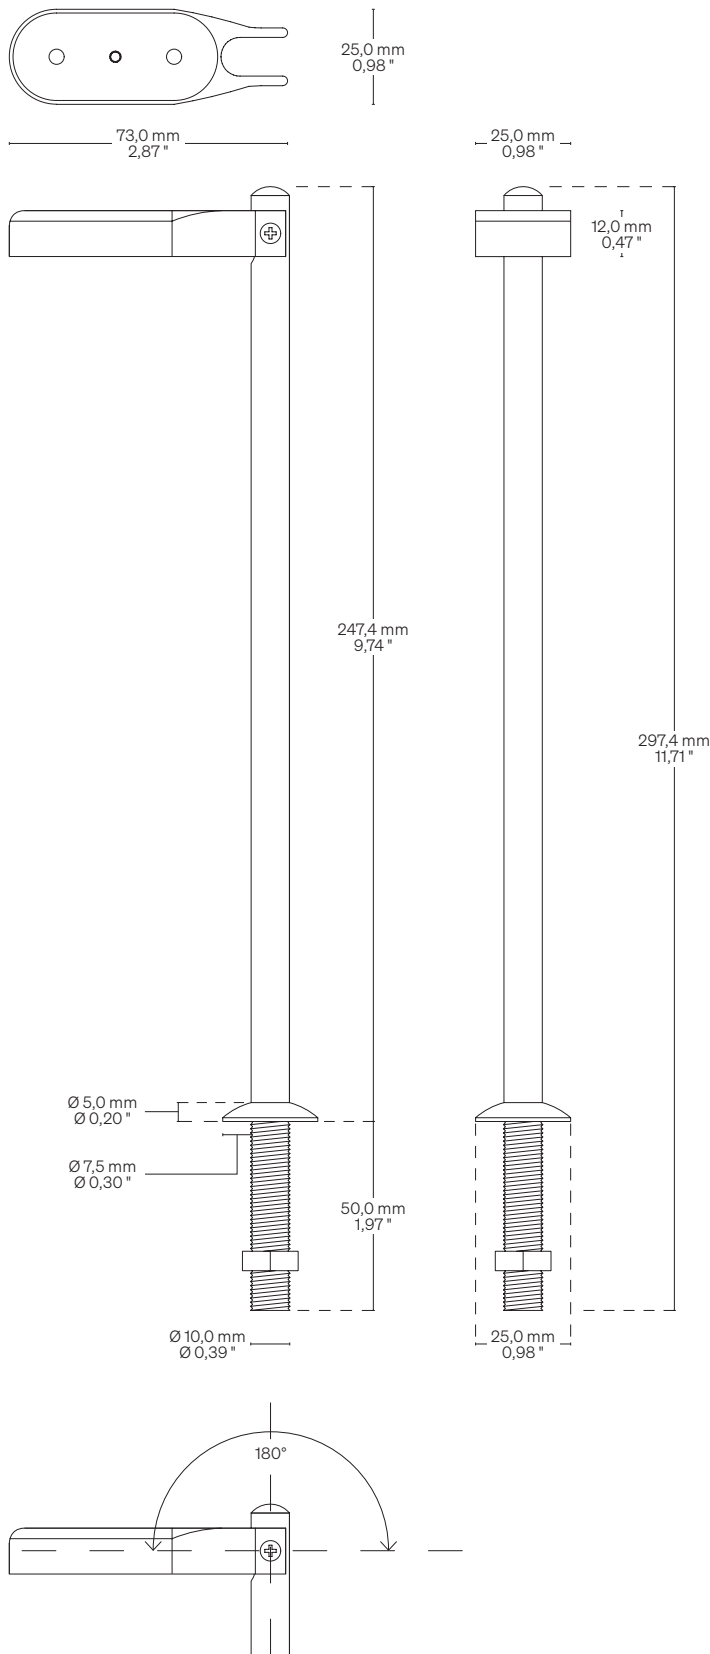

Body Corpo

Aadjustable aluminium spotlight with support

Spot in alluminio orientabile con sostegno

Fastening Fissaggio	Laying on plane + Nut	In appoggio + Dado
Optics Ottica	120°	120°
Wiring set Cavo alimentazione	1500 mm • 59,06 "	1500 mm
Finishing Finitura	● Chrome galvanized	● Galvanica cromo

Listings and marks

Certificazioni e marchi

LED

LED

Light Luce

Light source Sorgente luminosa	↓ Series/In serie V CC: 2,0 W @ 350mA	↓ Parallel/In parallelo 2,1 W @ 24 V DC
CCT K	● 2700 K ● 3000 K ● 3500 K ● 4000 K ● 5000 K	● 2700 K ● 3000 K ● 3500 K ● 4000 K ● 5000 K
Mixing on demand Miscelazione su richiesta		
CRI R9 Rf @ 3000 K Rg @ 3000 K MacAdam ellipse	Min 90 Min 80 96 103 2	Min 90 Min 50 92 100 3
Luminous flux Flusso luminoso ● 3000 K	202 lm @ 350mA	202 lm
Input voltage/current Tensione/Corrente di ingresso	@350 mA	24 V DC
Only external driver Driver solo esterno	-	DC/CC

Dimensions Dimensioni

Scale/Scala 1:2

Fastening options Opzioni di fissaggio

 Hole size: $\varnothing 10,5 \text{ mm} \bullet \varnothing 0,41 \text{ ''}$
Dimensione foro: $\varnothing 10,5 \text{ mm}$

Order code Codice ordine