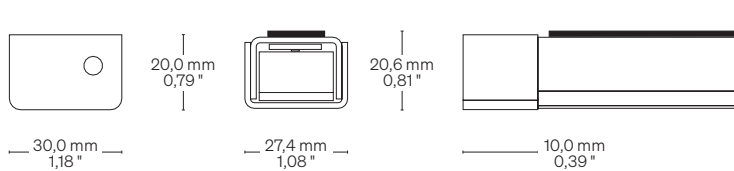

### Spot fixed on adjustable symmetrical linear profile

Spot fissi su profilo lineare simmetrico orientabile

<b>Fastening</b> Fissaggio	Heads with screws Fixed heads + Magnetic tape Adjustable heads with screws	Testatine con viti Testatine fisse + Nastro magnetico Testatine orientabili con viti
<b>Optics</b> Ottica	10° • 19° • 28° • 41° • Oval (37°+15°)	10° • 19° • 28° • 41° • Oval (37°+15°)
<b>Wiring set</b> Cavo alimentazione	2000 mm • 78,74 "	2000 mm
<b>Custom size</b> Lunghezza ordinabile	Up to 1960 mm • 77,17 " Up to 1500 mm • 59,06 " with heads	Fino a 1960 mm Fino a 1500 con testatine
<b>Finishing</b> Finitura	● Grey anodized	● Anodica grigia

## Light Luce

<b>Pitch</b> Passo	↓ <b>P5</b> 55,5 mm • 16,9 "
<b>Light source</b> Sorgente luminosa	18 LED/m • 5 LED/ft
<b>Power consumption</b> Consumo energia	19,8 W/m • 6,0 W/ft
<b>CCT K</b>  Mixing on demand Miscelazione su richiesta	● 2700 K ● 3000 K ● 3500 K ● 4000 K ● 5000 K
<b>CRI</b> <b>R9</b> <b>Rf @ 3000 K</b> <b>Rg @ 3000 K</b> <b>MacAdam ellipse</b>	Min 90 Min 80 95 102 2
<b>Luminous flux</b> Flusso luminoso ● 3000 K	↓ <b>OVAL</b> – 86 lm/W 1708 lm/m • 521 lm/ft
<b>Input voltage</b> Tensione di ingresso	24 V DC

## Dimensions Dimensioni

Scale/Scala 1:2

**TE** Heads with screws  
Testatine con viti

**TEN** Fixed heads + Magnetic tape (Thickness: 1,7 mm • 0,07")  
Testatine fisse + Nastro magnetico (Spessore: 1,7 mm)