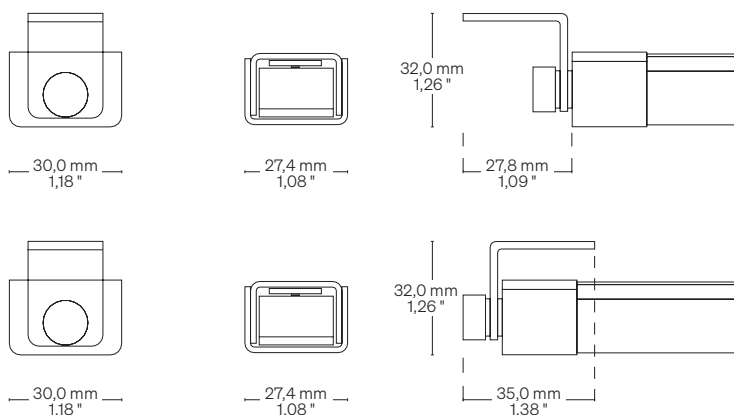

### Spot fixed on adjustable symmetrical linear profile

Spot fissi su profilo lineare simmetrico orientabile

<b>Fastening</b> Fissaggio	Heads with screws Fixed heads + Magnetic tape Adjustable heads with screws	Testatine con viti Testatine fisse + Nastro magnetico Testatine orientabili con viti
<b>Optics</b> Ottica	10° • 19° • 28° • 41° • Oval (37°+15°)	10° • 19° • 28° • 41° • Oval (37°+15°)
<b>Wiring set</b> Cavo alimentazione	2000 mm • 78,74 "	2000 mm
<b>Custom size</b> Lunghezza ordinabile	Up to 1960 mm • 77,17 " Up to 1500 mm • 59,06 " with heads	Fino a 1960 mm Fino a 1500 con testatine
<b>Finishing</b> Finitura	● Grey anodized	● Anodica grigia

## Light Luce

<b>Pitch</b> Passo	↓ <b>P5</b> 55,5 mm • 16,9 "
<b>Light source</b> Sorgente luminosa	18 LED/m • 5 LED/ft
<b>Power consumption</b> Consumo energia	19,8 W/m • 6,0 W/ft
<b>CCT K</b>  Mixing on demand Miscelazione su richiesta	● 2700 K ● 3000 K ● 3500 K ● 4000 K ● 5000 K
<b>CRI</b> <b>R9</b> <b>Rf @ 3000 K</b> <b>Rg @ 3000 K</b> <b>MacAdam ellipse</b>	Min 90 Min 80 95 102 2
<b>Luminous flux</b> Flusso luminoso ● 3000 K	↓ <b>OVAL</b> – 86 lm/W 1708 lm/m • 521 lm/ft
<b>Input voltage</b> Tensione di ingresso	24 V DC

## Dimensions Dimensioni

Scale/Scala 1:2

**TE** Heads with screws  
Testatine con viti

**TEN** Fixed heads + Magnetic tape (Thickness: 1,7 mm • 0,07")  
Testatine fisse + Nastro magnetico (Spessore: 1,7 mm)

## Fastening options Opzioni di fissaggio

**TE** Heads with screws  
Testatine con viti

**TEN** Fixed heads + Magnetic tape (Thickness: 1,7 mm • 0,07")  
Testatine fisse + Nastro magnetico (Spessore: 1,7 mm)