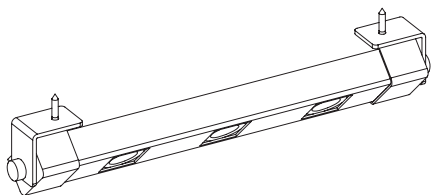

## Dimensions Dimensioni

Scale/Scala 1:2

**TE** Heads with screws  
Testatine con viti

**TEN** Fixed heads + Magnetic tape (Thickness: 1,7 mm • 0,07")  
Testatine fisse + Nastro magnetico (Spessore: 1,7 mm)

**TO** Adjustable heads with screws  
Testatine orientabili con viti

## Fastening options Opzioni di fissaggio

**TE** Heads with screws  
Testatine con viti

**TEN** Fixed heads + Magnetic tape (Thickness: 1,7 mm • 0,07")  
Testatine fisse + Nastro magnetico (Spessore: 1,7 mm)