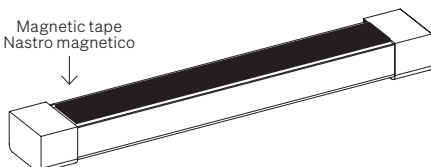

## Dimensions Dimensioni

Scale/Scala 1:2

**TE** Heads with screws  
Testatine con viti

**TEN** Fixed heads + Magnetic tape (Thickness: 1,7 mm • 0,07")  
Testatine fisse + Nastro magnetico (Spessore: 1,7 mm)

**TO** Adjustable heads with screws  
Testatine orientabili con viti

## Fastening options Opzioni di fissaggio

**TE** Heads with screws  
Testatine con viti

**TEN** Fixed heads + Magnetic tape (Thickness: 1,7 mm • 0,07")  
Testatine fisse + Nastro magnetico (Spessore: 1,7 mm)