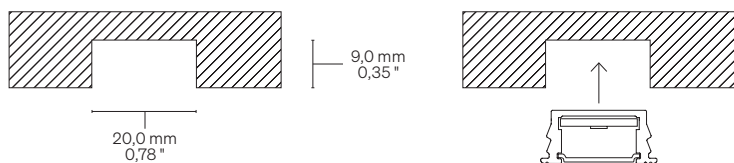

Mirage P5/P7

Sharp

Body Corpo

Recessed symmetrical linear profile

Profilo lineare simmetrico per incasso

Fastening Fissaggio	Pressure	A pressione
Screen Schermo	Transparent TR5 (Screening 5%) Opal OP20 (Screening 20%) Opal OP50 (Screening 50%)	Trasparente TR5 (Schermatura 5%) Opale OP20 (Scherm. 20%) Opale OP50 (Scherm. 50%)
Wiring set Cavo alimentazione	2000 mm • 78,74 "	2000 mm
Custom size Lunghezza ordinabile	Up to 2000 mm • 78,74 "	Fino a 2000 mm
Finishing Finitura	● Grey anodized	● Anodica grigia

Listings and marks

Certificazioni e marchi

LED
LED

Light Luce

Pitch Passo	↓ P5 55,5 mm • 16,9 "	↓ P7 71,4 mm • 21,8 "
Light source Sorgente luminosa	18 LED/m • 5 LED/ft	14 LED/m • 4 LED/ft
Power consumption Consumo energia	19,8 W/m • 6,0 W/ft	15,4 W/m • 4,7 W/ft
CCT K Mixing on demand Miscelazione su richiesta	● 2700 K ● 3000 K ● 3500 K ● 4000 K ● 5000 K	● 2700 K ● 3000 K ● 3500 K ● 4000 K ● 5000 K
CRI R9 Rf @ 3000 K Rg @ 3000 K MacAdam ellipse	Min 90 Min 80 96 103 2	Min 90 Min 80 96 103 2
Luminous flux Flusso luminoso ● 3000 K	↓ OP20 – 62 lm/W 1232 lm/m • 376 lm/ft	↓ OP20 – 63 lm/W 962 lm/m • 293 lm/ft
Input voltage Tensione di ingresso	24 V DC	24 V DC

Dimensions Dimensioni

Scale/Scala 1:1

P Pressure
A pressione

Fastening options Opzioni di fissaggio

P Pressure (Milling size: 20,0 mm • Ø 0,79 ")
A pressione (Dimensione fresatura: 20,0 mm)

Order code Codice ordine

Screen
Schermo

• **TR5** Transparent/Trasparente 5
• **OP20** Opal/Opale 20
• **OP50** Opal/Opale 50

Custom size
Lunghezza ordinabile

• -- Specify the size
Specificare la misura

Order example
Esempio ordine