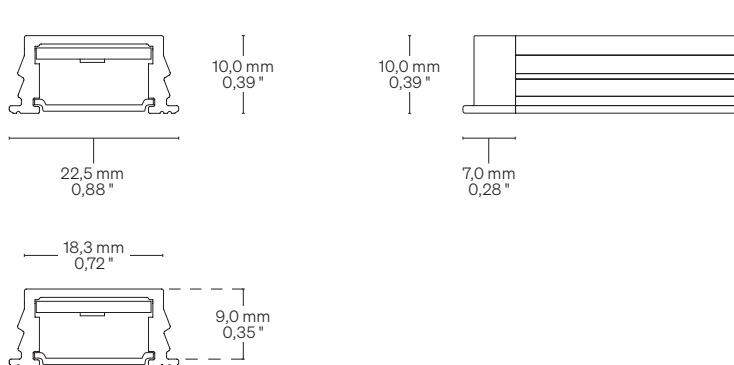

Mirage P5/P7

Sharp

Body Corpo

Recessed symmetrical linear profile

Profilo lineare simmetrico per incasso

Fastening Fissaggio	Pressure	A pressione
Screen Schermo	Transparent TR5 (Screening 5%) Opal OP20 (Screening 20%) Opal OP50 (Screening 50%)	Trasparente TR5 (Schermatura 5%) Opale OP20 (Scherm. 20%) Opale OP50 (Scherm. 50%)
Wiring set Cavo alimentazione	2000 mm • 78,74 "	2000 mm
Custom size Lunghezza ordinabile	Up to 2000 mm • 78,74 "	Fino a 2000 mm
Finishing Finitura	● Grey anodized	● Anodica grigia

Listings and marks

Certificazioni e marchi

LED
LED

Light Luce

Pitch Passo	↓ P5 55,5 mm • 16,9 "	↓ P7 71,4 mm • 21,8 "
Light source Sorgente luminosa	18 LED/m • 5 LED/ft	14 LED/m • 4 LED/ft
Power consumption Consumo energia	19,8 W/m • 6,0 W/ft	15,4 W/m • 4,7 W/ft
CCT K Mixing on demand Miscelazione su richiesta	● 2700 K ● 3000 K ● 3500 K ● 4000 K ● 5000 K	● 2700 K ● 3000 K ● 3500 K ● 4000 K ● 5000 K
CRI R9 Rf @ 3000 K Rg @ 3000 K MacAdam ellipse	Min 90 Min 80 96 103 2	Min 90 Min 80 96 103 2
Luminous flux Flusso luminoso ● 3000 K	↓ OP20 – 62 lm/W 1232 lm/m • 376 lm/ft	↓ OP20 – 63 lm/W 962 lm/m • 293 lm/ft
Input voltage Tensione di ingresso	24 V DC	24 V DC

Dimensions Dimensioni

Scale/Scala 1:1

P Pressure
A pressione

Fastening options Opzioni di fissaggio

P Pressure (Milling size: 20,0 mm • Ø 0,79 ")
A pressione (Dimensione fresatura: 20,0 mm)

Order code Codice ordine

Screen
Schermo

• **TR5** Transparent/Trasparente 5
• **OP20** Opal/Opale 20
• **OP50** Opal/Opale 50

Custom size
Lunghezza ordinabile

• -- Specify the size
Specificare la misura

Order example
Esempio ordine