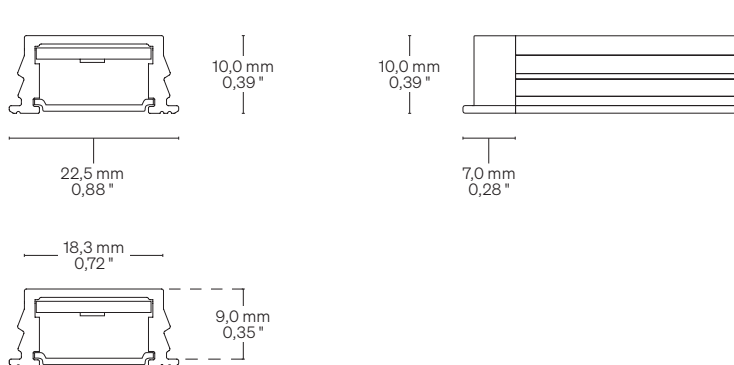

Mirage

Sharp

Body Corpo

Recessed symmetrical linear profile

Profilo lineare simmetrico per incasso

Fastening Fissaggio	Pressure	A pressione
Screen Schermo	Transparent TR5 (Screening 5%) Opal OP20 (Screening 20%) Opal OP50 (Screening 50%)	Trasparente TR5 (Schermatura 5%) Opale OP20 (Scherm. 20%) Opale OP50 (Scherm. 50%)
Wiring set Cavo alimentazione	2000 mm • 78,74 "	2000 mm
Custom size Lunghezza ordinabile	Up to 2000 mm • 78,74 "	Fino a 2000 mm
Finishing Finitura	● Grey anodized	● Anodica grigia

Listings and marks

Certificazioni e marchi

LED
LED

Light Luce

Light source Sorgente luminosa	144LED/m • 44 LED/ft	168LED/m • 52 LED/ft	182LED/m • 56 LED/ft	TW - 252LED/m • 77 LED/ft Tunable White
Power consumption Consumo energia	10,0 W/m • 3,1 W/ft	15,0 W/m • 4,6 W/ft	20,0 W/m • 6,1 W/ft	20,0 W/m • 6,1 W/ft
CCT K	● 2700 K ● 3000 K ● 3500 K ● 4000 K ● 5000 K	● 2700 K ● 3000 K ● 3500 K ● 4000 K ● 5000 K	● 2700 K ● 3000 K ● 3500 K ● 4000 K ● 5000 K	● 2200 - 5700 K
Mixing on demand Miscelazione su richiesta				
CRI R9 Rf @ 3000 K Rg @ 3000 K MacAdam ellipse	Min 90 Min 50 92 100 3	Min 90 Min 50 92 100 3	Min 90 Min 50 92 100 3	Min 90 Min 50 92 100 3
Luminous flux Flusso luminoso ● 3000 K	↓ OP20 - 90 lm/W 900 lm/m • 275 lm/ft	↓ OP20 - 97 lm/W 1459 lm/m • 445 lm/ft	↓ OP20 - 113 lm/W 2275 lm/m • 694 lm/ft	↓ OP20 - 63 lm/W 1265 lm/m • 385 lm/ft
Input voltage Tensione di ingresso	24 V DC	24 V DC	24 V DC	24 V DC

Dimensions Dimensioni

Scale/Scala 1:1

P Pressure
A pressione

Fastening options Opzioni di fissaggio

P Pressure (Milling size: 20,0 mm • Ø 0,79")
A pressione (Dimensione fresatura: 20,0 mm)

Order code Codice ordine