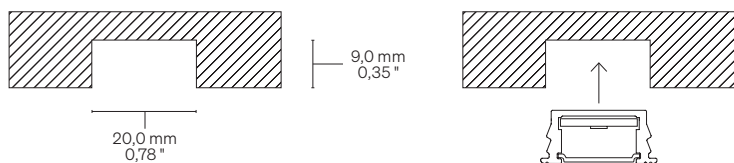

Mirage

Sharp

Body Corpo

Recessed symmetrical linear profile

Profilo lineare simmetrico per incasso

Fastening Fissaggio	Pressure	A pressione
Screen Schermo	Transparent TR5 (Screening 5%) Opal OP20 (Screening 20%) Opal OP50 (Screening 50%)	Trasparente TR5 (Schermatura 5%) Opale OP20 (Scherm. 20%) Opale OP50 (Scherm. 50%)
Wiring set Cavo alimentazione	2000 mm • 78,74 "	2000 mm
Custom size Lunghezza ordinabile	Up to 2000 mm • 78,74 "	Fino a 2000 mm
Finishing Finitura	● Grey anodized	● Anodica grigia

Listings and marks

Certificazioni e marchi

LED
LED

Light Luce

Light source Sorgente luminosa	144LED/m • 44 LED/ft	168LED/m • 52 LED/ft	182LED/m • 56 LED/ft	TW - 252LED/m • 77 LED/ft Tunable White
Power consumption Consumo energia	10,0 W/m • 3,1 W/ft	15,0 W/m • 4,6 W/ft	20,0 W/m • 6,1 W/ft	20,0 W/m • 6,1 W/ft
CCT K	● 2700 K ● 3000 K ● 3500 K ● 4000 K ● 5000 K	● 2700 K ● 3000 K ● 3500 K ● 4000 K ● 5000 K	● 2700 K ● 3000 K ● 3500 K ● 4000 K ● 5000 K	● 2200 - 5700 K
Mixing on demand Miscelazione su richiesta				
CRI R9 Rf @ 3000 K Rg @ 3000 K MacAdam ellipse	Min 90 Min 50 92 100 3	Min 90 Min 50 92 100 3	Min 90 Min 50 92 100 3	Min 90 Min 50 92 100 3
Luminous flux Flusso luminoso ● 3000 K	↓ OP20 - 90 lm/W 900 lm/m • 275 lm/ft	↓ OP20 - 97 lm/W 1459 lm/m • 445 lm/ft	↓ OP20 - 113 lm/W 2275 lm/m • 694 lm/ft	↓ OP20 - 63 lm/W 1265 lm/m • 385 lm/ft
Input voltage Tensione di ingresso	24 V DC	24 V DC	24 V DC	24 V DC

Dimensions Dimensioni

Scale/Scala 1:1

P Pressure
A pressione

Fastening options Opzioni di fissaggio

P Pressure (Milling size: 20,0 mm • Ø 0,79")
A pressione (Dimensione fresatura: 20,0 mm)

Order code Codice ordine