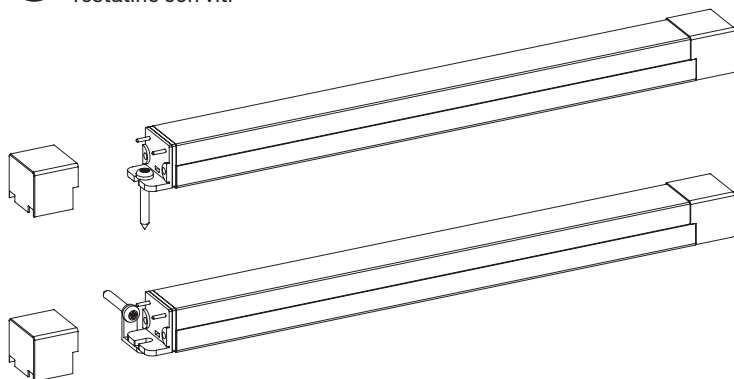

Nettuno

Vanish

Body Corpo

Symmetrical linear profile

Profilo lineare simmetrico

Fastening Fissaggio	Heads with screws	Testatine con viti
Screen Schermo	Opal OP50 (Screening 50%)	Opale OP50 (Scherm. 50%)
Wiring set Cavo alimentazione	2000 mm • 78,74 "	2000 mm
Custom size Lunghezza ordinabile	2000 mm • 78,74 "	2000 mm
Finishing Finitura	Polish steel and opal white polycarbonate	Acciaio lucido e polycarbonato bianco opale

Dimensions Dimensioni

Scale/Scala 1:1

TE Heads with screws
Testatine con viti

Fastening options Opzioni di fissaggio

TE Heads with screws
Testatine con viti

Order code Codice ordine

Basic code
Codice base

- **NESF144** Nettuno
144 LED/m • 44 LED/ft
10,0 W/m • 3,1 W/ft
- **NESF168** Nettuno
168 LED/m • 52 LED/ft
15,0 W/m • 4,6 W/ft
- **NESF182** Nettuno
182 LED/m • 56 LED/ft
20,0 W/m • 6,1 W/ft
- **NESF252** Nettuno
TW 252 LED/m • 77 LED/ft
● 2200 - 5700 K
20,0 W/m • 6,1 W/ft

- **OP50** Opal/Opale 50

Custom size
Lunghezza ordinabile

- -- Specify the size
Specificare la misura

Order example
Esempio ordine

- **NESF144 WW27 TE OP50 • 0,32**
Nettuno, 144 LED/m • 44 LED/ft
10,0 W/m • 3,1 W/ft, Warm White 2700,
Heads with screws, Opal 50 screen • 0,32 m
- Nettuno, 144 LED/m, 10,0 W/m,
Warm White 2700, Testatine con viti,
Schermo opale 50 • 0,32 m