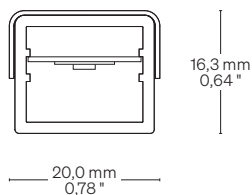

Nettuno

Vanish

Body Corpo

Symmetrical linear profile

Profilo lineare simmetrico

Fastening Fissaggio	Heads with screws	Testatine con viti
Screen Schermo	Opal OP50 (Screening 50%)	Opale OP50 (Scherm. 50%)
Wiring set Cavo alimentazione	2000 mm • 78,74 "	2000 mm
Custom size Lunghezza ordinabile	2000 mm • 78,74 "	2000 mm
Finishing Finitura	Polish steel and opal white polycarbonate	Acciaio lucido e polycarbonato bianco opale

Listings and marks

Certificazioni e marchi

LED
LED

Light Luce

Light source Sorgente luminosa	144 LED/m • 44 LED/ft	168 LED/m • 52 LED/ft	182 LED/m • 56 LED/ft	TW - 252 LED/m • 77 LED/ft Tunable White
Power consumption Consumo energia	10,0 W/m • 3,1 W/ft	15,0 W/m • 4,6 W/ft	20,0 W/m • 6,1 W/ft	20,0 W/m • 6,1 W/ft
CCT K	● 2700 K ● 3000 K ● 3500 K ● 4000 K ● 5000 K	● 2700 K ● 3000 K ● 3500 K ● 4000 K ● 5000 K	● 2700 K ● 3000 K ● 3500 K ● 4000 K ● 5000 K	● 2200 - 5700 K
Mixing on demand Miscelazione su richiesta				
CRI R9 Rf @ 3000 K Rg @ 3000 K MacAdam ellipse	Min 90 Min 50 92 100 3	Min 90 Min 50 92 100 3	Min 90 Min 50 92 100 3	Min 90 Min 50 92 100 3
Luminous flux Flusso luminoso ● 3000 K	↓ OP60 - 52 lm/W 520 lm/m • 159 lm/ft	↓ OP60 - 56 lm/W 846 lm/m • 258 lm/ft	↓ OP60 - 65 lm/W 1312 lm/m • 400 lm/ft	↓ OP60 - 36 lm/W 720 lm/m • 220 lm/ft
Input voltage Tensione di ingresso	24 V DC	24 V DC	24 V DC	24 V DC

Dimensions Dimensioni

Scale/Scala 1:1

TE Heads with screws
Testatine con viti

Fastening options Opzioni di fissaggio

TE Heads with screws
Testatine con viti

Order code Codice ordine

Basic code
Codice base

- **NESF144** Nettuno
144 LED/m • 44 LED/ft
10,0 W/m • 3,1 W/ft
- **NESF168** Nettuno
168 LED/m • 52 LED/ft
15,0 W/m • 4,6 W/ft
- **NESF182** Nettuno
182 LED/m • 56 LED/ft
20,0 W/m • 6,1 W/ft
- **NESF252** Nettuno
TW 252 LED/m • 77 LED/ft
● 2200 - 5700 K
20,0 W/m • 6,1 W/ft