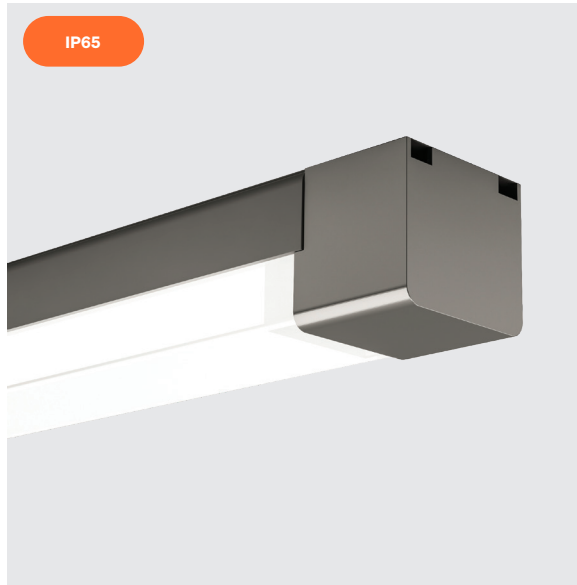

Nettuno

Vanish

Body Corpo

Symmetrical linear profile

Profilo lineare simmetrico

Fastening Fissaggio	Heads with screws	Testatine con viti
Screen Schermo	Opal OP50 (Screening 50%)	Opale OP50 (Scherm. 50%)
Wiring set Cavo alimentazione	2000 mm • 78,74 "	2000 mm
Custom size Lunghezza ordinabile	2000 mm • 78,74 "	2000 mm
Finishing Finitura	Polish steel and opal white polycarbonate	Acciaio lucido e polycarbonato bianco opale

- **OP50** Opal/Opale 50

Custom size
Lunghezza ordinabile

- -- Specify the size
Specificare la misura

Order example
Esempio ordine

- **NESF144 WW27 TE OP50 • 0,32**
Nettuno, 144 LED/m • 44 LED/ft
10,0 W/m • 3,1 W/ft, Warm White 2700,
Heads with screws, Opal 50 screen • 0,32 m
- Nettuno, 144 LED/m, 10,0 W/m,
Warm White 2700, Testatine con viti,
Schermo opale 50 • 0,32 m