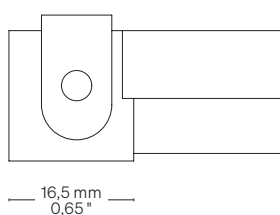

Nettuno

Vanish

Body Corpo

Symmetrical linear profile

Profilo lineare simmetrico

Fastening Fissaggio	Heads with screws	Testatine con viti
Screen Schermo	Opal OP50 (Screening 50%)	Opale OP50 (Scherm. 50%)
Wiring set Cavo alimentazione	2000 mm • 78,74 "	2000 mm
Custom size Lunghezza ordinabile	2000 mm • 78,74 "	2000 mm
Finishing Finitura	Polish steel and opal white polycarbonate	Acciaio lucido e polycarbonato bianco opale

Dimensions Dimensioni

Scale/Scala 1:1

TE Heads with screws
Testatine con viti

Fastening options Opzioni di fissaggio

TE Heads with screws
Testatine con viti

Order code Codice ordine

Basic code
Codice base

- **NESF144** Nettuno
144 LED/m • 44 LED/ft
10,0 W/m • 3,1 W/ft
- **NESF168** Nettuno
168 LED/m • 52 LED/ft
15,0 W/m • 4,6 W/ft
- **NESF182** Nettuno
182 LED/m • 56 LED/ft
20,0 W/m • 6,1 W/ft
- **NESF252** Nettuno
TW 252 LED/m • 77 LED/ft
● 2200 - 5700 K
20,0 W/m • 6,1 W/ft

- **OP50** Opal/Opale 50

Custom size
Lunghezza ordinabile

- -- Specify the size
Specificare la misura

Order example
Esempio ordine

- **NESF144 WW27 TE OP50 • 0,32**
Nettuno, 144 LED/m • 44 LED/ft
10,0 W/m • 3,1 W/ft, Warm White 2700,
Heads with screws, Opal 50 screen • 0,32 m
- Nettuno, 144 LED/m, 10,0 W/m,
Warm White 2700, Testatine con viti,
Schermo opale 50 • 0,32 m