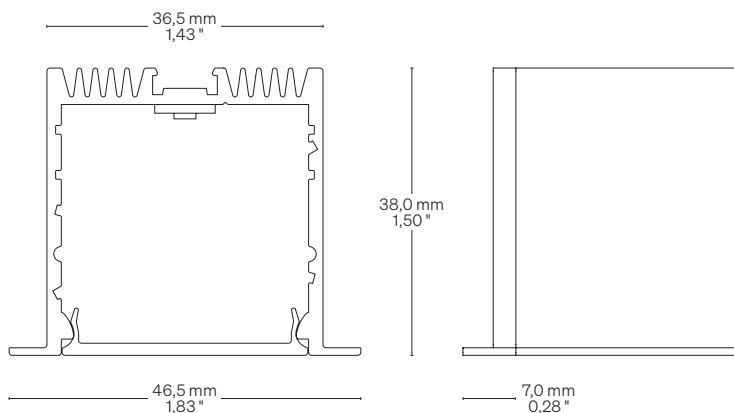

Dimensions Dimensioni

Scale/Scala 1:1

TMC Caps + Springs for false ceiling
Tappi + Molle per controsoffitto