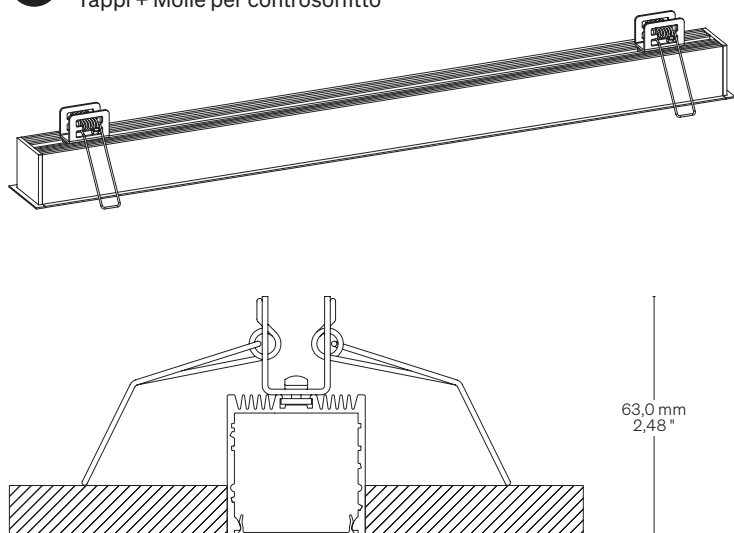

## Light Luce

<b>Pitch</b> Passo	↓ <b>P5</b> 55,5 mm • 16,9 "	↓ <b>P7</b> 71,4 mm • 21,8 "
<b>Light source</b> Sorgente luminosa	18 LED/m • 5 LED/ft	14 LED/m • 4 LED/ft
<b>Power consumption</b> Consumo energia	19,8 W/m • 6,0 W/ft	15,4 W/m • 4,7 W/ft
<b>CCT K</b>  Mixing on demand Miscelazione su richiesta	● 2700 K ● 3000 K ● 3500 K ● 4000 K ● 5000 K	● 2700 K ● 3000 K ● 3500 K ● 4000 K ● 5000 K
<b>CRI</b> <b>R9</b> <b>Rf @ 3000 K</b> <b>Rg @ 3000 K</b> <b>MacAdam ellipse</b>	Min 90 Min 80 95 102 2	Min 90 Min 80 95 102 2
<b>Luminous flux</b> Flusso luminoso ● 3000 K	↓ <b>OP60</b> – 31 lm/W 615 lm/m • 188 lm/ft	↓ <b>OP60</b> – 31 lm/W 479 lm/m • 146 lm/ft
<b>Input voltage</b> Tensione di ingresso	24 V DC	24 V DC

**Dimensions** Dimensioni

Scale/Scala 1:1

**TMC** Caps + Springs for false ceiling  
Tappi + Molle per controsoffitto

**Fastening options** Opzioni di fissaggio

**TMC** Caps + Springs for false ceiling  
Tappi + Molle per controsoffitto

**Order code** Codice ordine

<b>Basic code</b> Codice base	<ul style="list-style-type: none"> <li><b>NV5</b> Nevada P5 18 LED/m • 5 LED/ft 19,8 W/m • 6,0 W/ft</li> <li><b>NV7</b> Nevada P7 14 LED/m • 4 LED/ft 15,4 W/m • 4,70 W/ft</li> </ul>
<b>CCT K</b> CCT K	<ul style="list-style-type: none"> <li><b>WW27</b> 2700 K</li> <li><b>WW30</b> 3000 K</li> <li><b>NW35</b> 3500 K</li> <li><b>NW</b> 4000 K</li> <li><b>CW</b> 5000 K</li> </ul>
<b>Fastening options</b> Opzioni di fissaggio	<ul style="list-style-type: none"> <li><b>TMC</b> Caps + Springs for ceiling Tappi + Molle per controsoffitto</li> </ul>
<b>Screen</b> Schermo	<ul style="list-style-type: none"> <li><b>OP60</b> Opal/Opale 60</li> </ul>
<b>Custom size</b> Lunghezza ordinabile	<ul style="list-style-type: none"> <li>-- Specify the size Specificare la misura</li> </ul>