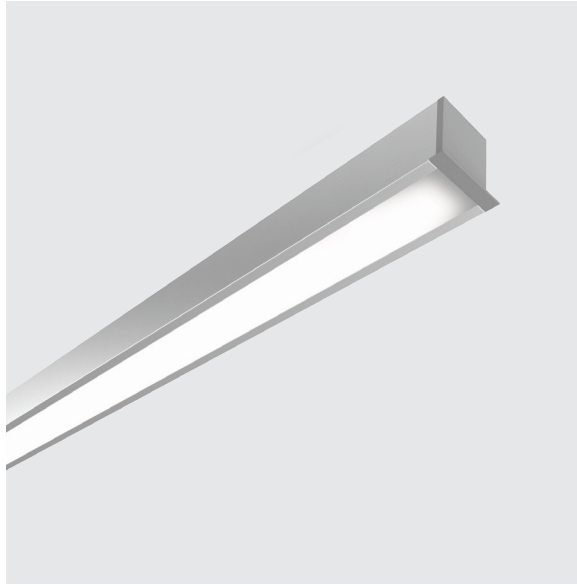

Nevada

Sharp

Body Corpo

Recessed symmetrical linear profile

Profilo lineare simmetrico per incasso

Fastening Fissaggio	Caps + Springs for false ceiling	Tappi + Molle per controsoffitto
Screen Schermo	Opal OP60 (Screening 60%)	Opale OP60 (Scherm. 60%)
Wiring set Cavo alimentazione	2000 mm • 78,74 "	2000 mm
Custom size Lunghezza ordinabile	Up to 3000 mm • 118,10 "	Fino a 3000 mm
Finishing Finitura	● Grey anodized	● Anodica grigia

Listings and marks

Certificazioni e marchi

LED

LED

Light Luce

Light source Sorgente luminosa	144 LED/m • 44 LED/ft	168 LED/m • 52 LED/ft	182 LED/m • 56 LED/ft	TW - 252 LED/m • 77 LED/ft Tunable White
Power consumption Consumo energia	10,0 W/m • 3,1 W/ft	15,0 W/m • 4,6 W/ft	20,0 W/m • 6,1 W/ft	20,0 W/m • 6,1 W/ft
CCT K	● 2700 K ● 3000 K ● 3500 K ● 4000 K ● 5000 K	● 2700 K ● 3000 K ● 3500 K ● 4000 K ● 5000 K	● 2700 K ● 3000 K ● 3500 K ● 4000 K ● 5000 K	● 2200 - 5700 K
Mixing on demand Miscelazione su richiesta				
CRI R9 Rf @ 3000 K Rg @ 3000 K MacAdam ellipse	Min 90 Min 50 92 100 3	Min 90 Min 50 92 100 3	Min 90 Min 50 92 100 3	Min 90 Min 50 92 100 3
Luminous flux Flusso luminoso ● 3000 K	↓ OP60 – 53 lm/W 530 lm/m • 162 lm/ft	↓ OP60 – 61 lm/W 920 lm/m • 280 lm/ft	↓ OP60 – 73 lm/W 1450 lm/m • 442 lm/ft	↓ OP60 – 37 lm/W 730 lm/m • 223 lm/ft
Input voltage Tensione di ingresso	24 V DC	24 V DC	24 V DC	24 V DC

Dimensions Dimensioni

Scale/Scala 1:1

TMC Caps + Springs for false ceiling
Tappi + Molle per controsoffitto

Fastening options Opzioni di fissaggio

TMC Caps + Springs for false ceiling
Tappi + Molle per controsoffitto