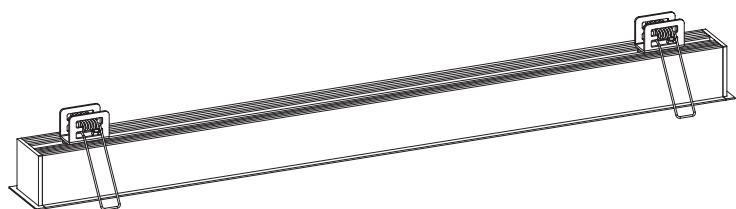

Nevada

Sharp

Body Corpo

Recessed symmetrical linear profile

Profilo lineare simmetrico per incasso

Fastening Fissaggio	Caps + Springs for false ceiling	Tappi + Molle per controsoffitto
Screen Schermo	Opal OP60 (Screening 60%)	Opale OP60 (Scherm. 60%)
Wiring set Cavo alimentazione	2000 mm • 78,74 "	2000 mm
Custom size Lunghezza ordinabile	Up to 3000 mm • 118,10 "	Fino a 3000 mm
Finishing Finitura	● Grey anodized	● Anodica grigia

Listings and marks

Certificazioni e marchi

LED

LED

Light Luce

Light source Sorgente luminosa	144 LED/m • 44 LED/ft	168 LED/m • 52 LED/ft	182 LED/m • 56 LED/ft	TW - 252 LED/m • 77 LED/ft Tunable White
Power consumption Consumo energia	10,0 W/m • 3,1 W/ft	15,0 W/m • 4,6 W/ft	20,0 W/m • 6,1 W/ft	20,0 W/m • 6,1 W/ft
CCT K	● 2700 K ● 3000 K ● 3500 K ● 4000 K ● 5000 K	● 2700 K ● 3000 K ● 3500 K ● 4000 K ● 5000 K	● 2700 K ● 3000 K ● 3500 K ● 4000 K ● 5000 K	● 2200 - 5700 K
Mixing on demand Miscelazione su richiesta				
CRI R9 Rf @ 3000 K Rg @ 3000 K MacAdam ellipse	Min 90 Min 50 92 100 3	Min 90 Min 50 92 100 3	Min 90 Min 50 92 100 3	Min 90 Min 50 92 100 3
Luminous flux Flusso luminoso ● 3000 K	↓ OP60 – 53 lm/W 530 lm/m • 162 lm/ft	↓ OP60 – 61 lm/W 920 lm/m • 280 lm/ft	↓ OP60 – 73 lm/W 1450 lm/m • 442 lm/ft	↓ OP60 – 37 lm/W 730 lm/m • 223 lm/ft
Input voltage Tensione di ingresso	24 V DC	24 V DC	24 V DC	24 V DC

Dimensions Dimensioni

Scale/Scala 1:1

TMC Caps + Springs for false ceiling
Tappi + Molle per controsoffitto

Fastening options Opzioni di fissaggio

TMC Caps + Springs for false ceiling
Tappi + Molle per controsoffitto