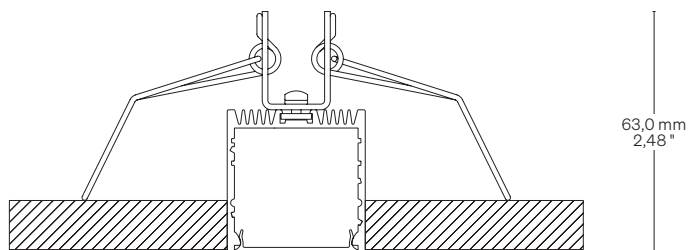

Nevada

Sharp

Body Corpo

Recessed symmetrical linear profile

Profilo lineare simmetrico per incasso

Fastening Fissaggio	Caps + Springs for false ceiling	Tappi + Molle per controsoffitto
Screen Schermo	Opal OP60 (Screening 60%)	Opale OP60 (Scherm. 60%)
Wiring set Cavo alimentazione	2000 mm • 78,74 "	2000 mm
Custom size Lunghezza ordinabile	Up to 3000 mm • 118,10 "	Fino a 3000 mm
Finishing Finitura	● Grey anodized	● Anodica grigia

Listings and marks

Certificazioni e marchi

LED

LED

Light Luce

Light source Sorgente luminosa	144 LED/m • 44 LED/ft	168 LED/m • 52 LED/ft	182 LED/m • 56 LED/ft	TW - 252 LED/m • 77 LED/ft Tunable White
Power consumption Consumo energia	10,0 W/m • 3,1 W/ft	15,0 W/m • 4,6 W/ft	20,0 W/m • 6,1 W/ft	20,0 W/m • 6,1 W/ft
CCT K	● 2700 K ● 3000 K ● 3500 K ● 4000 K ● 5000 K	● 2700 K ● 3000 K ● 3500 K ● 4000 K ● 5000 K	● 2700 K ● 3000 K ● 3500 K ● 4000 K ● 5000 K	● 2200 - 5700 K
Mixing on demand Miscelazione su richiesta				
CRI R9 Rf @ 3000 K Rg @ 3000 K MacAdam ellipse	Min 90 Min 50 92 100 3	Min 90 Min 50 92 100 3	Min 90 Min 50 92 100 3	Min 90 Min 50 92 100 3
Luminous flux Flusso luminoso ● 3000 K	↓ OP60 – 53 lm/W 530 lm/m • 162 lm/ft	↓ OP60 – 61 lm/W 920 lm/m • 280 lm/ft	↓ OP60 – 73 lm/W 1450 lm/m • 442 lm/ft	↓ OP60 – 37 lm/W 730 lm/m • 223 lm/ft
Input voltage Tensione di ingresso	24 V DC	24 V DC	24 V DC	24 V DC

Dimensions Dimensioni

Scale/Scala 1:1

TMC Caps + Springs for false ceiling
Tappi + Molle per controsoffitto

Fastening options Opzioni di fissaggio

TMC Caps + Springs for false ceiling
Tappi + Molle per controsoffitto