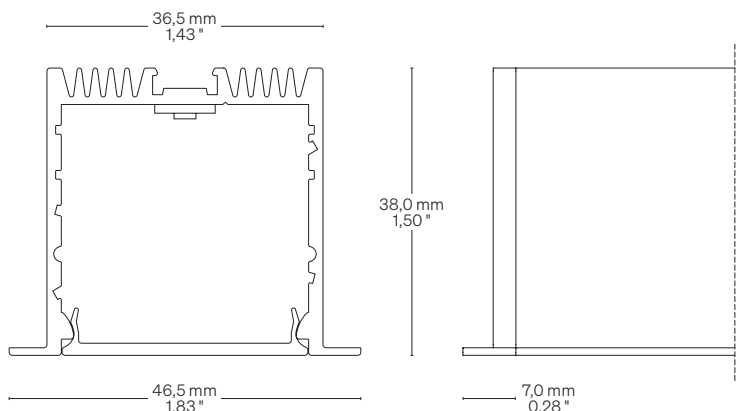

Dimensions Dimensioni

Scale/Scala 1:1

TMC Caps + Springs for false ceiling
Tappi + Molle per controsoffitto