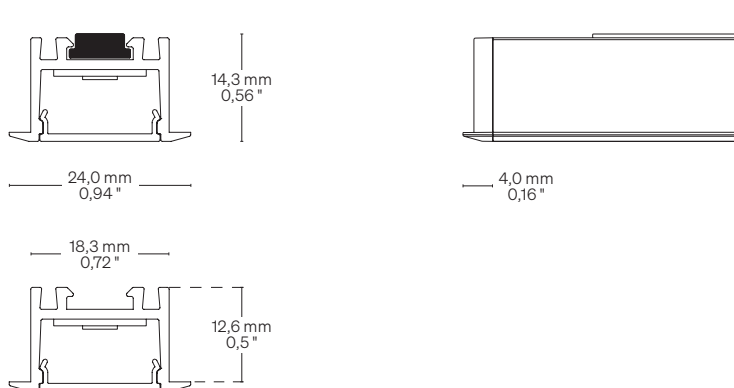

TAM Caps + Magnets Tappi + Magneti