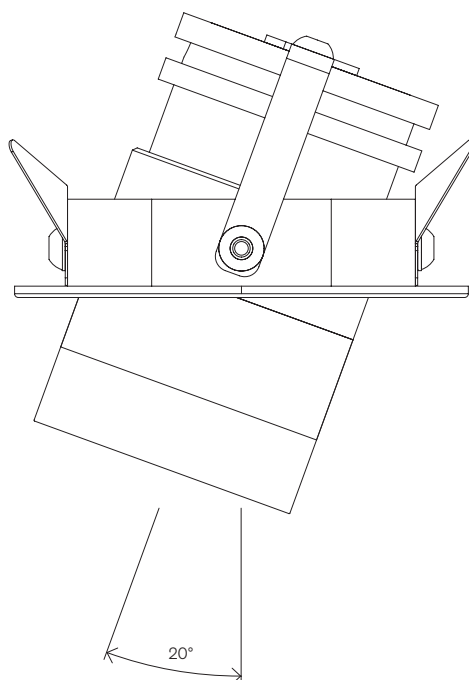

### Adjustable aluminum spot

Spot in alluminio orientabile

<b>Fastening</b> Fissaggio	Pressure	A pressione
<b>Optics</b> Ottica	14° • 20° • 32° • 52°	14° • 20° • 32° • 52°
<b>Wiring set</b> Cavo alimentazione	1500 mm • 59,06 "	1500 mm
<b>Finishing</b> Finitura	● Black anodized	● Anodica nera

**Dimensions** Dimensioni

Scale/Scala 1:1

**P** Pressure / A pressione  
 Hole size: Ø 52,0 mm • Ø 2,05" / Dimensione foro: Ø 52,0 mm

**Order code** Codice ordine

<b>Basic code</b> Codice base	<b>PRL</b> Play Recessed
<b>CCT K</b> CCT K	<ul style="list-style-type: none"> <li><b>WW27</b> <span style="color: orange;">●</span> 2700 K</li> <li><b>WW30</b> <span style="color: orange;">●</span> 3000 K</li> <li><b>NW35</b> <span style="color: yellow;">●</span> 3500 K</li> <li><b>NW</b> <span style="color: yellow;">●</span> 4000 K</li> <li><b>CW</b> <span style="color: lightblue;">●</span> 5000 K</li> <li><b>TW</b> <span style="color: orange;">●</span> 2700 - 5700 K</li> </ul>
<b>Optics</b> Ottica	<ul style="list-style-type: none"> <li><b>14</b> 14°</li> <li><b>20</b> 20°</li> <li><b>32</b> 32°</li> <li><b>52</b> 52°</li> </ul>
<b>Accessories</b> Accessori	<ul style="list-style-type: none"> <li><b>DF</b> Diffusing filter/ Filtro diffondente</li> <li><b>HO</b> Honeycomb</li> <li><b>SN</b> Snooter</li> </ul>
<b>Accessories</b> Accessori	<ul style="list-style-type: none"> <li><b>DRPWM</b> Converter 24 V DC/ Convertitore 24 V DC</li> <li><b>DRDC</b> Converter 24 V DC Potential different dimmer/ Convertitore 24 V DC Dimmerabile in tensione</li> </ul>
<b>Order example</b> Esempio ordine	<ul style="list-style-type: none"> <li><b>PRL WW27 14 DF DRPWM</b> Play Recessed, Warm White 2700, 14° Optics, Diffusing filter, Converter 24 V DC</li> <li>Play Recessed, Warm White 2700, Ottica 14°, Filtro diffondente, Convertitore 24 V DC</li> </ul>