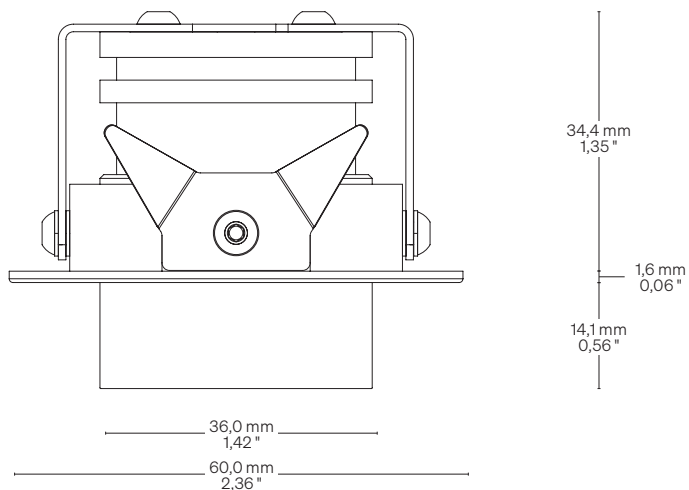

### Adjustable aluminum spot

Spot in alluminio orientabile

<b>Fastening</b> Fissaggio	Pressure	A pressione
<b>Optics</b> Ottica	14° • 20° • 32° • 52°	14° • 20° • 32° • 52°
<b>Wiring set</b> Cavo alimentazione	1500 mm • 59,06 "	1500 mm
<b>Finishing</b> Finitura	● Black anodized	● Anodica nera

**Dimensions** Dimensioni

Scale/Scala 1:1

**P** Pressure / A pressione  
 Hole size: Ø 52,0 mm • Ø 2,05" / Dimensione foro: Ø 52,0 mm

**Order code** Codice ordine

<b>Basic code</b> Codice base	<b>PRL</b> Play Recessed
<b>CCT K</b> CCT K	<ul style="list-style-type: none"> <li><b>WW27</b> <span style="color: orange;">●</span> 2700 K</li> <li><b>WW30</b> <span style="color: orange;">●</span> 3000 K</li> <li><b>NW35</b> <span style="color: yellow;">●</span> 3500 K</li> <li><b>NW</b> <span style="color: yellow;">●</span> 4000 K</li> <li><b>CW</b> <span style="color: lightblue;">●</span> 5000 K</li> <li><b>TW</b> <span style="color: orange;">●</span> 2700 - 5700 K</li> </ul>
<b>Optics</b> Ottica	<ul style="list-style-type: none"> <li><b>14</b> 14°</li> <li><b>20</b> 20°</li> <li><b>32</b> 32°</li> <li><b>52</b> 52°</li> </ul>
<b>Accessories</b> Accessori	<ul style="list-style-type: none"> <li><b>DF</b> Diffusing filter/ Filtro diffondente</li> <li><b>HO</b> Honeycomb</li> <li><b>SN</b> Snooter</li> </ul>
<b>Accessories</b> Accessori	<ul style="list-style-type: none"> <li><b>DRPWM</b> Converter 24 V DC/ Convertitore 24 V DC</li> <li><b>DRDC</b> Converter 24 V DC Potential different dimmer/ Convertitore 24 V DC Dimmerabile in tensione</li> </ul>
<b>Order example</b> Esempio ordine	<ul style="list-style-type: none"> <li><b>PRL WW27 14 DF DRPWM</b> Play Recessed, Warm White 2700, 14° Optics, Diffusing filter, Converter 24 V DC</li> <li>Play Recessed, Warm White 2700, Ottica 14°, Filtro diffondente, Convertitore 24 V DC</li> </ul>