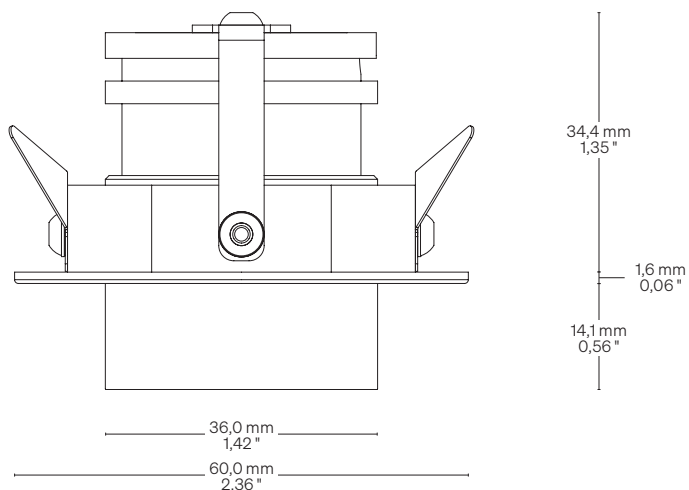

### Adjustable aluminum spot

Spot in alluminio orientabile

<b>Fastening</b> Fissaggio	Pressure	A pressione
<b>Optics</b> Ottica	14° • 20° • 32° • 52°	14° • 20° • 32° • 52°
<b>Wiring set</b> Cavo alimentazione	1500 mm • 59,06 "	1500 mm
<b>Finishing</b> Finitura	● Black anodized	● Anodica nera

**Dimensions** Dimensioni

Scale/Scala 1:1

**P** Pressure / A pressione  
 Hole size: Ø 52,0 mm • Ø 2,05" / Dimensione foro: Ø 52,0 mm

**Order code** Codice ordine

<b>Basic code</b> Codice base	<b>PRL</b> Play Recessed
<b>CCT K</b> CCT K	<ul style="list-style-type: none"> <li><b>WW27</b> <span style="color: orange;">●</span> 2700 K</li> <li><b>WW30</b> <span style="color: orange;">●</span> 3000 K</li> <li><b>NW35</b> <span style="color: yellow;">●</span> 3500 K</li> <li><b>NW</b> <span style="color: yellow;">●</span> 4000 K</li> <li><b>CW</b> <span style="color: lightblue;">●</span> 5000 K</li> <li><b>TW</b> <span style="color: orange;">●</span> 2700 - 5700 K</li> </ul>
<b>Optics</b> Ottica	<ul style="list-style-type: none"> <li><b>14</b> 14°</li> <li><b>20</b> 20°</li> <li><b>32</b> 32°</li> <li><b>52</b> 52°</li> </ul>
<b>Accessories</b> Accessori	<ul style="list-style-type: none"> <li><b>DF</b> Diffusing filter/ Filtro diffondente</li> <li><b>HO</b> Honeycomb</li> <li><b>SN</b> Snooter</li> </ul>
<b>Accessories</b> Accessori	<ul style="list-style-type: none"> <li><b>DRPWM</b> Converter 24 V DC/ Convertitore 24 V DC</li> <li><b>DRDC</b> Converter 24 V DC Potential different dimmer/ Convertitore 24 V DC Dimmerabile in tensione</li> </ul>
<b>Order example</b> Esempio ordine	<ul style="list-style-type: none"> <li><b>PRL WW27 14 DF DRPWM</b> Play Recessed, Warm White 2700, 14° Optics, Diffusing filter, Converter 24 V DC</li> <li>Play Recessed, Warm White 2700, Ottica 14°, Filtro diffondente, Convertitore 24 V DC</li> </ul>