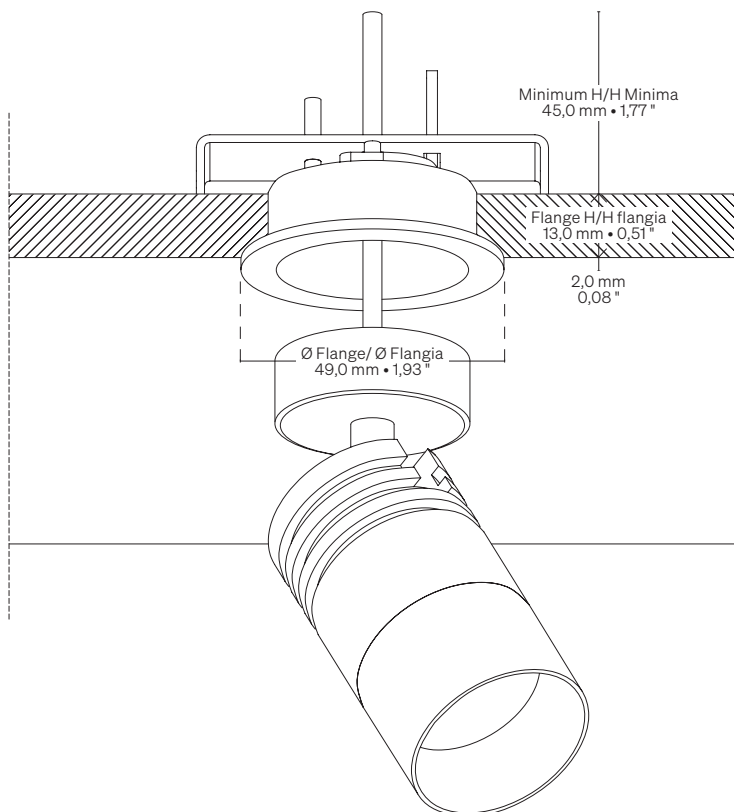

### Adjustable aluminium spot

Spot in alluminio orientabile

<b>Fastening</b> Fissaggio	With magnets	Con magneti
<b>Optics</b> Ottica	14° • 20° • 32° • 52°	14° • 20° • 32° • 52°
<b>Wiring set</b> Cavo alimentazione	1500 mm • 59,06 "	1500 mm
<b>Finishing</b> Finitura	● Black varnish	● Vernice nera

**Dimensions** Dimensioni

Scale/Scala 1:1

**M** With magnets inside the base  
Con magneti all'interno della base

**Accessories** Accessori

**P** Pressure  
A pressione

Hole size: Ø 40,0 mm • Ø 1,57 "  
Dimensione foro: Ø 40,0 mm

**Order code** Codice ordine

<b>Basic code</b> Codice base	<b>PSL</b>	Play Surface
<b>CCT K</b> CCT K	<b>WW27</b> <b>WW30</b> <b>NW35</b> <b>NW</b> <b>CW</b> <b>TW</b>	2700 K 3000 K 3500 K 4000 K 5000 K 2700 - 5700 K
<b>Optics</b> Optica	<b>14</b> <b>20</b> <b>32</b> <b>52</b>	14° 20° 32° 52°
<b>Accessories</b> Accessori	<b>DF</b> <b>HO</b> <b>SN</b> <b>FL</b>	Diffusing filter/ Filtro diffondente Honeycomb Snooter Flange/Flangia
<b>Accessories</b> Accessori	<b>DRPWM</b> <b>DRDC</b>	Converter 24 V DC/ Convertitore 24 V DC Converter 24 V DC Potential different dimmer/ Convertitore 24 V DC Dimmerabile in tensione
<b>Order example</b> Esempio ordine	<b>PSL WW27 14 DF DRPWM</b>	Play Surface, Warm White 2700, 14° Optic, Diffusing filter, Converter 24 V DC  Play Surface, Warm White 2700, Optica 14°, Filtro diffondente, Convertitore 24 V DC