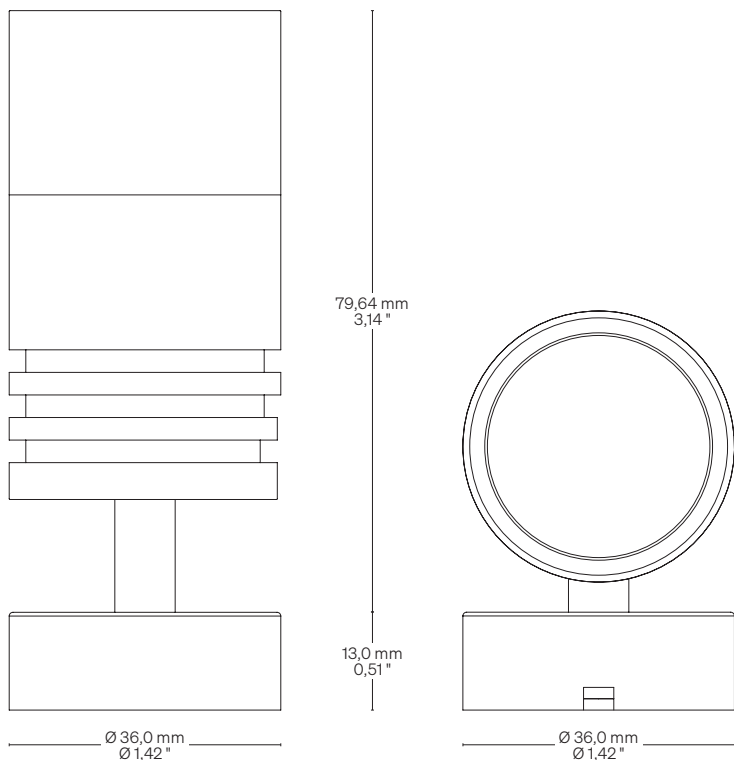

### Adjustable aluminium spot

Spot in alluminio orientabile

<b>Fastening</b> Fissaggio	With magnets	Con magneti
<b>Optics</b> Ottica	14° • 20° • 32° • 52°	14° • 20° • 32° • 52°
<b>Wiring set</b> Cavo alimentazione	1500 mm • 59,06 "	1500 mm
<b>Finishing</b> Finitura	● Black varnish	● Vernice nera

### LED

LED

## Light Luce

<b>Light source</b> Sorgente luminosa	LED ↓ <b>Series/In serie</b> V CC: 6,0 W @ 500mA	LED ↓ <b>Parallel/In parallelo</b> V DC: 6,2 W	6,0 W - TW - Tunable White
<b>CCT K</b>	● 2700 K ● 3000 K ● 3500 K ● 4000 K ● 5000 K	● 2700 K ● 3000 K ● 3500 K ● 4000 K ● 5000 K	● 2700 - 5700 K
<b>CRI</b> <b>R9</b> <b>Rf @ 3000 K</b> <b>Rg @ 3000 K</b> <b>MacAdam ellipse</b>	Min 90 Min 80 92 100 2	Min 90 Min 80 92 100 2	Min 90 Min 80 92 100 2
<b>Luminous flux</b> Flusso luminoso ● 3000 K	560 lm @ 500mA	560 lm @ 500mA	250 lm @ 500mA - 2700 K 320 lm @ 500mA - 5000 K
<b>Input voltage/current</b> Tensione/Corrente di ingresso	12 V CC @ 500mA	24 V DC	12 V CC @ 500mA

**Dimensions** Dimensioni

Scale/Scala 1:1

**M** With magnets inside the base  
Con magneti all'interno della base

**Accessories** Accessori

**P** Pressure  
A pressione

Hole size: Ø 40,0 mm • Ø 1,57 "  
Dimensione foro: Ø 40,0 mm