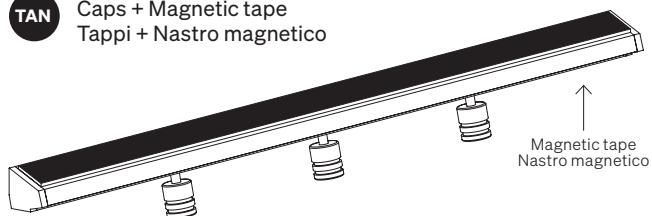

Riga + Blues

Sharp Asym.

Spotted

Body Corpo

Mixed light on asymmetrical linear profile

Luce mista su profilo lineare asimmetrico

Fastening Fissaggio	Caps + Magnetic tape Heads with screws	Tappi + Nastro magnetico Testatine con viti
Optics (Blues) Ottica (Blues)	20° • 25° • 38° • 44° • 62°	20° • 25° • 38° • 44° • 62°
Screen (Riga) Schermo (Riga)	Transparent TR5 (Screening 5%) Opal OP40 (Screening 40%) Opal OP60 (Screening 60%)	Trasparente TR5 (Schermatura 5%) Opale OP40 (Scherm. 40%) Opale OP60 (Scherm. 60%)
Wiring set Cavo alimentazione	2000 mm • 78,74 "	2000 mm
Custom size Lunghezza ordinabile	Up to 3000 mm • 118,10 "	Fino a 3000 mm
Finishing Finitura	● Black anodized	● Anodica nera

Dimensions Dimensioni

Scale/Scala 1:1

Order code Codice ordine

On request. Please contact us: sales@formulaluci.com
Su richiesta. Puoi contattarci: sales@formulaluci.com

TAN Caps + Magnetic tape Tappi + Nastro magnetico

TE Heads with screws Testatine con viti

Fastening options Opzioni di fissaggio

TAN Caps + Magnetic tape Tappi + Nastro magnetico

TE Heads with screws Testatine con viti