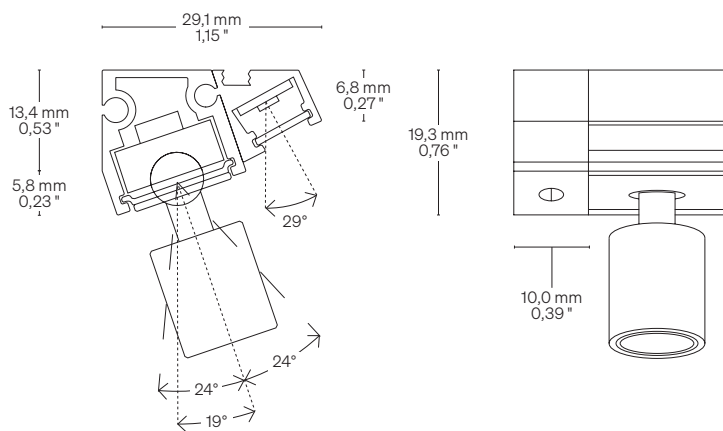

TE Heads with screws Testatine con viti