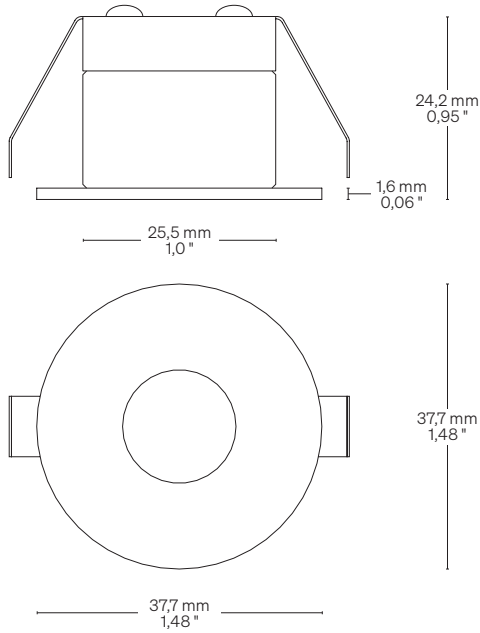

### Aluminium spotlight recessed for plasterboard

Faretto in alluminio da incasso per cartongesso

<b>Fastening</b> Fissaggio	Pressure	A pressione
<b>Optics</b> Ottica	16° • 18° • 30° • 47°	16° • 18° • 30° • 47°
<b>Wiring set</b> Cavo alimentazione	140 mm • 5,51"	140 mm
<b>Finishing</b> Finitura	<ul style="list-style-type: none"> <li>● Chrome galvanized</li> <li>● Argent varnish</li> <li>○ White varnish</li> </ul>	<ul style="list-style-type: none"> <li>● Galvanica cromo</li> <li>● Vernice argento</li> <li>○ Vernice bianca</li> </ul>

## Light Luce

<b>Light source</b> Sorgente luminosa	LED ↓ <b>Series/In serie</b> V CC: 1,0 W @ 350mA V CC: 1,5 W @ 500mA	LED ↓ <b>Parallel/In parallelo</b> V DC: 1,2 W V DC: 1,7 W
<b>CCT K</b>	<ul style="list-style-type: none"> <li>● 2700 K</li> <li>● 3000 K</li> <li>● 3500 K</li> <li>● 4000 K</li> <li>● 5000 K</li> </ul>	<ul style="list-style-type: none"> <li>● 2700 K</li> <li>● 3000 K</li> <li>● 3500 K</li> <li>● 4000 K</li> <li>● 5000 K</li> </ul>
<b>CRI</b> <b>R9</b> <b>Rf @ 3000 K</b> <b>Rg @ 3000 K</b> <b>MacAdam ellipse</b>	Min 90 Min 80 96 103 2	Min 90 Min 80 96 103 2
<b>Luminous flux</b> Flusso luminoso ● 3000 K	101 lm @ 350mA 139 lm @ 500mA	101 lm @ 12 V DC 139 lm @ 12 V DC
<b>Input voltage/current</b> Tensione/Corrente di ingresso	3 V CC @ 350mA	12 V DC

**Dimensions** Dimensioni

Scale/Scala 1:1

**P** Pressure  
A pressione

**Fastening options** Opzioni di fissaggio

**P** Pressure A pressione  Hole size: Ø 32,0 mm • Ø 1,26 " Dimensione foro: Ø 32,0 mm

**Order code** Codice ordine