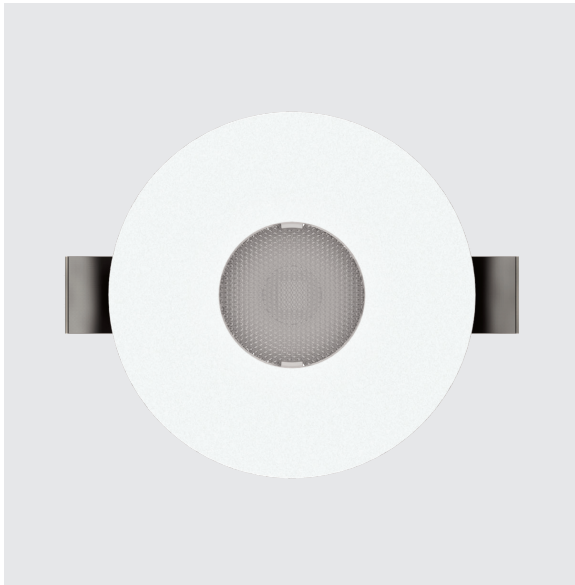

# Rino Round

## Body Corpo

### Aluminium spotlight recessed for plasterboard

Faretto in alluminio da incasso per cartongesso

<b>Fastening</b> Fissaggio	Pressure	A pressione
<b>Optics</b> Ottica	16° • 18° • 30° • 47°	16° • 18° • 30° • 47°
<b>Wiring set</b> Cavo alimentazione	140 mm • 5,51"	140 mm
<b>Finishing</b> Finitura	<ul style="list-style-type: none"> <li>● Chrome galvanized</li> <li>● Argent varnish</li> <li>○ White varnish</li> </ul>	<ul style="list-style-type: none"> <li>● Galvanica cromo</li> <li>● Vernice argento</li> <li>○ Vernice bianca</li> </ul>

**Order example**  
Esempio ordine

- **R11 WW27 16 DRPWM**  
Rino Round - White varnish, Warm White 2700, 16° Optic, Converter 12 V DC  
Rino Round - Vernice bianca, Warm White 2700, Ottica 16°, Convertitore 12 V DC