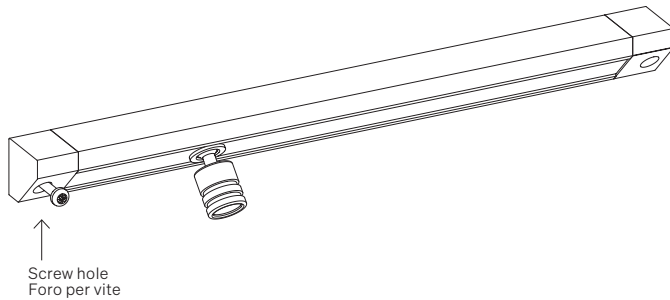

### Adjustable spot on linear profile

Spot orientabile su profilo lineare

<b>Fastening</b> Fissaggio	Caps + Magnets Caps + Magnetic tape Heads with screws	Tappi + Magneti Tappi + Nastro magnetico Testatine con viti
<b>Optics</b> Ottica	20° • 25° • 38° • 44° • 62°	20° • 25° • 38° • 44° • 62°
<b>Wiring set</b> Cavo alimentazione	2000 mm • 78,74 "	2000 mm
<b>Custom size</b> Lunghezza ordinabile	With caps: 1497 mm • 58,94 " With heads: 1527 mm • 60,12 "	Con tappi: 1497 mm Con testatine: 1527 mm
<b>Finishing</b> Finitura	● Black anodized ○ White varnish	● Anodica nera ○ Vernice bianca

## Fastening options Opzioni di fissaggio

**TAM** Caps + Magnets  
Tappi + Magneti

**TAN** Caps + Magnetic tape  
Tappi + Nastro magnetico

**TE** Heads with screws  
Testatine con viti