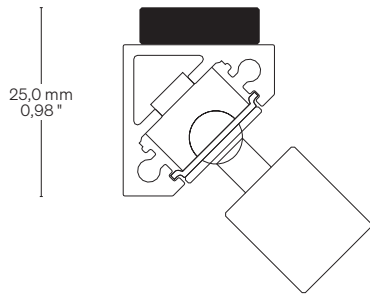

TAM Caps + Magnets
Tappi + Magneti