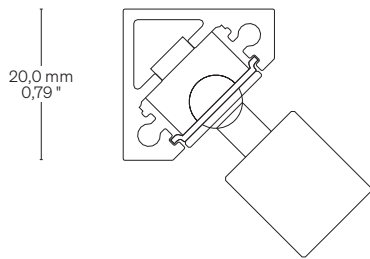

### Adjustable spot on linear profile

Spot orientabile su profilo lineare

<b>Fastening</b> Fissaggio	Caps + Magnets Caps + Magnetic tape Heads with screws	Tappi + Magneti Tappi + Nastro magnetico Testatine con viti
<b>Optics</b> Ottica	20° • 25° • 38° • 44° • 62°	20° • 25° • 38° • 44° • 62°
<b>Wiring set</b> Cavo alimentazione	2000 mm • 78,74 "	2000 mm
<b>Custom size</b> Lunghezza ordinabile	With caps: 1497 mm • 58,94 " With heads: 1527 mm • 60,12 "	Con tappi: 1497 mm Con testatine: 1527 mm
<b>Finishing</b> Finitura	● Black anodized ○ White varnish	● Anodica nera ○ Vernice bianca

## Light Luce

<b>Pitch</b> Passo	75,0 mm • 2,95 " 150,0 mm • 5,90 " 250,0 mm • 9,84 "
<b>Power consumption</b> Consumo energia	1,1 W / Spot @350mA
<b>CCT K</b>	● 2700 K ● 3000 K ● 3500 K ● 4000 K ● 5000 K
Mixing on demand Miscelazione su richiesta	
<b>CRI</b> <b>R9</b> <b>Rf @ 3000 K</b> <b>Rg @ 3000 K</b> <b>MacAdam ellipse</b>	Min 90 Min 80 96 103 2
<b>Luminous flux</b> Flusso luminoso ● 3000 K	115 lm / Spot @350mA
<b>Input voltage</b> Tensione di ingresso	24 V DC

**TAM** Caps + Magnets  
Tappi + Magneti

**TAN** Caps + Magnetic tape  
Tappi + Nastro magnetico

**TE** Heads with screws  
Testatine con viti

**Pitch Passo**