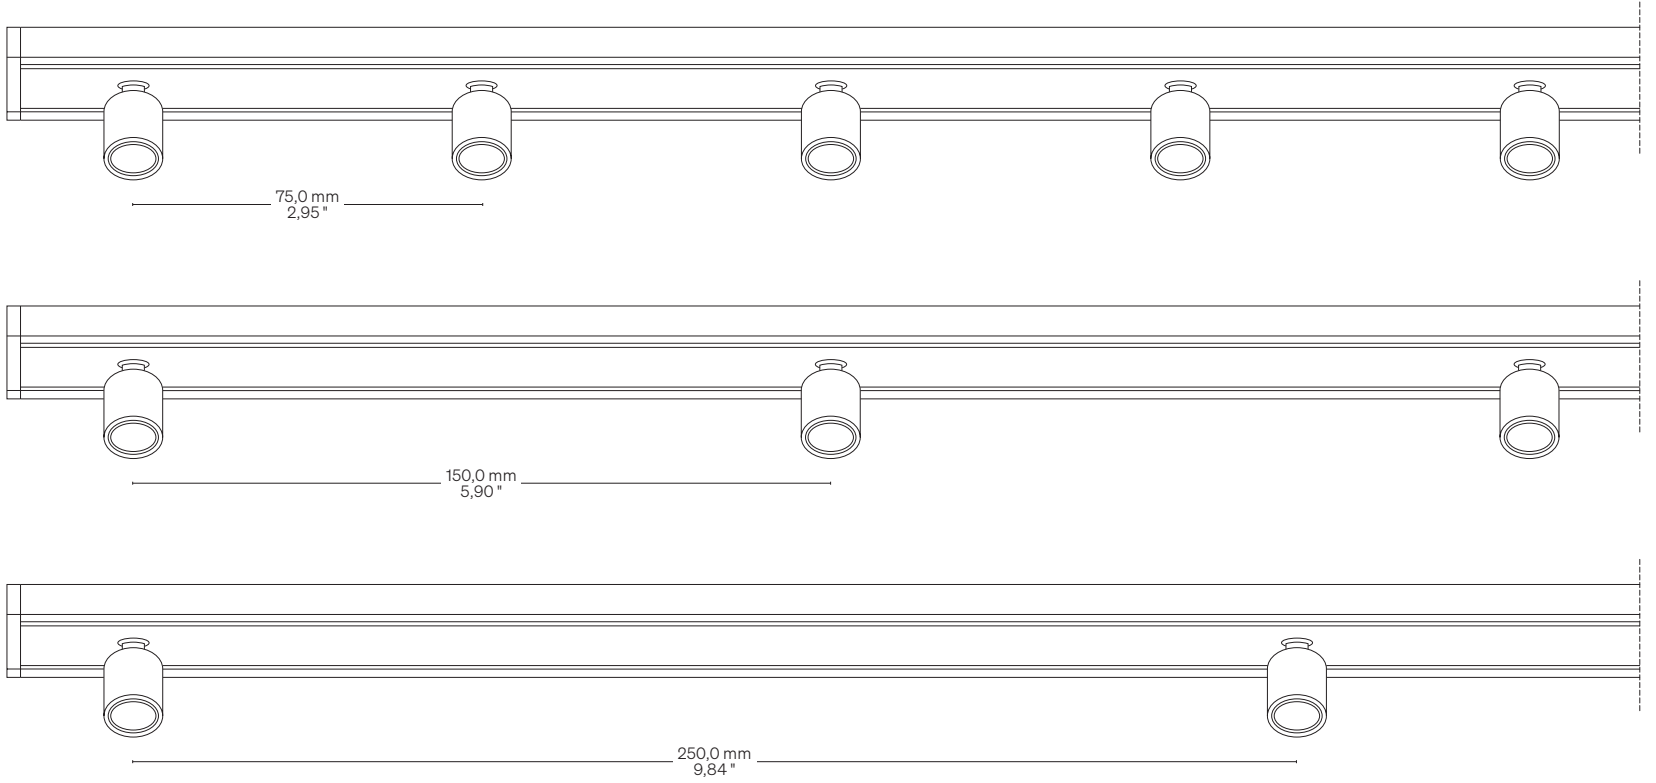

### Adjustable spot on linear profile

Spot orientabile su profilo lineare

<b>Fastening</b> Fissaggio	Caps + Magnets Caps + Magnetic tape Heads with screws	Tappi + Magneti Tappi + Nastro magnetico Testatine con viti
<b>Optics</b> Ottica	20° • 25° • 38° • 44° • 62°	20° • 25° • 38° • 44° • 62°
<b>Wiring set</b> Cavo alimentazione	2000 mm • 78,74 "	2000 mm
<b>Custom size</b> Lunghezza ordinabile	With caps: 1497 mm • 58,94 " With heads: 1527 mm • 60,12 "	Con tappi: 1497 mm Con testatine: 1527 mm
<b>Finishing</b> Finitura	● Black anodized ○ White varnish	● Anodica nera ○ Vernice bianca

## Light Luce

<b>Pitch</b> Passo	75,0 mm • 2,95 " 150,0 mm • 5,90 " 250,0 mm • 9,84 "
<b>Power consumption</b> Consumo energia	1,1 W / Spot @350mA
<b>CCT K</b>	● 2700 K ● 3000 K ● 3500 K ● 4000 K ● 5000 K
Mixing on demand Miscelazione su richiesta	
<b>CRI</b> <b>R9</b> <b>Rf @ 3000 K</b> <b>Rg @ 3000 K</b> <b>MacAdam ellipse</b>	Min 90 Min 80 96 103 2
<b>Luminous flux</b> Flusso luminoso ● 3000 K	115 lm / Spot @350mA
<b>Input voltage</b> Tensione di ingresso	24 V DC

**TAM** Caps + Magnets  
Tappi + Magneti

**TAN** Caps + Magnetic tape  
Tappi + Nastro magnetico

**TE** Heads with screws  
Testatine con viti

**Pitch Passo**

## Fastening options Opzioni di fissaggio

**TAM** Caps + Magnets  
Tappi + Magneti

**TAN** Caps + Magnetic tape  
Tappi + Nastro magnetico

**TE** Heads with screws  
Testatine con viti