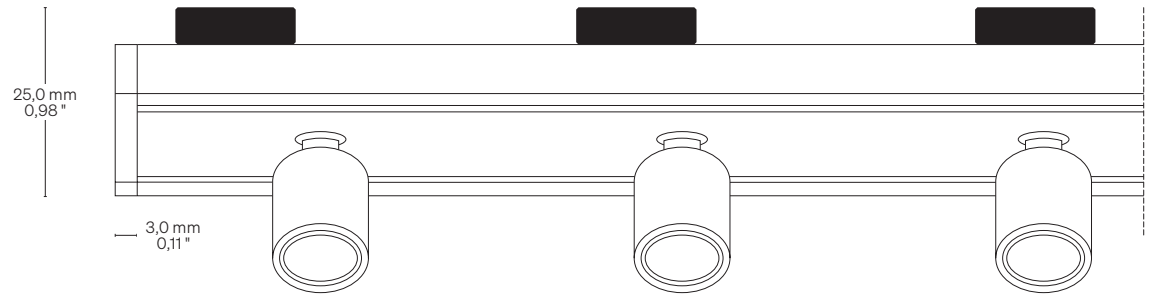

TAM Caps + Magnets
Tappi + Magneti