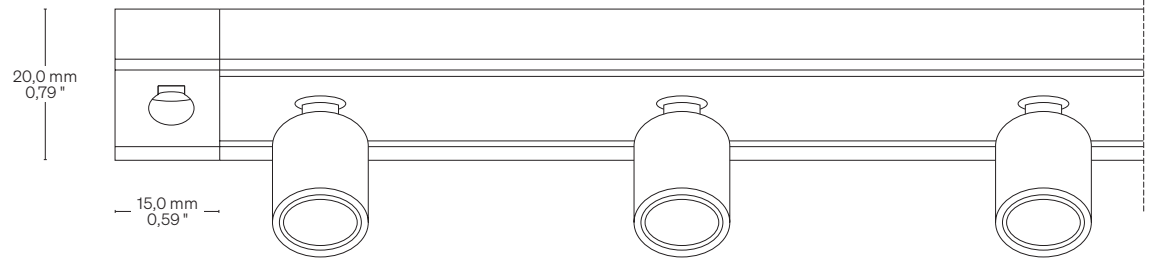

TE Heads with screws
Testatine con viti