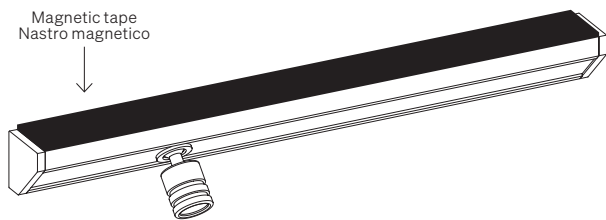

### Adjustable spot on linear profile

Spot orientabile su profilo lineare

<b>Fastening</b> Fissaggio	Caps + Magnets Caps + Magnetic tape Heads with screws	Tappi + Magneti Tappi + Nastro magnetico Testatine con viti
<b>Optics</b> Ottica	20° • 25° • 38° • 44° • 62°	20° • 25° • 38° • 44° • 62°
<b>Wiring set</b> Cavo alimentazione	2000 mm • 78,74 "	2000 mm
<b>Custom size</b> Lunghezza ordinabile	With caps: 1497 mm • 58,94 " With heads: 1527 mm • 60,12 "	Con tappi: 1497 mm Con testatine: 1527 mm
<b>Finishing</b> Finitura	● Black anodized ○ White varnish	● Anodica nera ○ Vernice bianca

## Light Luce

<b>Pitch</b> Passo	75,0 mm • 2,95 " 150,0 mm • 5,90 " 250,0 mm • 9,84 "
<b>Power consumption</b> Consumo energia	1,1 W / Spot @350mA
<b>CCT K</b>	● 2700 K ● 3000 K ● 3500 K ● 4000 K ● 5000 K
Mixing on demand Miscelazione su richiesta	
<b>CRI</b> <b>R9</b> <b>Rf @ 3000 K</b> <b>Rg @ 3000 K</b> <b>MacAdam ellipse</b>	Min 90 Min 80 96 103 2
<b>Luminous flux</b> Flusso luminoso ● 3000 K	115 lm / Spot @350mA
<b>Input voltage</b> Tensione di ingresso	24 V DC

**TAM** Caps + Magnets  
Tappi + Magneti

**TAN** Caps + Magnetic tape  
Tappi + Nastro magnetico

**TE** Heads with screws  
Testatine con viti

**Pitch Passo**

## Fastening options Opzioni di fissaggio

**TAM** Caps + Magnets  
Tappi + Magneti

**TAN** Caps + Magnetic tape  
Tappi + Nastro magnetico

**TE** Heads with screws  
Testatine con viti