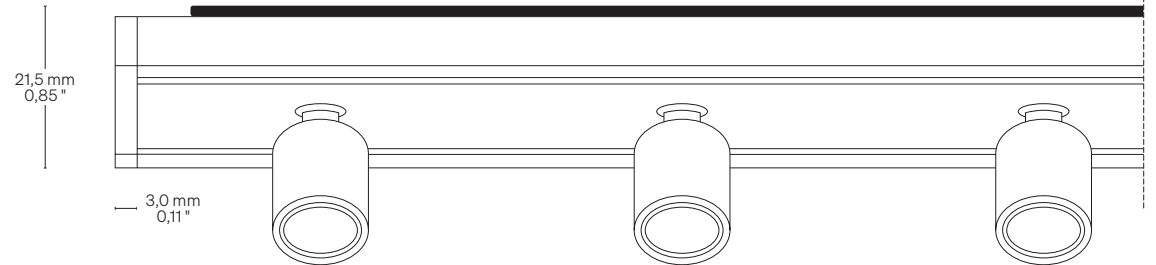

TAN Caps + Magnetic tape
Tappi + Nastro magnetico