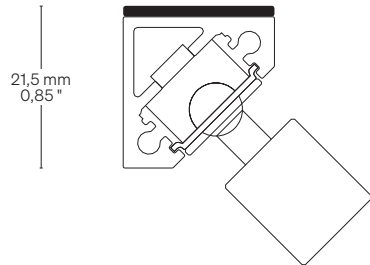

TAN Caps + Magnetic tape
Tappi + Nastro magnetico