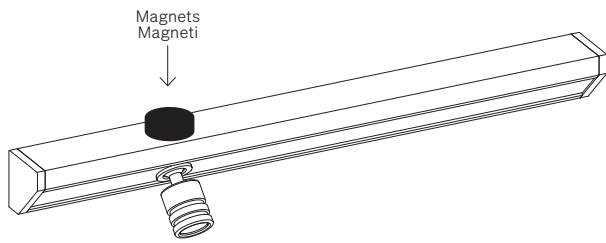

### Adjustable spot on linear profile

Spot orientabile su profilo lineare

<b>Fastening</b> Fissaggio	Caps + Magnets Caps + Magnetic tape Heads with screws	Tappi + Magneti Tappi + Nastro magnetico Testatine con viti
<b>Optics</b> Ottica	20° • 25° • 38° • 44° • 62°	20° • 25° • 38° • 44° • 62°
<b>Wiring set</b> Cavo alimentazione	2000 mm • 78,74 "	2000 mm
<b>Custom size</b> Lunghezza ordinabile	With caps: 1497 mm • 58,94 " With heads: 1527 mm • 60,12 "	Con tappi: 1497 mm Con testatine: 1527 mm
<b>Finishing</b> Finitura	● Black anodized ○ White varnish	● Anodica nera ○ Vernice bianca

## Light Luce

<b>Pitch</b> Passo	75,0 mm • 2,95 " 150,0 mm • 5,90 " 250,0 mm • 9,84 "
<b>Power consumption</b> Consumo energia	1,1 W / Spot @350mA
<b>CCT K</b>	● 2700 K ● 3000 K ● 3500 K ● 4000 K ● 5000 K
Mixing on demand Miscelazione su richiesta	
<b>CRI</b> <b>R9</b> <b>Rf @ 3000 K</b> <b>Rg @ 3000 K</b> <b>MacAdam ellipse</b>	Min 90 Min 80 96 103 2
<b>Luminous flux</b> Flusso luminoso ● 3000 K	115 lm / Spot @350mA
<b>Input voltage</b> Tensione di ingresso	24 V DC

**TAM** Caps + Magnets  
Tappi + Magneti

**TAN** Caps + Magnetic tape  
Tappi + Nastro magnetico

**TE** Heads with screws  
Testatine con viti

**Pitch Passo**

## Fastening options Opzioni di fissaggio

**TAM** Caps + Magnets  
Tappi + Magneti

**TAN** Caps + Magnetic tape  
Tappi + Nastro magnetico

**TE** Heads with screws  
Testatine con viti