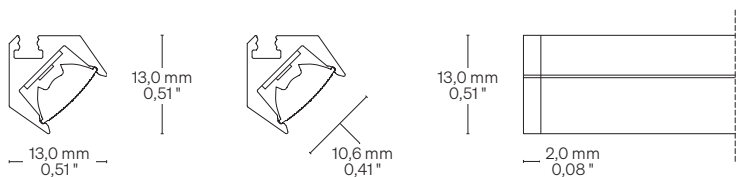

2000 mm • 78,74 "

2000 mm

Custom size

Lunghezza ordinabile

Caps + Magnets:
Up to 2500 mm • 98,43 "
Caps + Silicone:
Up to 3000 mm • 118,10 "
Heads with screws:
Up to 1500 mm • 59,06 "

Tappi + Magneti:
Fino a 2500 mm
Tappi + Silicone:
Fino a 3000 mm
Testatine con viti:
Fino a 1500 mm

MacAdam ellipse

Min 90
Min 50
92
100
3

Min 90
Min 50
92
100
3

Luminous flux (Strip LED)

Flusso luminoso (Strip LED)

● 3000 K

1300 lm/m • 396 lm/ft

2115 lm/m • 645 lm/ft

Input voltage

Tensione di ingresso

24 V DC

24 V DC

Dimensions Dimensioni

Scale/Scala 1:1

TAM Caps + Magnets Tappi + Magneti

TAS Caps + Silicone Tappi + Silicone

TE Heads with screws Testatine con viti

Fastening options Opzioni di fissaggio

TAM Caps + Magnets Tappi + Magneti

TAS Caps + Silicone Tappi + Silicone

TE Heads with screws (Hole size: 2,8 mm • 0,11") Testatine con viti (Diametro foro: 2,8 mm)