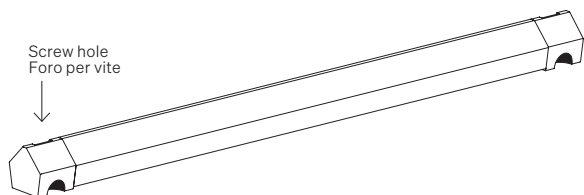

TE Heads with screws Testatine con viti

Fastening options Opzioni di fissaggio

TAM Caps + Magnets Tappi + Magneti

TAS Caps + Silicone Tappi + Silicone

TE Heads with screws (Hole size: 2,8 mm • 0,11") Testatine con viti (Diametro foro: 2,8 mm)