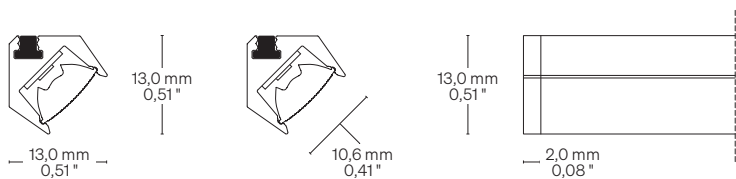

2000 mm • 78,74 "

2000 mm

Custom size

Lunghezza ordinabile

Caps + Magnets:
Up to 2500 mm • 98,43 "
Caps + Silicone:
Up to 3000 mm • 118,10 "
Heads with screws:
Up to 1500 mm • 59,06 "

Tappi + Magneti:
Fino a 2500 mm
Tappi + Silicone:
Fino a 3000 mm
Testatine con viti:
Fino a 1500 mm

MacAdam ellipse

Min 90
Min 50
92
100
3

Min 90
Min 50
92
100
3

Luminous flux (Strip LED)

Flusso luminoso (Strip LED)

● 3000 K

1300 lm/m • 396 lm/ft

2115 lm/m • 645 lm/ft

Input voltage

Tensione di ingresso

24 V DC

24 V DC

Dimensions Dimensioni

Scale/Scala 1:1

TAM Caps + Magnets Tappi + Magneti

TAS Caps + Silicone Tappi + Silicone

TE Heads with screws Testatine con viti

Fastening options Opzioni di fissaggio

TAM Caps + Magnets Tappi + Magneti

TAS Caps + Silicone Tappi + Silicone

TE Heads with screws (Hole size: 2,8 mm • 0,11") Testatine con viti (Diametro foro: 2,8 mm)