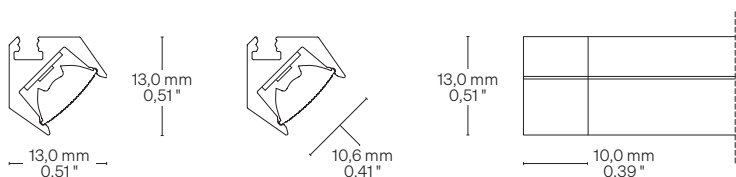

2000 mm • 78,74 "

2000 mm

Custom size

Lunghezza ordinabile

Caps + Magnets:
Up to 2500 mm • 98,43 "
Caps + Silicone:
Up to 3000 mm • 118,10 "
Heads with screws:
Up to 1500 mm • 59,06 "

Tappi + Magneti:
Fino a 2500 mm
Tappi + Silicone:
Fino a 3000 mm
Testatine con viti:
Fino a 1500 mm

MacAdam ellipse

Min 90
Min 50
92
100
3

Min 90
Min 50
92
100
3

Luminous flux (Strip LED)

Flusso luminoso (Strip LED)

● 3000 K

1300 lm/m • 396 lm/ft

2115 lm/m • 645 lm/ft

Input voltage

Tensione di ingresso

24 V DC

24 V DC

Dimensions Dimensioni

Scale/Scala 1:1

TAM Caps + Magnets Tappi + Magneti

TAS Caps + Silicone Tappi + Silicone

TE Heads with screws Testatine con viti

Fastening options Opzioni di fissaggio

TAM Caps + Magnets Tappi + Magneti

TAS Caps + Silicone Tappi + Silicone

TE Heads with screws (Hole size: 2,8 mm • 0,11") Testatine con viti (Diametro foro: 2,8 mm)