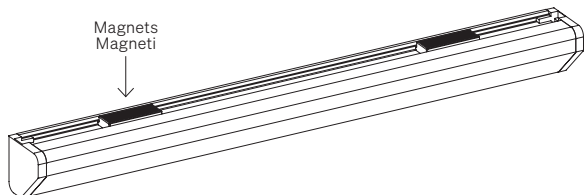

TAM Caps + Magnets
Tappi + Magneti

Order code Codice ordine

Basic code Codice base	TK5	Tokio P5 18 LED/m • 5 LED/ft 19,8 W/m • 6,0 W/ft
	TK7	Tokio P7 14 LED/m • 5 LED/ft 15,4 W/m • 4,7 W/ft
CCT K CCT K	WW27	● 2700 K
	WW30	● 3000 K
	NW35	● 3500 K
	NW	● 4000 K
	CW	● 5000 K
Fastening options Opzioni di fissaggio	TA	Caps + Plastic clips Tappi + Clip in plastica
	TAM	Caps + Magnets Tappi + Magneti
Screen Schermo	OP30	Opal/Opale 30
Custom size Lunghezza ordinabile	--	Specify the size Specificare la misura

Order example Esempio ordine	TK5 WW27 TA OP30 • 0,32	Tokio P5, 18 LED/m • 5 LED/ft 19,8 W/m • 6,0 W/ft, Warm White 2700, Caps + Plastic clips, Opal 30 screen • 0,32 m
		133 P5, 18 LED/m, 19,8 W/m, Warm White 2700, Tappi + Clip in plastica, Schermo opale 30 • 0,32 m