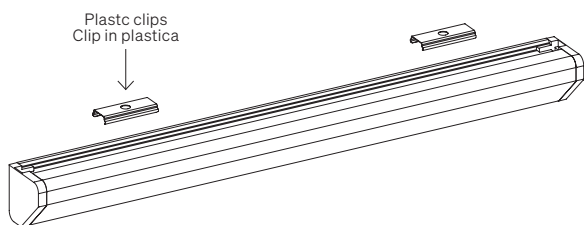

## Light Luce

	↓ P5	↓ P7
<b>Pitch</b> Passo	55,5 mm • 16,9 "	71,4 mm • 21,8 "
<b>Light source</b> Sorgente luminosa	18 LED/m • 5 LED/ft	14 LED/m • 4 LED/ft
<b>Power consumption</b> Consumo energia	19,8 W/m • 6,0 W/ft	15,4 W/m • 4,7 W/ft
<b>CCT K</b>	● 2700 ● 3000 ● 3500 ● 4000 ● 5000	● 2700 ● 3000 ● 3500 ● 4000 ● 5000
Mixing on demand Miscelazione su richiesta		
<b>CRI</b> <b>R9</b> <b>Rf @ 3000 K</b> <b>Rg @ 3000 K</b> <b>MacAdam ellipse</b>	Min 90 Min 80 96 103 2	Min 90 Min 80 96 103 2
<b>Luminous flux</b> Flusso luminoso ● 3000	↓ OP30 – 55 lm/W 1090 lm/m • 332 lm/ft	↓ OP30 – 55 lm/W 852 lm/m • 260 lm/ft
<b>Input voltage</b> Tensione di ingresso	24 V DC	24 V DC

**Dimensions** Dimensioni

Scale/Scala 1:1

**TA** Caps + Plastic clips  
Tappi + Clip in plastica

**TAM** Caps + Magnets  
Tappi + Magneti

**Fastening options** Opzioni di fissaggio

**TA** Caps + Plastic clips  
Tappi + Clip in plastica