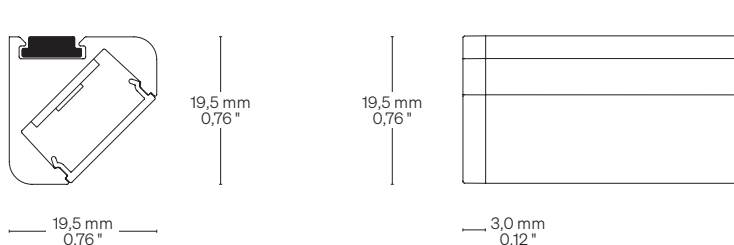

### Symmetrical linear profile

Profilo lineare simmetrico

<b>Fastening</b> Fissaggio	Caps + Plastic clips Caps + Magnets	Tappi + Clip in plastica Tappi + Magneti
<b>Screen</b> Schermo	Opal OP30 (Screening 30%)	Opale OP30 (Scherm. 30%)
<b>Wiring set</b> Cavo alimentazione	2000 mm • 78,74 "	2000 mm
<b>Custom size</b> Lunghezza ordinabile	Up to 3000 mm • 118,11 "	Fino a 3000 mm
<b>Finishing</b> Finitura	● Grey anodized	● Anodica grigia

### Listings and marks

Certificazioni e marchi

UL Mark → Only for P5 (55,5 mm • 16,9 ")  
UL Mark → Solo per P5 (55,5 mm)

## Light Luce

	↓ P5	↓ P7
<b>Pitch</b> Passo	55,5 mm • 16,9 "	71,4 mm • 21,8 "
<b>Light source</b> Sorgente luminosa	18 LED/m • 5 LED/ft	14 LED/m • 4 LED/ft
<b>Power consumption</b> Consumo energia	19,8 W/m • 6,0 W/ft	15,4 W/m • 4,7 W/ft
<b>CCT K</b>	● 2700 ● 3000 ● 3500 ● 4000 ● 5000	● 2700 ● 3000 ● 3500 ● 4000 ● 5000
Mixing on demand Miscelazione su richiesta		
<b>CRI</b> <b>R9</b> <b>Rf @ 3000 K</b> <b>Rg @ 3000 K</b> <b>MacAdam ellipse</b>	Min 90 Min 80 96 103 2	Min 90 Min 80 96 103 2
<b>Luminous flux</b> Flusso luminoso ● 3000	↓ OP30 – 55 lm/W 1090 lm/m • 332 lm/ft	↓ OP30 – 55 lm/W 852 lm/m • 260 lm/ft
<b>Input voltage</b> Tensione di ingresso	24 V DC	24 V DC

**Dimensions** Dimensioni

Scale/Scala 1:1

**TA** Caps + Plastic clips  
Tappi + Clip in plastica

**TAM** Caps + Magnets  
Tappi + Magneti

**Fastening options** Opzioni di fissaggio

**TA** Caps + Plastic clips  
Tappi + Clip in plastica