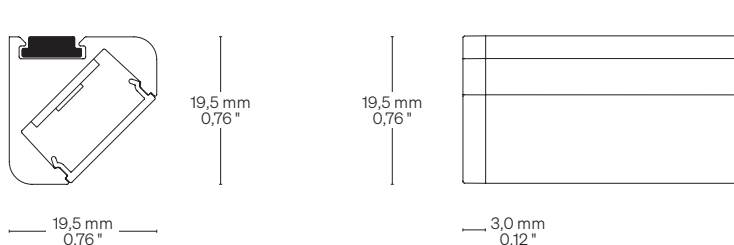

Sharp Angled

Body Corpo

Symmetrical linear profile

Profilo lineare simmetrico

Fastening Fissaggio	Caps + Plastic clips Caps + Magnets	Tappi + Clip in plastica Tappi + Magneti
Screen Schermo	Opal OP30 (Screening 30%)	Opale OP30 (Scherm. 30%)
Wiring set Cavo alimentazione	2000 mm • 78,74 "	2000 mm
Custom size Lunghezza ordinabile	Up to 3000 mm • 118,11 "	Fino a 3000 mm
Finishing Finitura	● Grey anodized	● Anodica grigia

Listings and marks

Certificazioni e marchi

LED
LED

Light Luce

Light source Sorgente luminosa	144 LED/m • 44 LED/ft	168 LED/m • 52 LED/ft	182 LED/m • 56 LED/ft	TW - 252 LED/m • 77 LED/ft Tunable White
Power consumption Consumo energia	10,0 W/m • 3,1 W/ft	15,0 W/m • 4,6 W/ft	20,0 W/m • 6,1 W/ft	20,0 W/m • 6,1 W/ft
CCT K	● 2700 K ● 3000 K ● 3500 K ● 4000 K ● 5000 K	● 2700 K ● 3000 K ● 3500 K ● 4000 K ● 5000 K	● 2700 K ● 3000 K ● 3500 K ● 4000 K ● 5000 K	● 2200 - 5700 K
Mixing on demand Miscelazione su richiesta				
CRI R9 Rf @ 3000 K Rg @ 3000 K MacAdam ellipse	Min 90 Min 50 92 100 3	Min 90 Min 50 92 100 3	Min 90 Min 50 92 100 3	Min 90 Min 50 92 100 3
Luminous flux Flusso luminoso ● 3000 K	↓ OP30 - 82 lm/W 822 lm/m • 251 lm/ft	↓ OP30 - 88 lm/W 1332 lm/m • 406 lm/ft	↓ OP30 - 104 lm/W 2080 lm/m • 634 lm/ft	↓ OP30 - 58 lm/W 1155 lm/m • 352 lm/ft
Input voltage Tensione di ingresso	24 V DC	24 V DC	24 V DC	24 V DC

Dimensions Dimensioni

Scale/Scala 1:1

TA Caps + Plastic clips Tappi + Clip in plastica

TAM Caps + Magnets Tappi + Magneti

Fastening options Opzioni di fissaggio

TA Caps + Plastic clips Tappi + Clip in plastica

Screen Schermo

- **OP30** Opal/Opale 30

Custom size Lunghezza ordinabile

- -- Specify the size
Specificare la misura

Order example Esempio ordine

- **TKF144 WW27 TA OP30 • 0,32**
Tokio, 144 LED/m • 44 LED/ft,
10,0 W/m • 3,1 W/ft,
Warm White 2700, Caps + Plastic clips,
Opal 30 screen • 0,32 m
- Tokio, 144 LED/m, 10,0 W/m,
Warm White 2700, Tappi + Clip in plastica,
Schermo opale 30 • 0,32 m