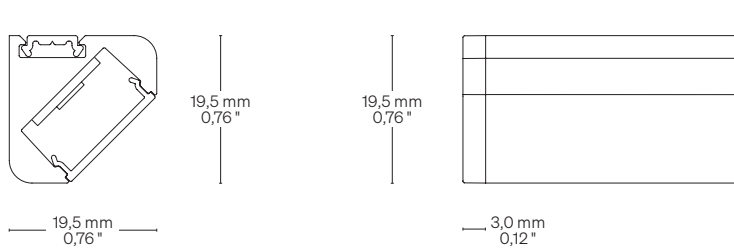

Sharp Angled

Body Corpo

Symmetrical linear profile

Profilo lineare simmetrico

Fastening Fissaggio	Caps + Plastic clips Caps + Magnets	Tappi + Clip in plastica Tappi + Magneti
Screen Schermo	Opal OP30 (Screening 30%)	Opale OP30 (Scherm. 30%)
Wiring set Cavo alimentazione	2000 mm • 78,74 "	2000 mm
Custom size Lunghezza ordinabile	Up to 3000 mm • 118,11 "	Fino a 3000 mm
Finishing Finitura	● Grey anodized	● Anodica grigia

Listings and marks

Certificazioni e marchi

LED
LED

Light Luce

Light source Sorgente luminosa	144 LED/m • 44 LED/ft	168 LED/m • 52 LED/ft	182 LED/m • 56 LED/ft	TW - 252 LED/m • 77 LED/ft Tunable White
Power consumption Consumo energia	10,0 W/m • 3,1 W/ft	15,0 W/m • 4,6 W/ft	20,0 W/m • 6,1 W/ft	20,0 W/m • 6,1 W/ft
CCT K	● 2700 K ● 3000 K ● 3500 K ● 4000 K ● 5000 K	● 2700 K ● 3000 K ● 3500 K ● 4000 K ● 5000 K	● 2700 K ● 3000 K ● 3500 K ● 4000 K ● 5000 K	● 2200 - 5700 K
Mixing on demand Miscelazione su richiesta				
CRI R9 Rf @ 3000 K Rg @ 3000 K MacAdam ellipse	Min 90 Min 50 92 100 3	Min 90 Min 50 92 100 3	Min 90 Min 50 92 100 3	Min 90 Min 50 92 100 3
Luminous flux Flusso luminoso ● 3000 K	↓ OP30 - 82 lm/W 822 lm/m • 251 lm/ft	↓ OP30 - 88 lm/W 1332 lm/m • 406 lm/ft	↓ OP30 - 104 lm/W 2080 lm/m • 634 lm/ft	↓ OP30 - 58 lm/W 1155 lm/m • 352 lm/ft
Input voltage Tensione di ingresso	24 V DC	24 V DC	24 V DC	24 V DC

Dimensions Dimensioni

Scale/Scala 1:1

TA Caps + Plastic clips Tappi + Clip in plastica

TAM Caps + Magnets Tappi + Magneti

Fastening options Opzioni di fissaggio

TA Caps + Plastic clips Tappi + Clip in plastica

Screen Schermo

- **OP30** Opal/Opale 30

Custom size Lunghezza ordinabile

- -- Specify the size
Specificare la misura

Order example Esempio ordine

- **TKF144 WW27 TA OP30 • 0,32**
Tokio, 144 LED/m • 44 LED/ft,
10,0 W/m • 3,1 W/ft,
Warm White 2700, Caps + Plastic clips,
Opal 30 screen • 0,32 m
- Tokio, 144 LED/m, 10,0 W/m,
Warm White 2700, Tappi + Clip in plastica,
Schermo opale 30 • 0,32 m