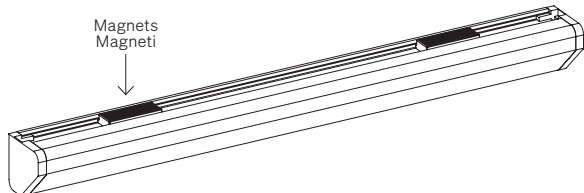

TAM Caps + Magnets Tappi + Magneti

Order code Codice ordine

Basic code Codice base

- **TKF144** Tokio
  144 LED/m • 44 LED/ft
  10,0 W/m • 3,1 W/ft
- **TKF168** Tokio
  168 LED/m • 52 LED/ft
  15,0 W/m • 4,6 W/ft
- **TKF182** Tokio
  182 LED/m • 56 LED/ft
  20,0 W/m • 6,1 W/ft
- **TKF252** Tokio
  TW 252 LED/m • 77 LED/ft
  ● 2200 - 5700 K
  20,0 W/m • 6,1 W/ft

CCT K CCT K

- **WW27** ● 2700 K
- **WW30** ● 3000 K
- **NW35** ● 3500 K
- **NW** ● 4000 K
- **CW** ● 5000 K

Fastening options Opzioni di fissaggio

- **TA** Caps + Plastic clips
  Tappi + Clip in plastica
- **TAM** Caps + Magnets
  Tappi + Magneti

Screen Schermo

- **OP30** Opal/Opale 30

Custom size Lunghezza ordinabile

- -- Specify the size
  Specificare la misura

Order example Esempio ordine

- **TKF144 WW27 TA OP30 • 0,32**
  Tokio, 144 LED/m • 44 LED/ft,
  10,0 W/m • 3,1 W/ft,
  Warm White 2700, Caps + Plastic clips,
  Opal 30 screen • 0,32 m
- Tokio, 144 LED/m, 10,0 W/m,
  Warm White 2700, Tappi + Clip in plastica,
  Schermo opale 30 • 0,32 m