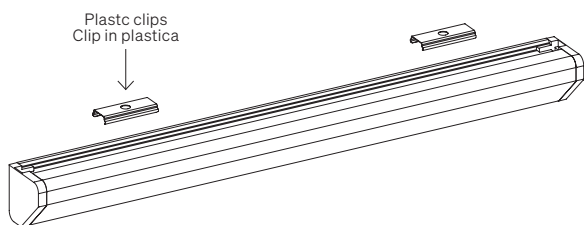

Sharp Angled

Body Corpo

Symmetrical linear profile

Profilo lineare simmetrico

Fastening Fissaggio	Caps + Plastic clips Caps + Magnets	Tappi + Clip in plastica Tappi + Magneti
Screen Schermo	Opal OP30 (Screening 30%)	Opale OP30 (Scherm. 30%)
Wiring set Cavo alimentazione	2000 mm • 78,74 "	2000 mm
Custom size Lunghezza ordinabile	Up to 3000 mm • 118,11 "	Fino a 3000 mm
Finishing Finitura	● Grey anodized	● Anodica grigia

Listings and marks

Certificazioni e marchi

LED
LED

Light Luce

Light source Sorgente luminosa	144 LED/m • 44 LED/ft	168 LED/m • 52 LED/ft	182 LED/m • 56 LED/ft	TW - 252 LED/m • 77 LED/ft Tunable White
Power consumption Consumo energia	10,0 W/m • 3,1 W/ft	15,0 W/m • 4,6 W/ft	20,0 W/m • 6,1 W/ft	20,0 W/m • 6,1 W/ft
CCT K	● 2700 K ● 3000 K ● 3500 K ● 4000 K ● 5000 K	● 2700 K ● 3000 K ● 3500 K ● 4000 K ● 5000 K	● 2700 K ● 3000 K ● 3500 K ● 4000 K ● 5000 K	● 2200 - 5700 K
Mixing on demand Miscelazione su richiesta				
CRI R9 Rf @ 3000 K Rg @ 3000 K MacAdam ellipse	Min 90 Min 50 92 100 3	Min 90 Min 50 92 100 3	Min 90 Min 50 92 100 3	Min 90 Min 50 92 100 3
Luminous flux Flusso luminoso ● 3000 K	↓ OP30 - 82 lm/W 822 lm/m • 251 lm/ft	↓ OP30 - 88 lm/W 1332 lm/m • 406 lm/ft	↓ OP30 - 104 lm/W 2080 lm/m • 634 lm/ft	↓ OP30 - 58 lm/W 1155 lm/m • 352 lm/ft
Input voltage Tensione di ingresso	24 V DC	24 V DC	24 V DC	24 V DC

Dimensions Dimensioni

Scale/Scala 1:1

TA Caps + Plastic clips Tappi + Clip in plastica

TAM Caps + Magnets Tappi + Magneti

Fastening options Opzioni di fissaggio

TA Caps + Plastic clips Tappi + Clip in plastica