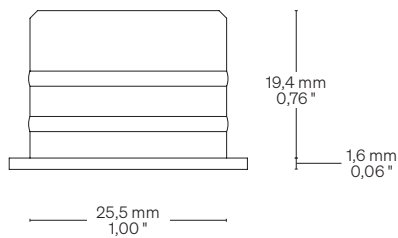

### Aluminium spotlight recessed for furniture interior

Faretto in alluminio da incasso per mobili interni

<b>Fastening</b> Fissaggio	Pressure	A pressione
<b>Optics</b> Ottica	16° • 18° • 30° • 47°	16° • 18° • 30° • 47°
<b>Wiring set</b> Cavo alimentazione	140,0 mm • 5,51"	140,0 mm
<b>Finishing</b> Finitura	<input type="radio"/> Chrome galvanized <input type="radio"/> Argent varnish <input type="radio"/> White varnish	<input type="radio"/> Galvanica cromo <input type="radio"/> Vernice argento <input type="radio"/> Vernice bianca

## Dimensions Dimensioni

Scale/Scala 1:1

**P** Pressure  
A pressione

## Fastening options Opzioni di fissaggio

**P** Pressure  
A pressione

 Hole size: Ø 26,0 mm • Ø 1,02 "  
Dimensione foro: Ø 26,0 mm