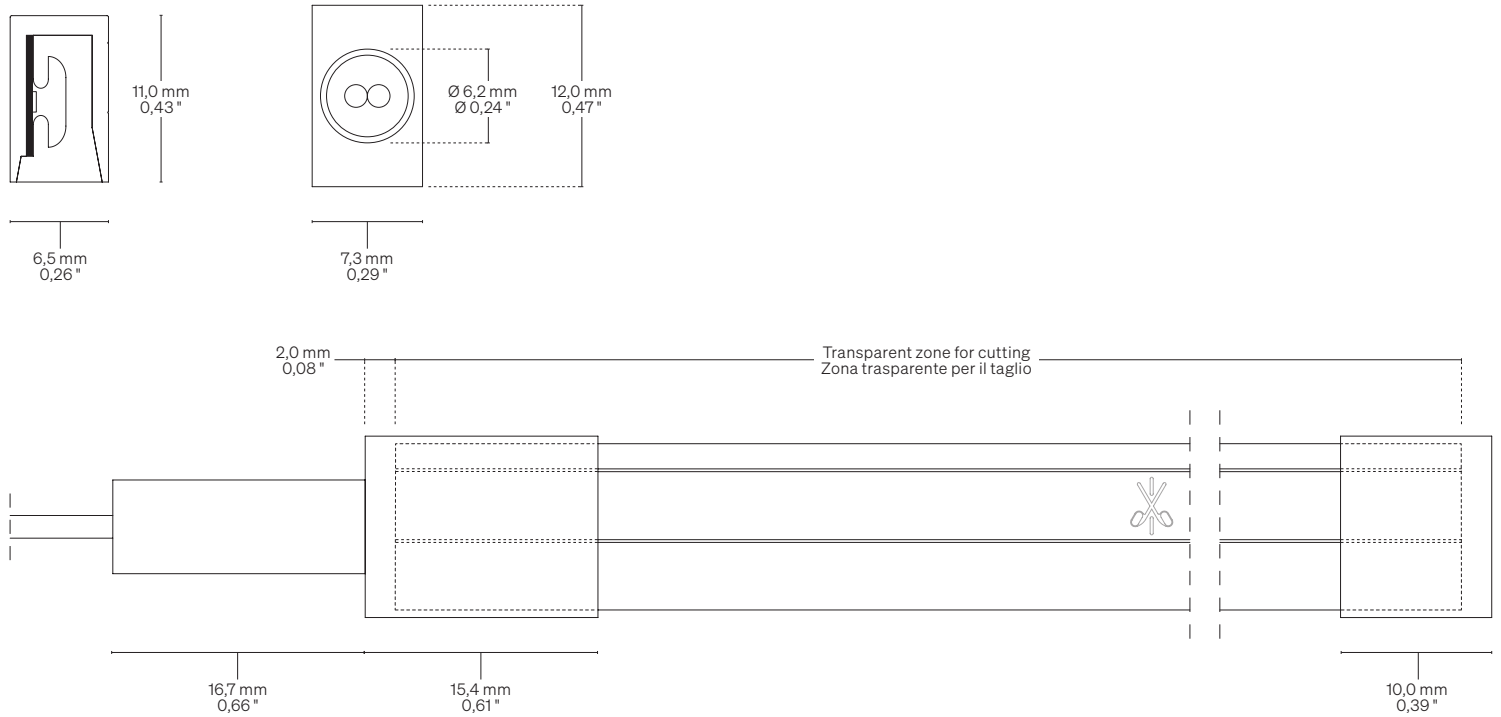

### Flexible Strip LED Side Bend

Strip LED flessibile Side Bend

<b>Fastening</b> Fissaggio	Steel clips U metal trim	Clip in acciaio Profilo metallico U
<b>Screen</b> Schermo	Polyurethane resin white Opal	Resina poliuretanic bianca Opale
<b>Custom size</b> Lunghezza ordinabile	→ 10 m • 32,8 ft reel with power cables at both ends./ Bobina 10 m con cavi di alimentazione in entrambe le estremità. → Custom size (Up to 5 m • 16,40 ft with one power supply). /Lunghezza custom (Fino a 5 m con unica alimentazione).	
<b>Finishing</b> Finitura	<input type="radio"/> White	<input type="radio"/> Bianca

## Light Luce

<b>Light source</b> Sorgente luminosa	140 LED/m • 43 LED/ft	TW - 140 LED/m • 43 LED/ft Tunable White
<b>Power consumption</b> Consumo energia	14,4 W/m • 4,4 W/ft	14,4 W/m • 4,4 W/ft
<b>CCT K</b>	● 2700 K ● 3000 K ● 3500 K ● 4000 K	● 2200 - 5700 K
<b>CRI</b> <b>R9</b>	Min 90 Min 70	Min 90 Min 70
<b>Delivered lumen output</b> Flusso luminoso emesso	44 lm/W 618 lm/m • 188 lm/ft ● 3000 K	32 lm/W 460 lm/m • 140 lm/ft ● 3700 K
<b>Input voltage</b> Tensione di ingresso	24 V DC	24 V DC

# TOOL Side Bend

Dimensions Dimensioni

Scale/Scala 2:1

Cutting point information Informazioni segno di taglio

Scale/Scala 1:1

- 1** Up to 5 m • 16,40 ft with one power supply  
Fino a 5 m con unica alimentazione