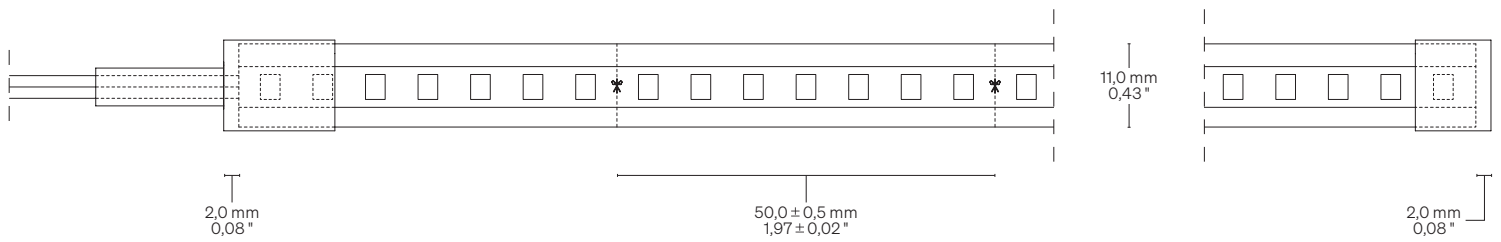

### Flexible Strip LED Side Bend

Strip LED flessibile Side Bend

<b>Fastening</b> Fissaggio	Steel clips U metal trim	Clip in acciaio Profilo metallico U
<b>Screen</b> Schermo	Polyurethane resin white Opal	Resina poliuretanic bianca Opale
<b>Custom size</b> Lunghezza ordinabile	→ 10 m • 32,8 ft reel with power cables at both ends./ Bobina 10 m con cavi di alimentazione in entrambe le estremità. → Custom size (Up to 5 m • 16,40 ft with one power supply). /Lunghezza custom (Fino a 5 m con unica alimentazione).	
<b>Finishing</b> Finitura	<input type="radio"/> White	<input type="radio"/> Bianca

## Light Luce

<b>Light source</b> Sorgente luminosa	140 LED/m • 43 LED/ft	TW - 140 LED/m • 43 LED/ft Tunable White
<b>Power consumption</b> Consumo energia	14,4 W/m • 4,4 W/ft	14,4 W/m • 4,4 W/ft
<b>CCT K</b>	● 2700 K ● 3000 K ● 3500 K ● 4000 K	● 2200 - 5700 K
<b>CRI</b> <b>R9</b>	Min 90 Min 70	Min 90 Min 70
<b>Delivered lumen output</b> Flusso luminoso emesso	44 lm/W 618 lm/m • 188 lm/ft ● 3000 K	32 lm/W 460 lm/m • 140 lm/ft ● 3700 K
<b>Input voltage</b> Tensione di ingresso	24 V DC	24 V DC

# TOOL Side Bend

Dimensions Dimensioni

Scale/Scala 2:1

Cutting point information Informazioni segno di taglio

Scale/Scala 1:1

- 1** Up to 5 m • 16,40 ft with one power supply  
Fino a 5 m con unica alimentazione