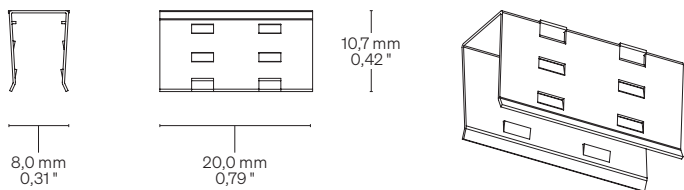

TOOL Side Bend

Fastening options Opzioni di fissaggio

Scale/Scala 1:1

TOCSB

Steel clips → Use for furniture with curved lines
Clip in acciaio → Utilizzare per arredi con linee curve