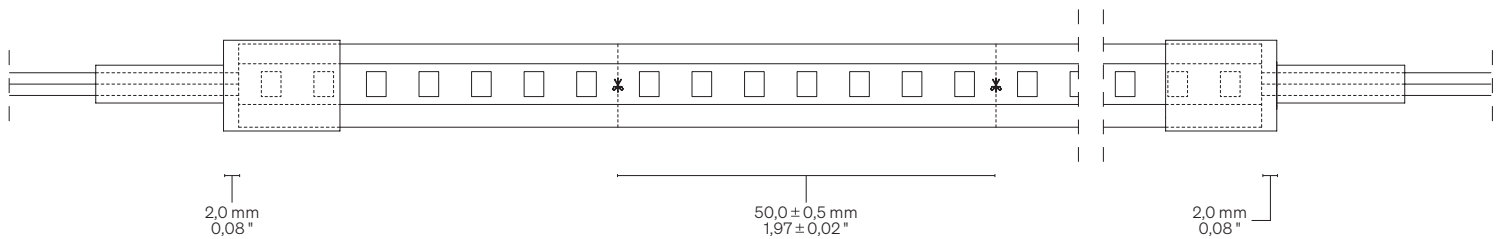

1. **2** From 5 to 10 m • From 16,40 to 32,80 ft with dual power supply
   Da 5 a 10 m con doppia alimentazione