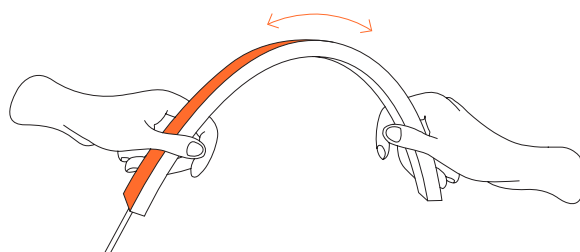

## Fastening options Opzioni di fissaggio

Scale/Scala 1:1

**TOCSB**

Steel clips → Use for furniture with curved lines  
Clip in acciaio → Utilizzare per arredi con linee curve

**TOUSB**

U metal trim → Use for furniture with straight lines  
Profilo metallico U → Utilizzare per arredi con linee dritte

## Curvature radius Raggio di curvatura

## Curvature radius Raggio di curvatura

**OK** Orange zone → Light emission  
Zona arancio → Emissione luce

**NO** Orange zone → Light emission  
Zona arancio → Emissione luce