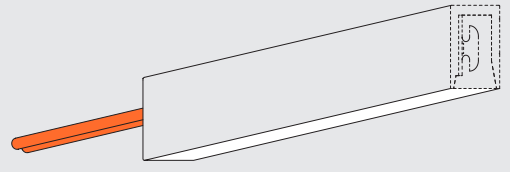

## Curvature radius Raggio di curvatura

**OK** Orange zone → Light emission  
Zona arancio → Emissione luce

**NO** Orange zone → Light emission  
Zona arancio → Emissione luce

# TOOL Side Bend

**Cable outlet** Uscita cavo

A → FRONT  
A → FRONTALE

**Right side** Lato destro

R

**Left side** Lato sinistro

L