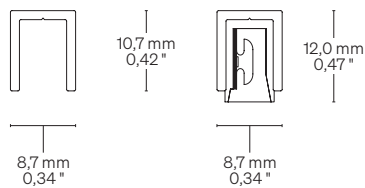

# TOOL Side Bend

Dimensions Dimensioni

Scale/Scala 2:1

Cutting point information Informazioni segno di taglio

Scale/Scala 1:1

- 1** Up to 5 m • 16,40 ft with one power supply  
Fino a 5 m con unica alimentazione

## Fastening options Opzioni di fissaggio

Scale/Scala 1:1

**TOCSB**

Steel clips → Use for furniture with curved lines  
Clip in acciaio → Utilizzare per arredi con linee curve

**TOUSB**

U metal trim → Use for furniture with straight lines  
Profilo metallico U → Utilizzare per arredi con linee dritte

## Curvature radius Raggio di curvatura