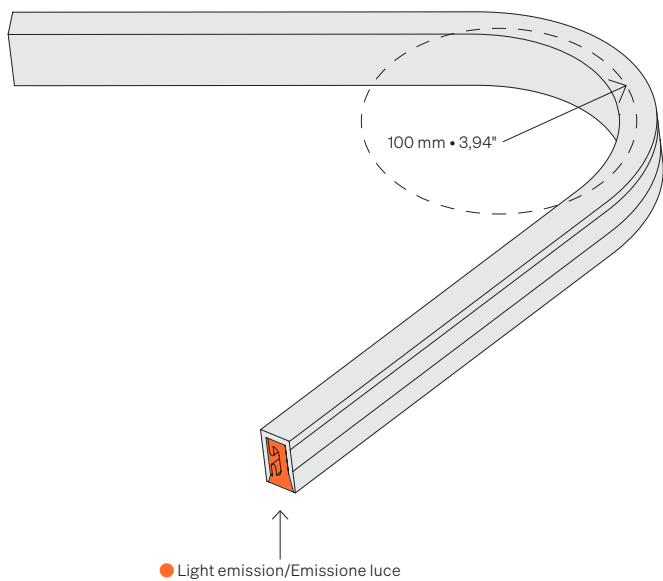

## Fastening options Opzioni di fissaggio

Scale/Scala 1:1

**TOCSB**

Steel clips → Use for furniture with curved lines  
Clip in acciaio → Utilizzare per arredi con linee curve

**TOUSB**

U metal trim → Use for furniture with straight lines  
Profilo metallico U → Utilizzare per arredi con linee dritte

## Curvature radius Raggio di curvatura