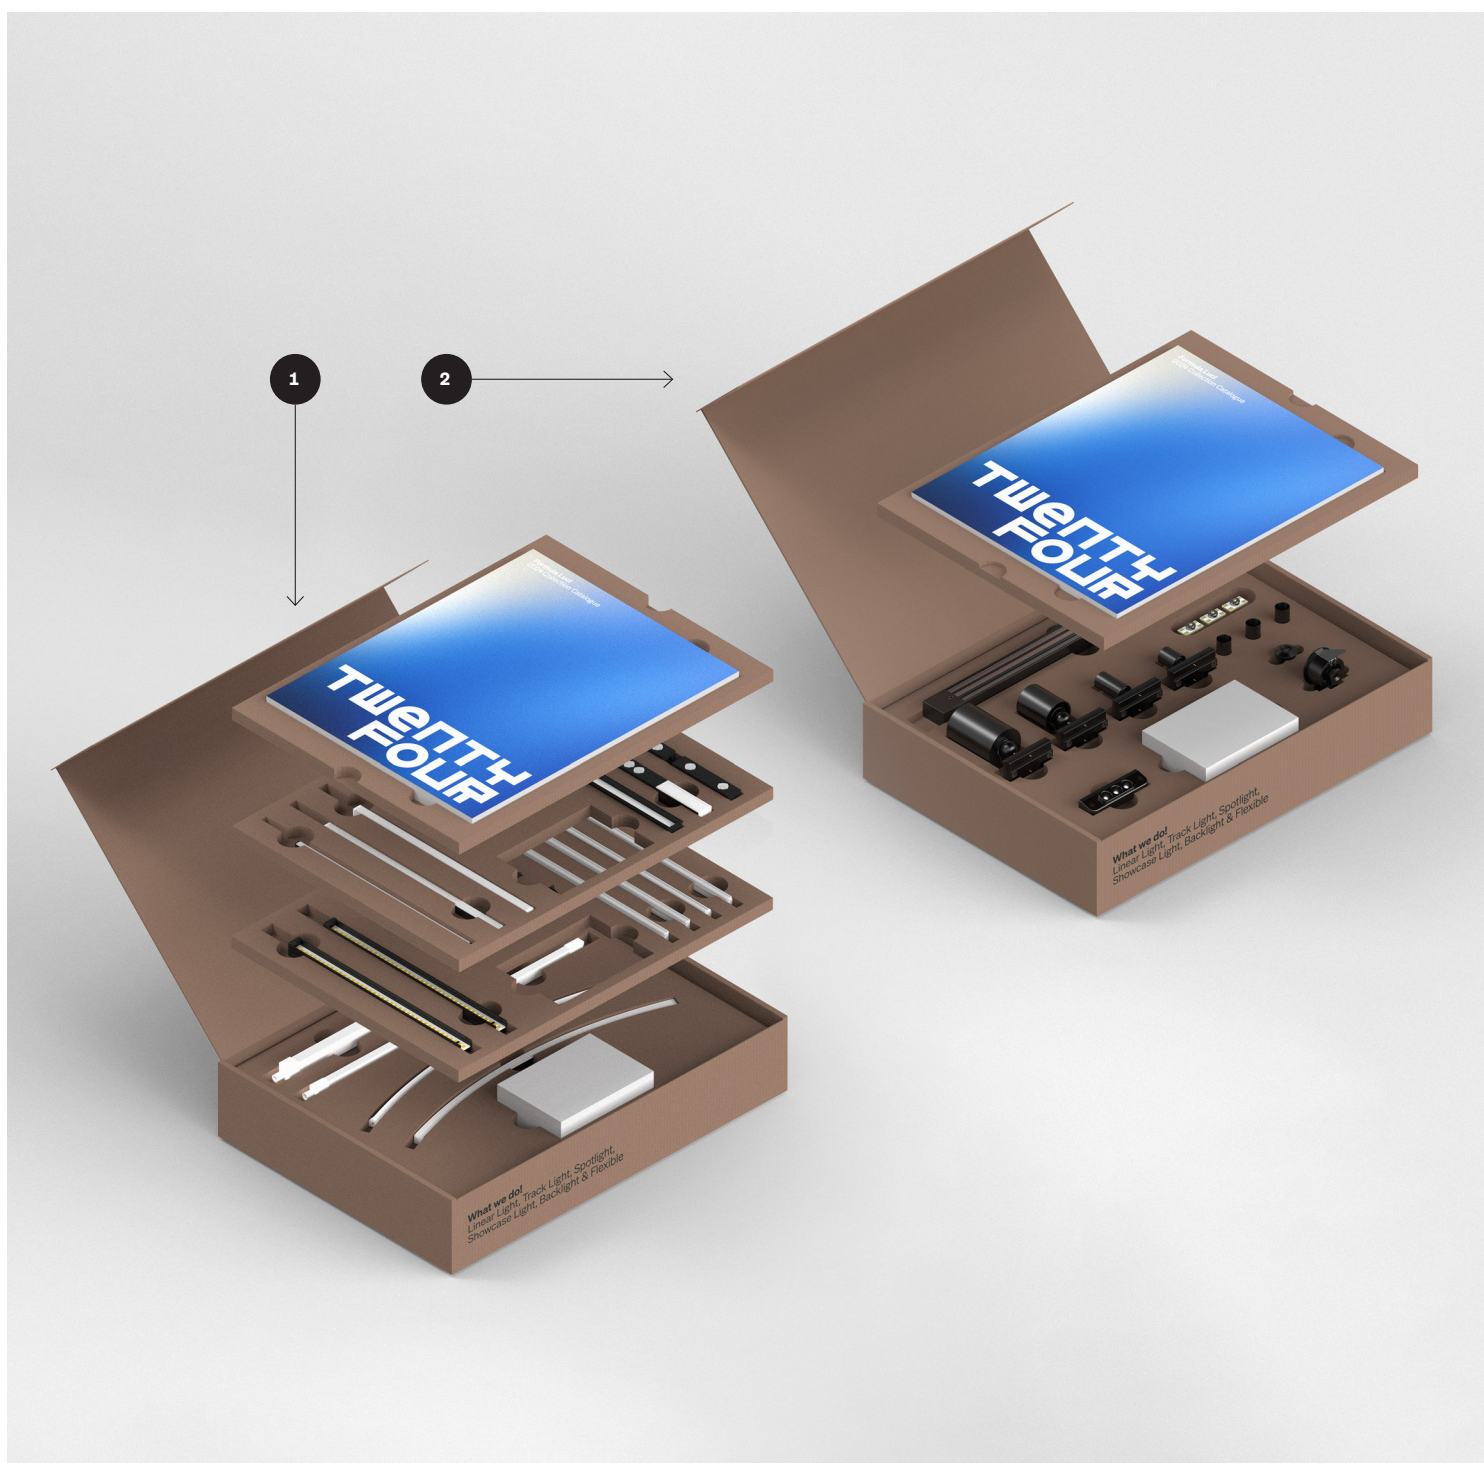

Sample Kit Overview

1 • Linear Light Kit

2 • Track Light, Accent Light Kit

Products Prodotti

01	Plank P4 Chain 2.3 W/Module, Oval, 24V
02	Plank Plus F168, 2700 K, 4,6W/ft Linear 4 W, 38°, ● 3000 K, 1×5 Spot, 24V
03	Nik F168, 4.6W/ft, ● 3500 K, 24V
04	FRS99 F182, 4.8 W/ft, ● 3000 K, 24V
05	Aiko 8 F182, 2,9 W/ft, ● 2700 K, 24V
06	Aiko 5 F192, 4.6 W/ft, ● 2200 K, 24V
07	24V PSU

Products Prodotti

01	LLS F182, 4.78W/ft, ● 2200K, 24V
02	LLS F182, 2.9W/ft, ● 3000K, 24V
03	Medium Lens 30°
04	Wide Lens 60°
05	Oval Lens
06	Wall Washer
07	Louvers: Straight & Curved
08	24V PSU

Products Prodotti

01	TOOL-M Side Bend ● 3000 K, 4.27 W/ft, 24V
02	TOOL Side Bend, ● 2700 K, 4.4W/ft, 24V
03	Tokio Micro F182, ● 3000 K, 9.5W/ft, 24V
04	Aiko 8 F182, ● 2700 K, 2.9W/ft, 24V
05	24V PSU

2 • Track Light, Accent Light Kit

06	Blues XS Chain, ● 3500 K, 25°
07	25° Magnetic Head
08	Honor 3.3W, Central LED 3500K 25°, Side LEDs ● 3000K, 38°
09	Top Mini Lens 1.3W ● 3000 K, 38°
10	Top Mini Lens Adjustable 1.3W, ● 2200 K, 14°
11	24V PSU