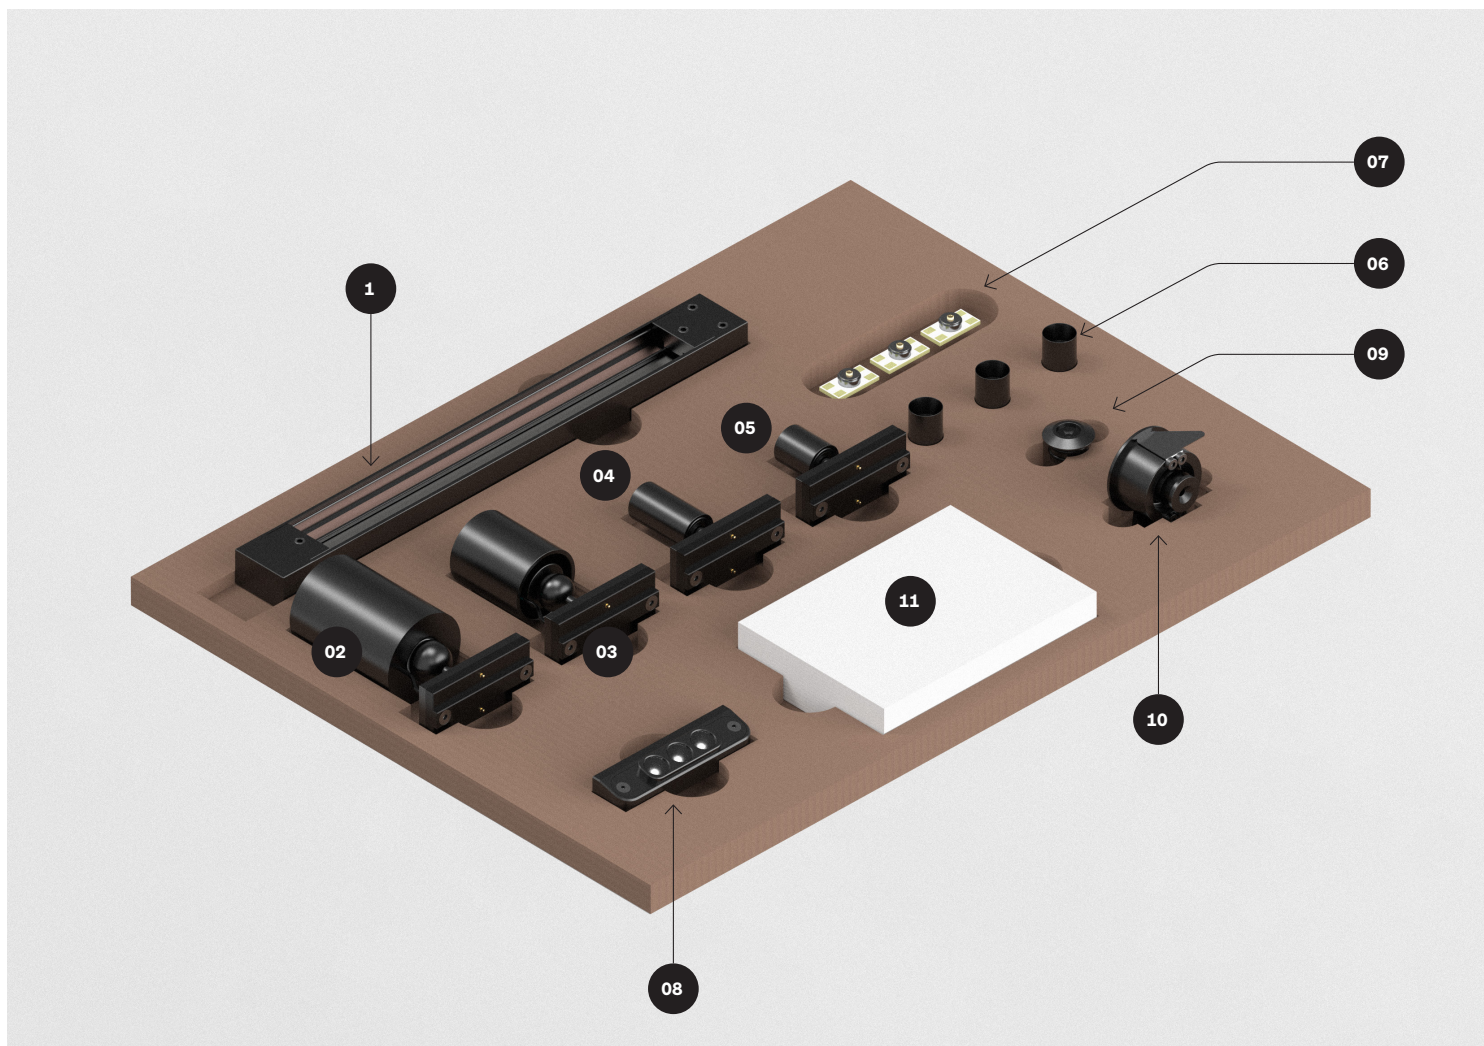

Sample Kit Overview

1 • Linear Light Kit

2 • Track Light, Accent Light Kit

Products Prodotti

01	Plank P4 Chain 2.3 W/Module, Oval, 24V
02	Plank Plus F168, 2700 K, 4,6W/ft Linear 4 W, 38°, ● 3000 K, 1×5 Spot, 24V
03	Nik F168, 4.6W/ft, ● 3500 K, 24V
04	FRS99 F182, 4.8 W/ft, ● 3000 K, 24V
05	Aiko 8 F182, 2,9 W/ft, ● 2700 K, 24V
06	Aiko 5 F192, 4.6 W/ft, ● 2200 K, 24V
07	24V PSU

Products Prodotti

01	LLS F182, 4.78W/ft, ● 2200K, 24V
02	LLS F182, 2.9W/ft, ● 3000K, 24V
03	Medium Lens 30°
04	Wide Lens 60°
05	Oval Lens
06	Wall Washer
07	Louvers: Straight & Curved
08	24V PSU

Products Prodotti

01	TOOL-M Side Bend ● 3000 K, 4.27 W/ft, 24V
02	TOOL Side Bend, ● 2700 K, 4.4W/ft, 24V
03	Tokio Micro F182, ● 3000 K, 9.5W/ft, 24V
04	Aiko 8 F182, ● 2700 K, 2.9W/ft, 24V
05	24V PSU

2 • Track Light, Accent Light Kit

06	Blues XS Chain, ● 3500 K, 25°
07	25° Magnetic Head
08	Honor 3.3W, Central LED 3500K 25°, Side LEDs ● 3000K, 38°
09	Top Mini Lens 1.3W ● 3000 K, 38°
10	Top Mini Lens Adjustable 1.3W, ● 2200 K, 14°
11	24V PSU