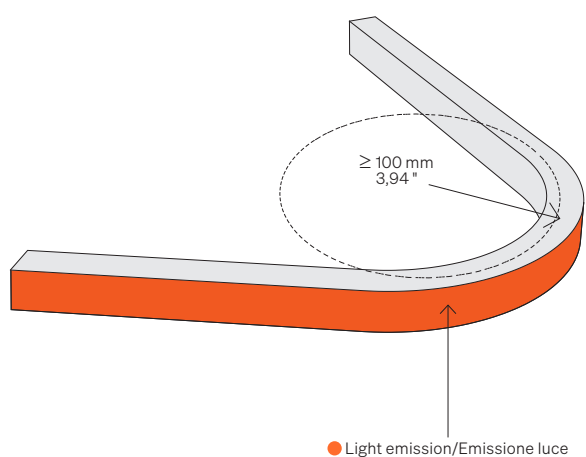

### Flexible Strip LED Grazer 12

Strip LED flessibile Grazer 12

<b>Features</b> Caratteristiche	Consistency One Bin Saltwater Resistant Resistant to Solvents UV Protection Dimmable product	Uniformità LED Res. acqua salata Res. ai solventi Prot. dai raggi UV Prod. dimmerabile
<b>Fastening</b> Fissaggio	Aluminium Mounting clips Aluminium Profile Adjustable clips	Clip di montaggio in alluminio Profilo in alluminio Clip orientabili
<b>Optics</b> Ottiche	12°	12°
<b>Screen</b> Schermo	Silicone rubber	Gomma siliconica
<b>Reel length</b> Lunghezza bobina	→ 5 m • 16,4 ft reel with power cables at both ends / Bobina 5 m con cavi di alimentazione in entrambe le estremità	
<b>Cutting pitch</b> Passo di taglio	166,6 mm • 6,56 "	166,6 mm
<b>Finishing</b> Finitura	○ White	○ Bianca
<b>Max. ambient temperature</b> Temperatura ambiente max.	45 °C	45 °C

# TOOL Grazer 12

Dimensions Dimensioni

Scale/Scala 1:2

Cable outlet Uscita Cavi

**Integral Cap (IP67)**  
Tappo integrato (IP67)

**IA → Straight**  
IA → Dritta

# TOOL Grazer 12

Cutting point information Informazioni segno di taglio

Scale/Scala 1:2

- 1 Up to 5 m • 16,40 ft with one power supply  
Fino a 5 m con unica alimentazione

Curvature radius Raggio di curvatura

Direction of bending Senso di curvatura