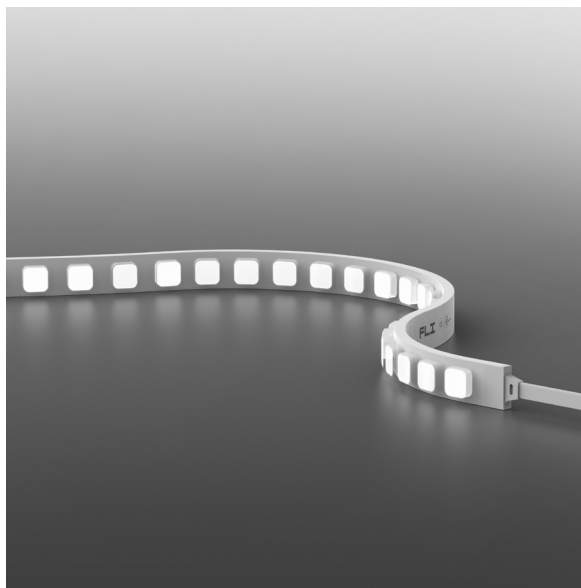

TOOL Grazer 12

Body Corpo

Flexible Strip LED Grazer 12

Strip LED flessibile Grazer 12

Features Caratteristiche	Consistency One Bin Saltwater Resistant Resistant to Solvents UV Protection Dimmable product	Uniformità LED Res. acqua salata Res. ai solventi Prot. dai raggi UV Prod. dimmerabile
Fastening Fissaggio	Aluminium Mounting clips Aluminium Profile Adjustable clips	Clip di montaggio in alluminio Profilo in alluminio Clip orientabili
Optics Ottiche	12°	12°
Screen Schermo	Silicone rubber	Gomma siliconica
Reel length Lunghezza bobina	→ 5 m • 16,4 ft reel with power cables at both ends / Bobina 5 m con cavi di alimentazione in entrambe le estremità	
Cutting pitch Passo di taglio	166,6 mm • 6,56 "	166,6 mm
Finishing Finitura	○ White	○ Bianca
Max. ambient temperature Temperatura ambiente max.	45 °C	45 °C

Listings and marks

Certificazioni e marchi

Light Luce

Power consumption Consumo energia	18,0 W/m • 5,5 W/ft
CCT K	● 2700 K ● 3000 K ● 4000 K
CRI	≥ 90
Delivered lumen output Flusso luminoso emesso ● 3000 K	94,9 lm/W 1708 lm/m • 521 lm/ft
Max. run length Lunghezza massima	5 m • 16,4 ft
Input voltage Tensione di ingresso	24 V DC