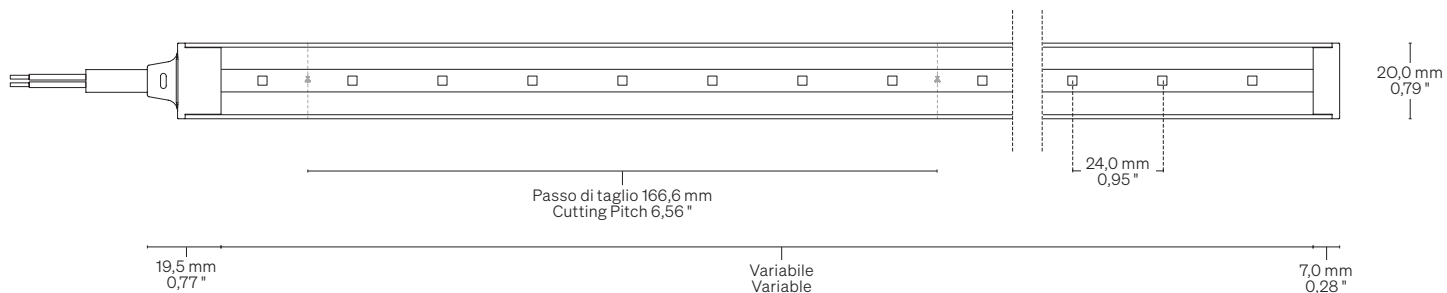

### Flexible Strip LED Grazer 12

Strip LED flessibile Grazer 12

<b>Features</b> Caratteristiche	Consistency One Bin Saltwater Resistant Resistant to Solvents UV Protection Dimmable product	Uniformità LED Res. acqua salata Res. ai solventi Prot. dai raggi UV Prod. dimmerabile
<b>Fastening</b> Fissaggio	Aluminium Mounting clips Aluminium Profile Adjustable clips	Clip di montaggio in alluminio Profilo in alluminio Clip orientabili
<b>Optics</b> Ottiche	12°	12°
<b>Screen</b> Schermo	Silicone rubber	Gomma siliconica
<b>Reel length</b> Lunghezza bobina	→ 5 m • 16,4 ft reel with power cables at both ends / Bobina 5 m con cavi di alimentazione in entrambe le estremità	
<b>Cutting pitch</b> Passo di taglio	166,6 mm • 6,56 "	166,6 mm
<b>Finishing</b> Finitura	○ White	○ Bianca
<b>Max. ambient temperature</b> Temperatura ambiente max.	45 °C	45 °C

## Light Luce

<b>Power consumption</b> Consumo energia	18,0 W/m • 5,5 W/ft
<b>CCT K</b>	● 2700 K ● 3000 K ● 4000 K
<b>CRI</b>	≥ 90
<b>Delivered lumen output</b> Flusso luminoso emesso ● 3000 K	94,9 lm/W 1708 lm/m • 521 lm/ft
<b>Max. run length</b> Lunghezza massima	5 m • 16,4 ft
<b>Input voltage</b> Tensione di ingresso	24 V DC

# TOOL Grazer 12

Dimensions Dimensioni

Scale/Scala 1:2

Cable outlet Uscita Cavi

**Integral Cap (IP67)**  
Tappo integrato (IP67)

**IA → Straight**  
IA → Dritta

# TOOL Grazer 12

Cutting point information Informazioni segno di taglio

Scale/Scala 1:2

- 1 Up to 5 m • 16,40 ft with one power supply  
Fino a 5 m con unica alimentazione

Curvature radius Raggio di curvatura