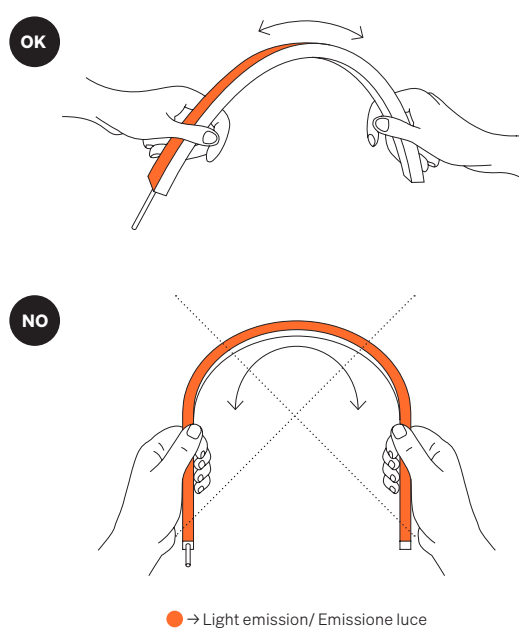

Direction of bending Senso di curvatura