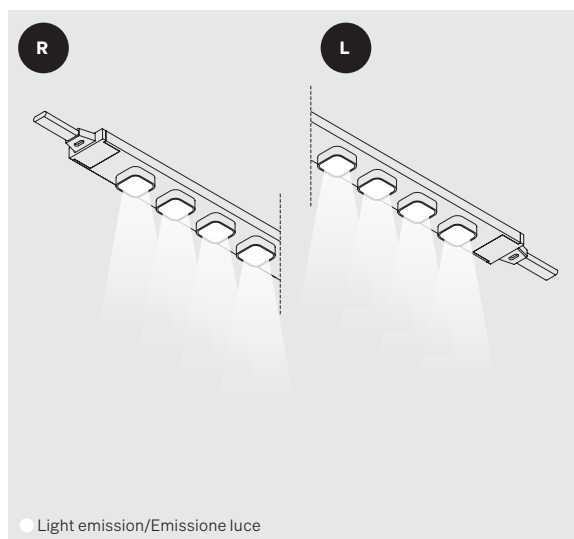

# TOOL Grazer 12

Dimensions Dimensioni

Scale/Scala 1:2

Cable outlet Uscita Cavi

**Integral Cap (IP67)**  
Tappo integrato (IP67)

**IA → Straight**  
IA → Dritta