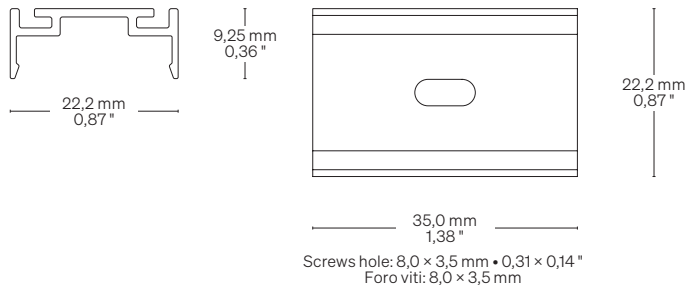

TOOL Grazer 12

Fastening options Opzioni di fissaggio

Scale/Scala 1:1

TOCGR12

Aluminium Mounting clips Clip di montaggio in alluminio