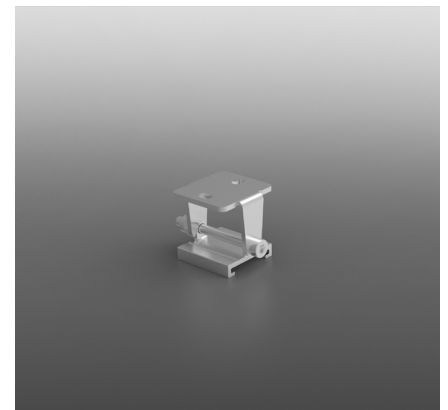

Adjustable clips Clip orientabili