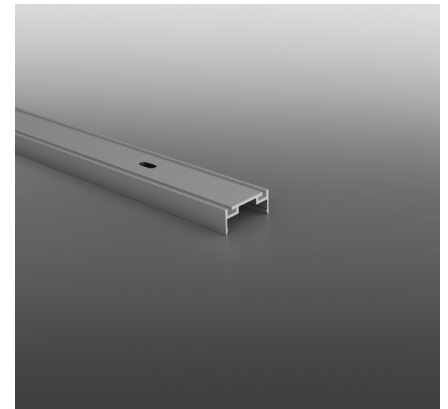

Aluminium profile Profilo in alluminio