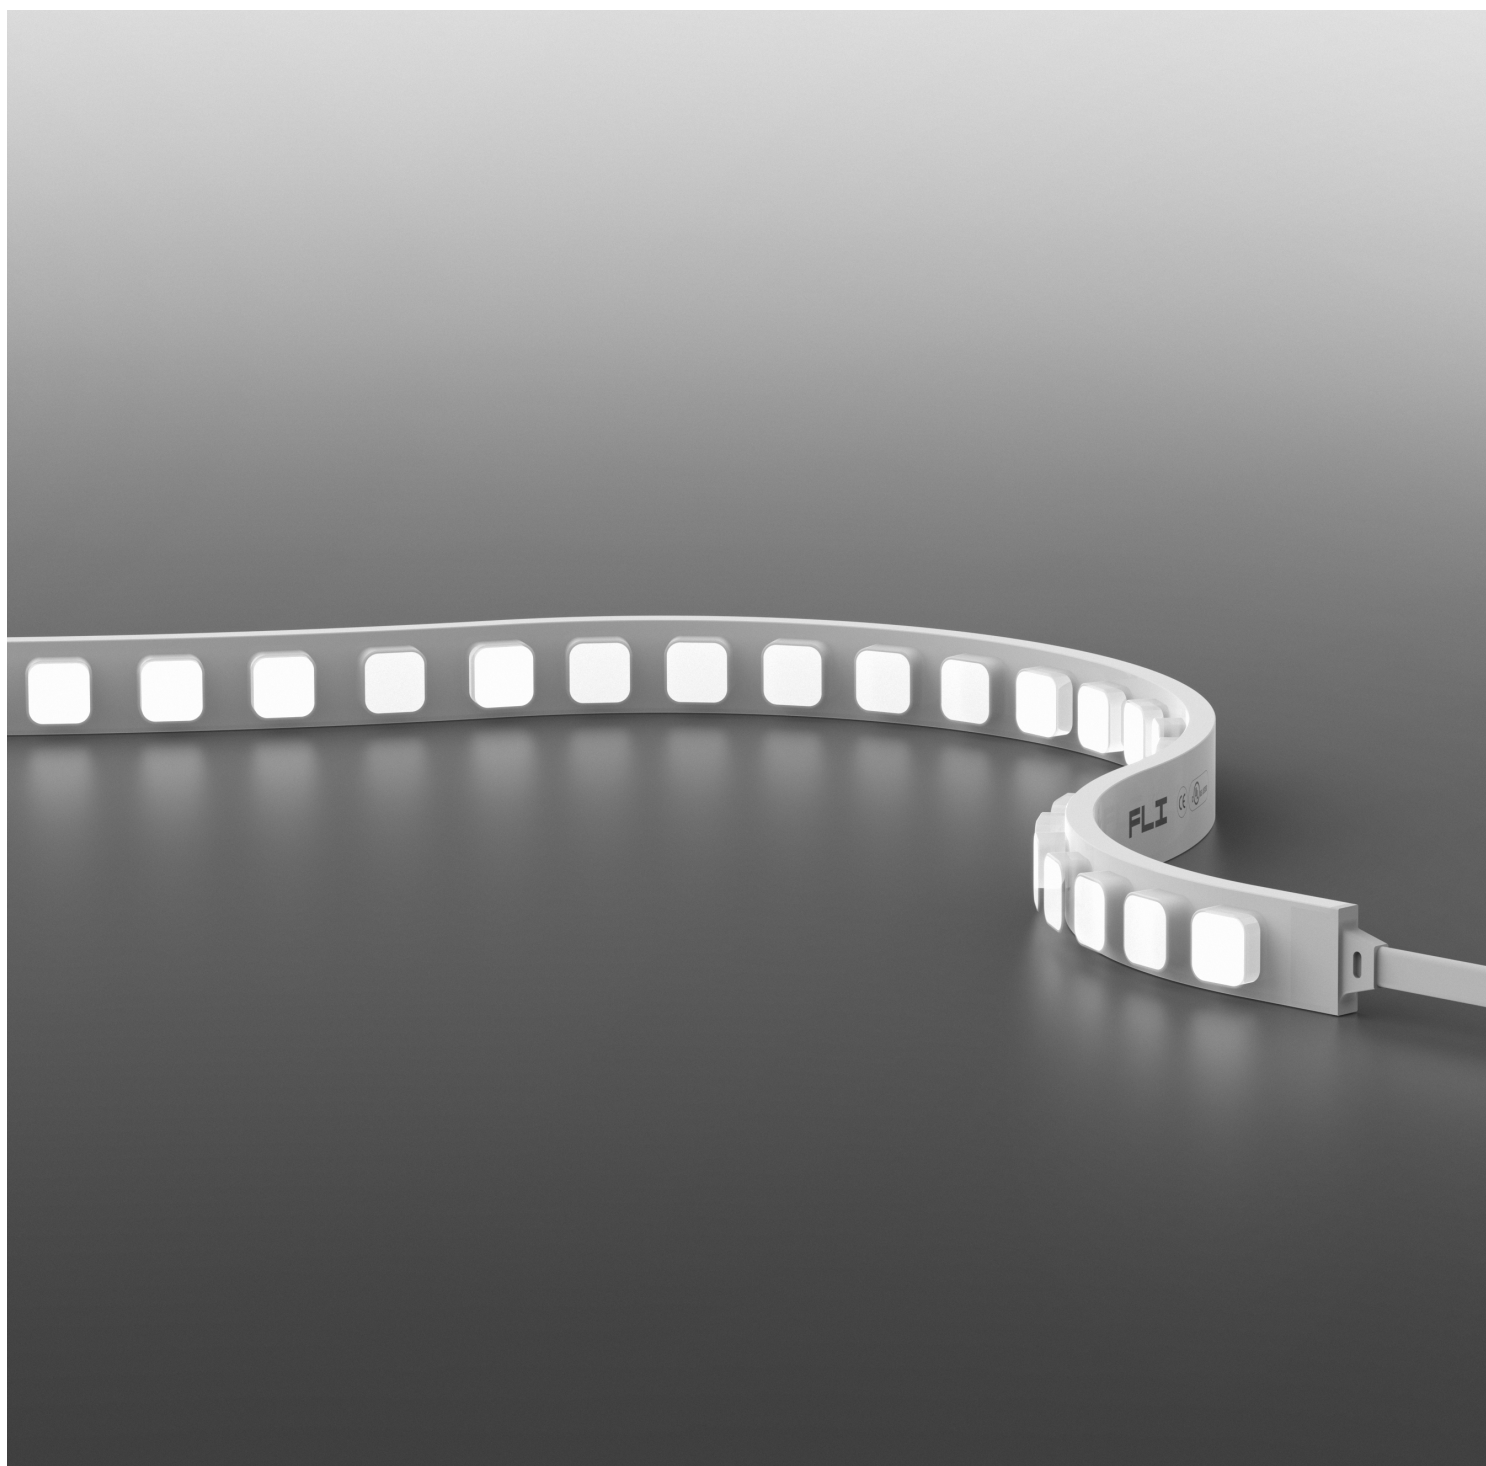

TOOL Grazer 12

18,0 W/m • 5,5 W/ft

11,5 × 20,0 mm
0,45 × 0,79 "