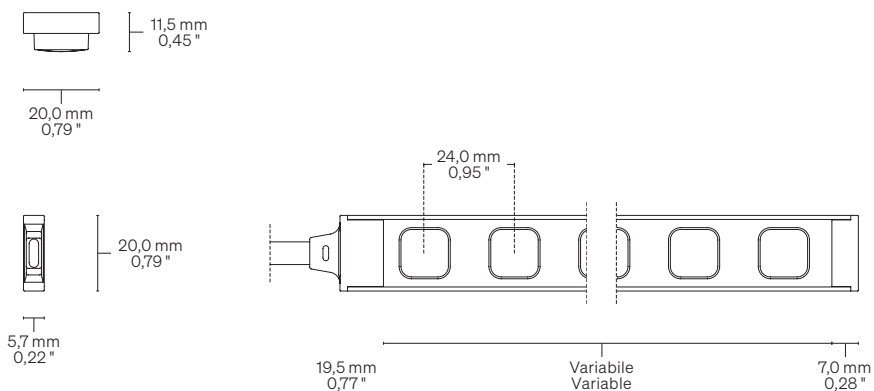

### Flexible Strip LED Grazer 12

Strip LED flessibile Grazer 12

<b>Features</b> Caratteristiche	Consistency One Bin Saltwater Resistant Resistant to Solvents UV Protection Dimmable product	Uniformità LED Res. acqua salata Res. ai solventi Prot. dai raggi UV Prod. dimmerabile
<b>Fastening</b> Fissaggio	Aluminium Mounting clips Aluminium Profile Adjustable clips	Clip di montaggio in alluminio Profilo in alluminio Clip orientabili
<b>Optics</b> Ottiche	12°	12°
<b>Screen</b> Schermo	Silicone rubber	Gomma siliconica
<b>Reel length</b> Lunghezza bobina	→ 5 m • 16,4 ft reel with power cables at both ends / Bobina 5 m con cavi di alimentazione in entrambe le estremità	
<b>Cutting pitch</b> Passo di taglio	166,6 mm • 6,56 "	166,6 mm
<b>Finishing</b> Finitura	○ White	○ Bianca
<b>Max. ambient temperature</b> Temperatura ambiente max.	45 °C	45 °C

## Light Luce

<b>Power consumption</b> Consumo energia	18,0 W/m • 5,5 W/ft
<b>CCT K</b>	● 2700 K ● 3000 K ● 4000 K
<b>CRI</b>	≥ 90
<b>Delivered lumen output</b> Flusso luminoso emesso ● 3000 K	94,9 lm/W 1708 lm/m • 521 lm/ft
<b>Max. run length</b> Lunghezza massima	5 m • 16,4 ft
<b>Input voltage</b> Tensione di ingresso	24 V DC

# TOOL Grazer 12

Dimensions Dimensioni

Scale/Scala 1:2

Cable outlet Uscita Cavi

**Integral Cap (IP67)**  
Tappo integrato (IP67)

**IA → Straight**  
IA → Dritta

# TOOL Grazer 12

Cutting point information Informazioni segno di taglio

Scale/Scala 1:2

- 1 Up to 5 m • 16,40 ft with one power supply  
Fino a 5 m con unica alimentazione

Curvature radius Raggio di curvatura